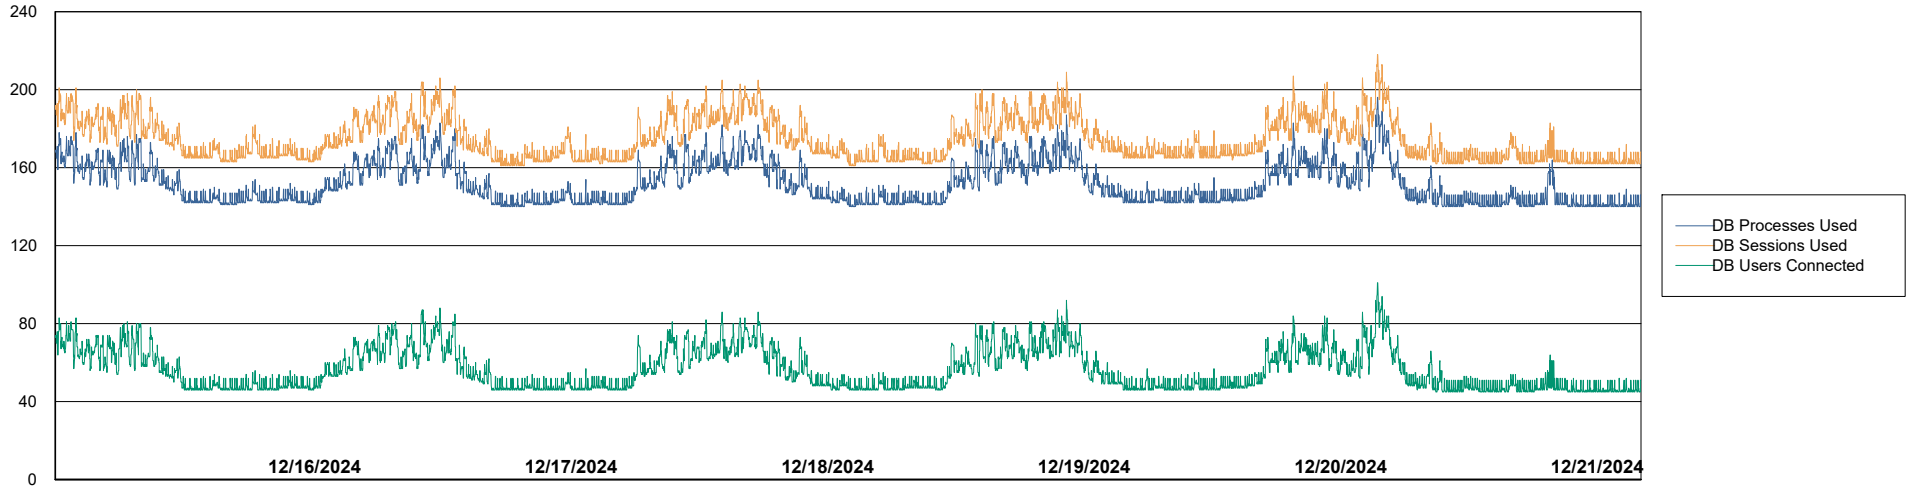

Database Performance ELJ_PRD_FRASEQXPRDDB01_ABS1