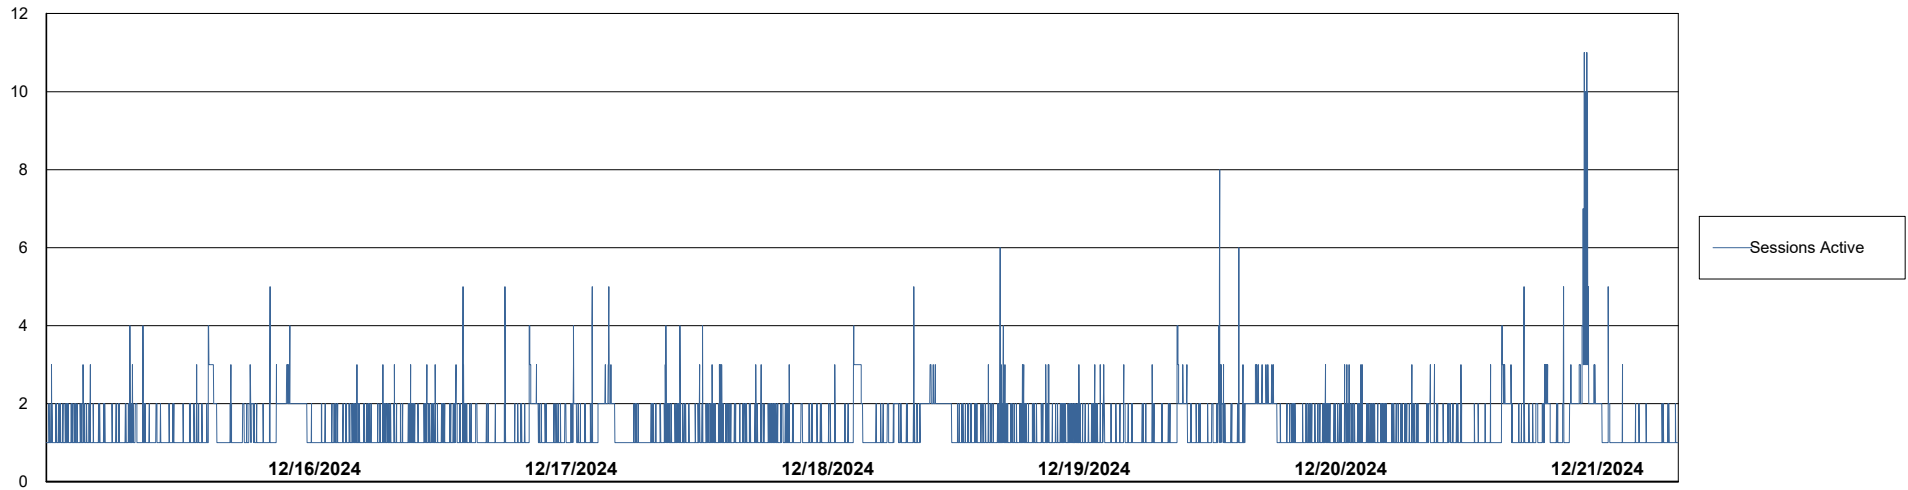

Database Performance ELJ_PRD_FRASEQXPRDDB01_ABS1