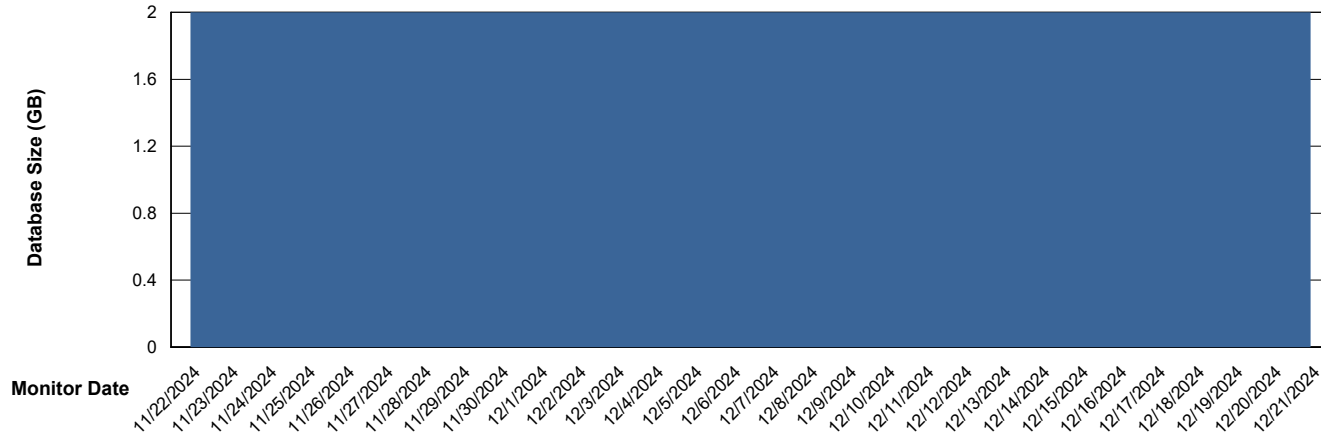

DB Processes Max 4
DB Sessions Max 600

Weekly SLA Customer Report

Customer DFD_Production
Database ID 39

DATABASE SIZE DFD_PRD_S-S-ABSBI-V_ABS1

Database growth over last month

DATABASE SIZE DFD_PRD_S-S-ORACLE01-F_ABS1

Database growth over last month

Weekly SLA Customer Report

Customer DFD_Production
 Database ID 39

Database Tablespace DFD_PRD_S-S-ABSBI-V_ABS1

Date	Tablespace Name	Filesize (Gb)	Usedsize (Gb)	Percentage free
12/21/2024	ABSDATA	60	0	100
	INDX	56	0	100
12/20/2024	ABSDATA	60	0	100
	INDX	56	0	100
12/19/2024	ABSDATA	60	0	100
	INDX	56	0	100
12/18/2024	ABSDATA	60	0	100
	INDX	56	0	100
12/17/2024	ABSDATA	60	0	100
	INDX	56	0	100
12/16/2024	ABSDATA	60	0	100
	INDX	56	0	100
12/15/2024	ABSDATA	60	0	100
	INDX	56	0	100