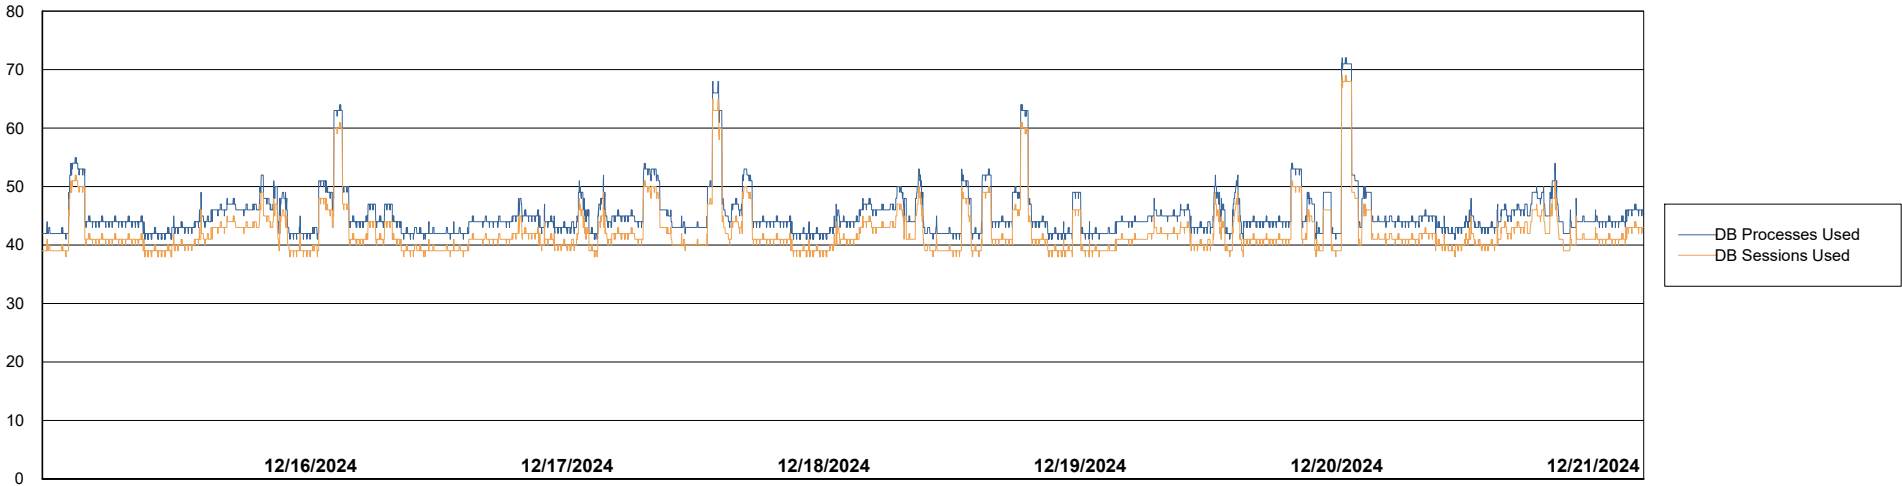

Database Performance DFD_PRD_S-S-ABSBI-V_ABS1

DB Processes Max 500