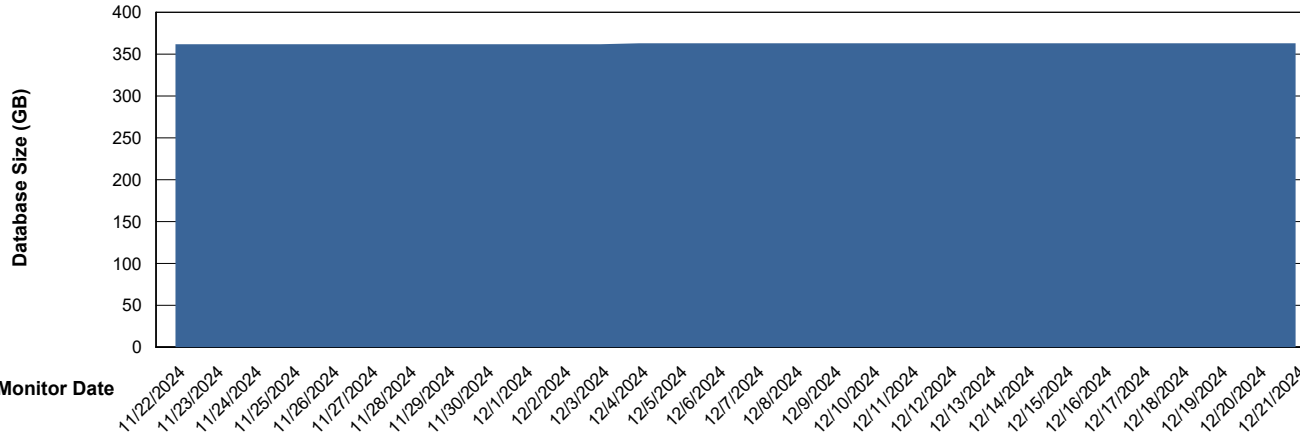

DB Processes Max 1,000

Weekly SLA Customer Report

Customer CLO Production
 Database ID 38

DATABASE SIZE CLO_PRD_CLO-ORA01_ABS1

Database growth over last month

Database Tablespace CLO_PRD_CLO-ORA01_ABS1

Date	Tablespace Name	Filesize (Gb)	Usedsize (Gb)	Percentage free
12/21/2024	ABSDATA	114	94	17
	INDX	297	244	18
12/20/2024	ABSDATA	114	94	17
	INDX	297	244	18
12/19/2024	ABSDATA	114	94	17
	INDX	297	244	18
12/18/2024	ABSDATA	114	94	17
	INDX	297	244	18
12/17/2024	ABSDATA	114	94	17
	INDX	297	244	18
12/16/2024	ABSDATA	114	94	17
	INDX	297	243	18
12/15/2024	ABSDATA	114	94	17
	INDX	297	243	18