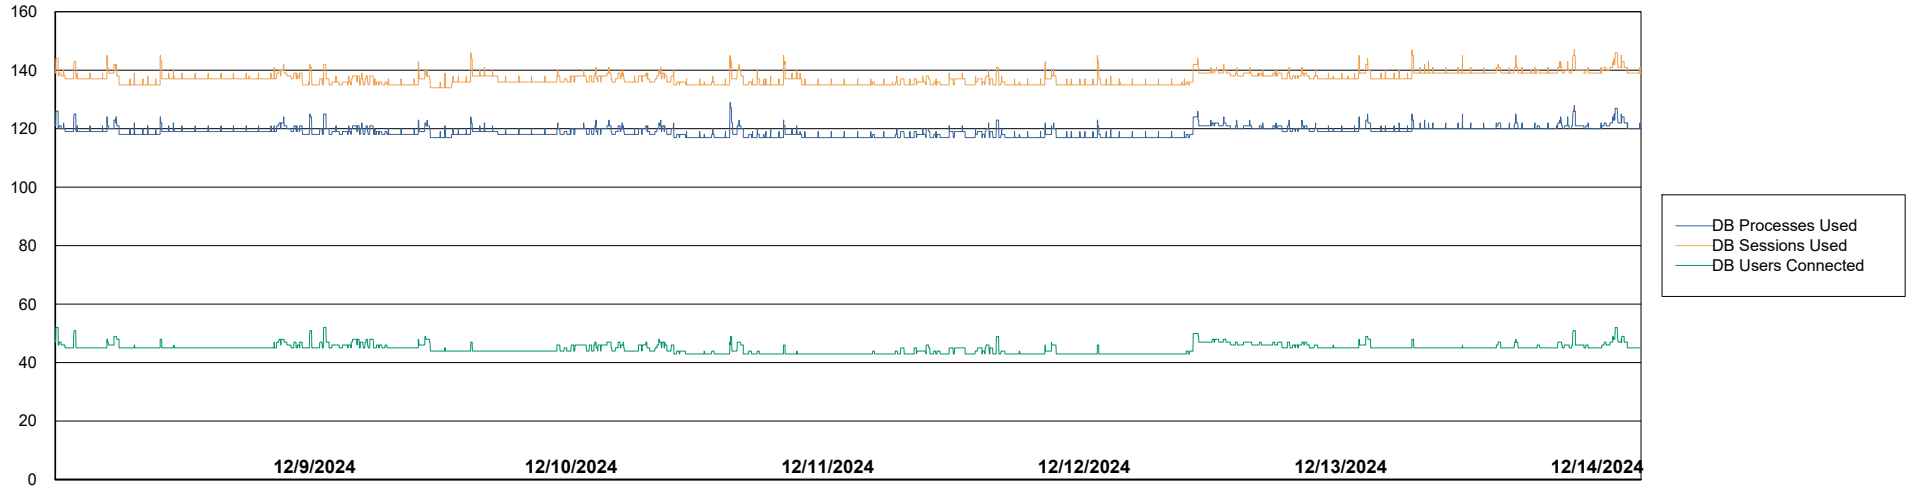

Database Performance XMX_PROD_ABSDB01_PRDB_ABS1