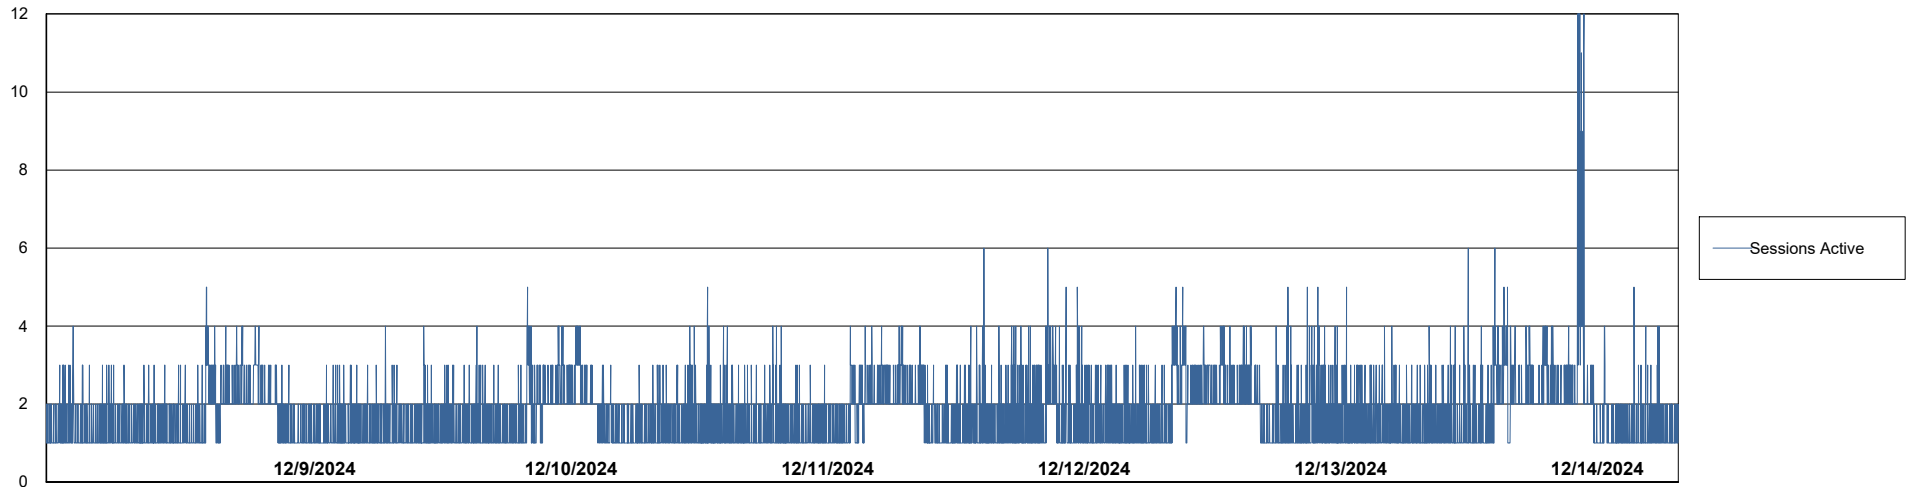

Database Performance RFL_PRD_ABS01_DB