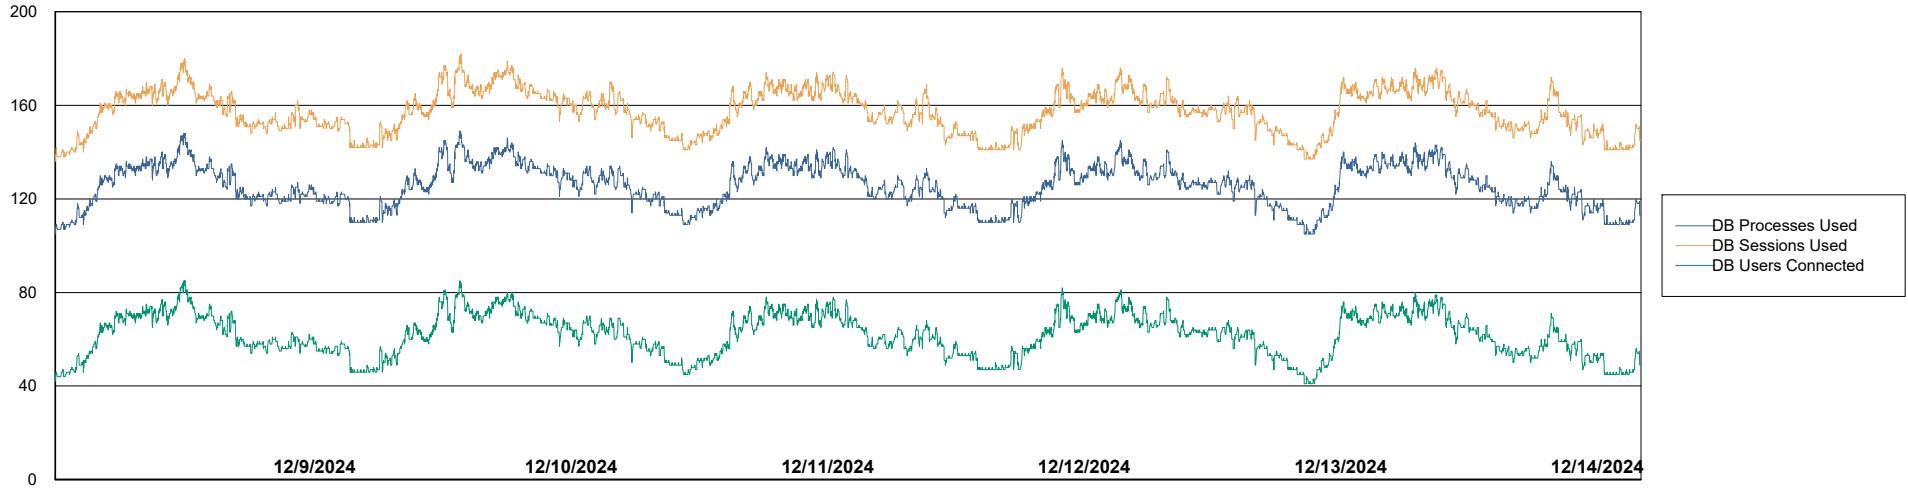

Database Performance NOA_PRD_NovoABS01_ABS1