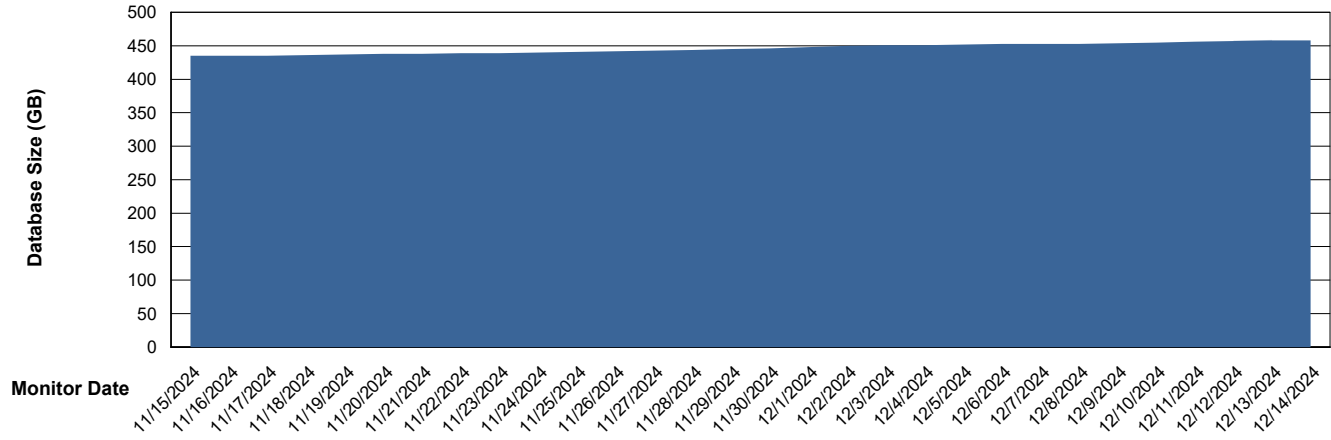

Database growth over last month

Weekly SLA Customer Report

Customer KLH_Production (24/7)
Database ID 139

DATABASE SIZE KLH_PRD_SRSDB01_ABS1

Database growth over last month

Weekly SLA Customer Report

Customer KLH_Production (24/7)
 Database ID 139

Database Tablespace KLH_PRD_SRSBIDB01_ABS1

Date	Tablespace Name	Filesize (Gb)	Usedsize (Gb)	Percentage free
12/14/2024	ABSDATA	88	65	26
	INDX	136	111	18
12/13/2024	ABSDATA	88	65	26
	INDX	136	111	18
12/12/2024	ABSDATA	88	65	26
	INDX	136	111	18
12/11/2024	ABSDATA	88	65	26
	INDX	136	111	19
12/10/2024	ABSDATA	88	65	26
	INDX	136	110	19
12/9/2024	ABSDATA	88	65	26
	INDX	136	110	19
12/8/2024	ABSDATA	88	65	27
	INDX	136	110	19