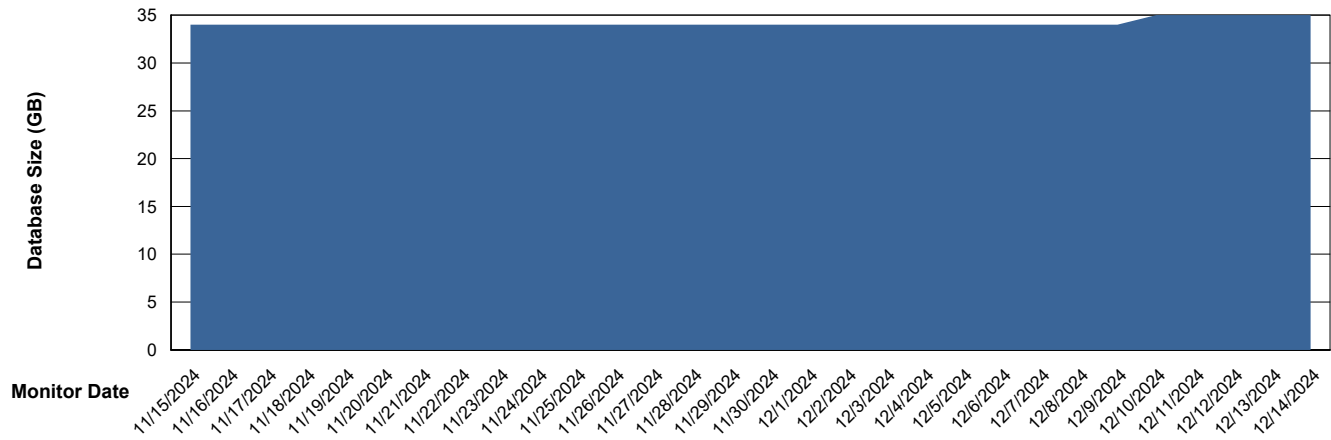

Weekly SLA Customer Report

Customer EUT_Production
Database ID 114

DATABASE SIZE EUT_EUP_PRD_URVINA22T_DB_ABS1

Database growth over last month

DATABASE SIZE EUT_URM_PRD_URVINA26_DB_ABS1

Database growth over last month

Weekly SLA Customer Report

Customer EUT_Production
 Database ID 114

Database Tablespace EUT_EUP_PRD_URVINA22T_DB_ABS1

Date	Tablespace Name	Filesize (Gb)	Usedsize (Gb)	Percentage free
12/14/2024	ABSDATA	139	116	16
	INDX	31	25	19
12/13/2024	ABSDATA	139	116	16
	INDX	31	25	19
12/12/2024	ABSDATA	139	116	16
	INDX	31	25	19
12/11/2024	ABSDATA	139	116	16
	INDX	31	25	19
12/10/2024	ABSDATA	139	116	16
	INDX	31	25	19
12/9/2024	ABSDATA	139	116	16
	INDX	31	25	19
12/8/2024	ABSDATA	139	116	16
	INDX	31	25	19