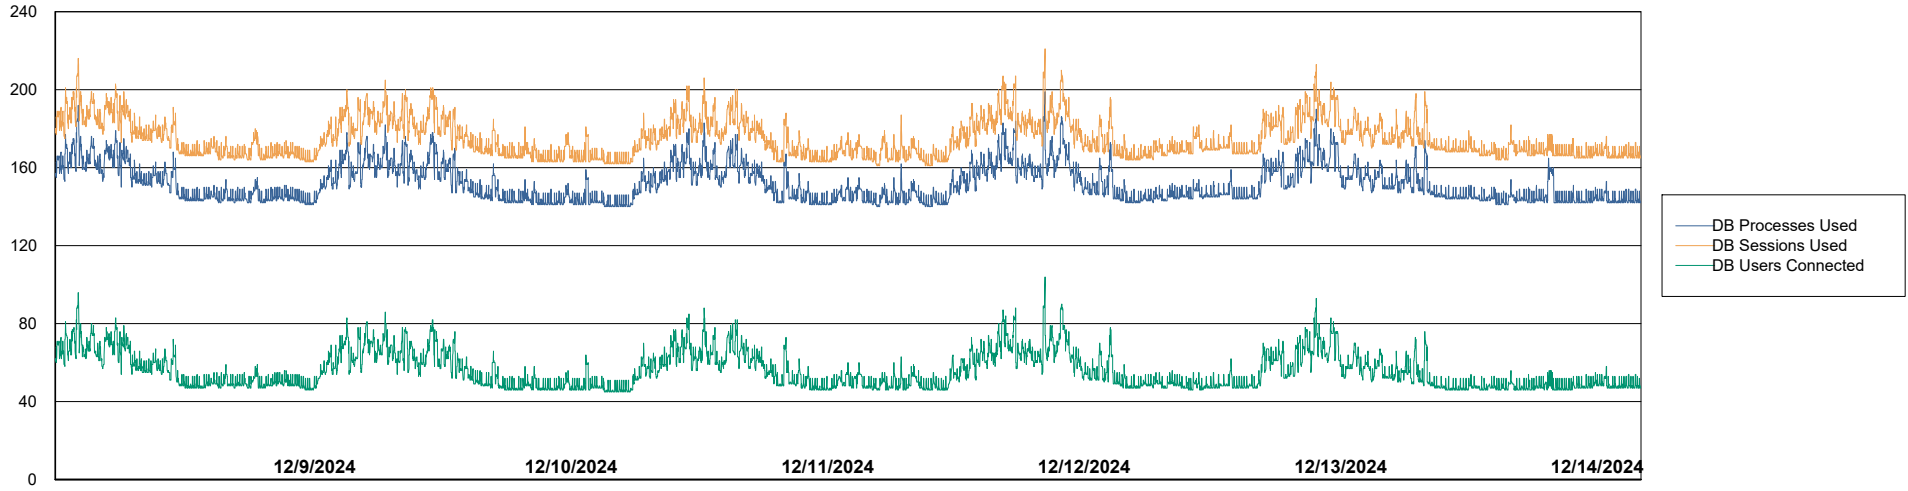

Database Performance ELJ_PRD_FRASEQXPRDDB01_ABS1