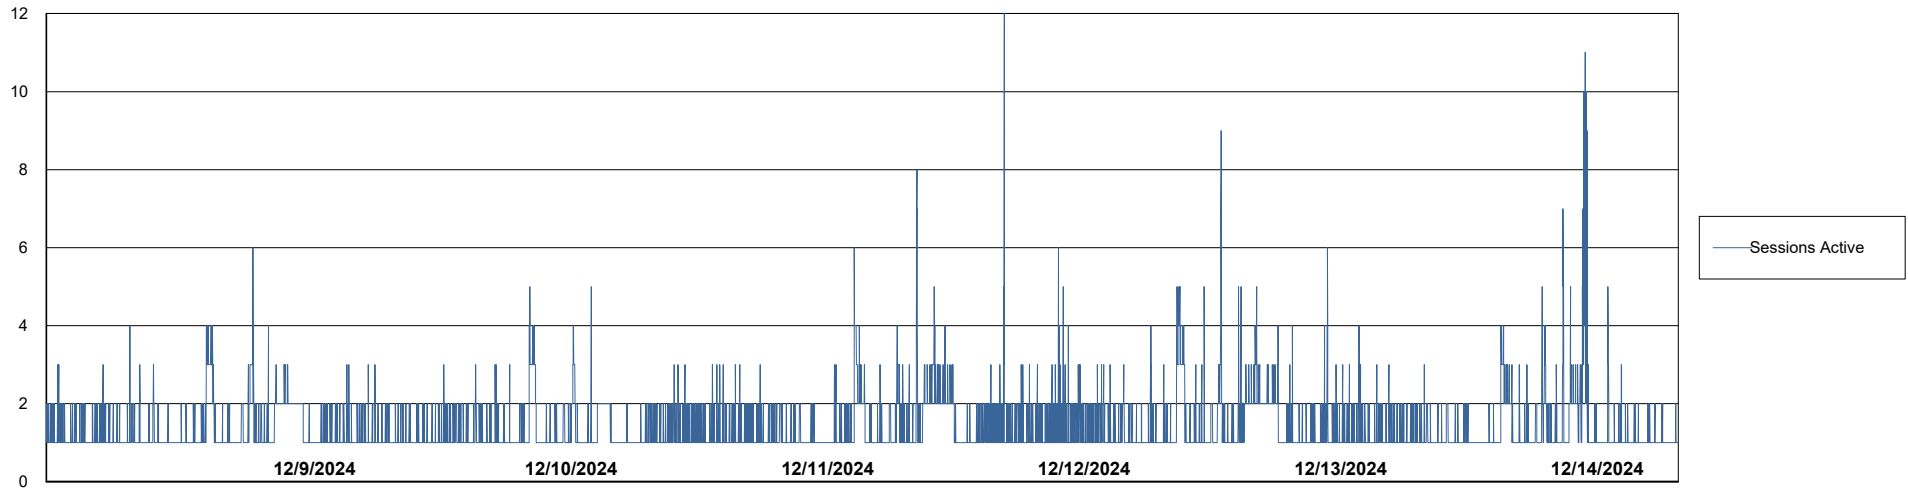

Database Performance ELJ_PRD_FRASEQXPRDDB01_ABS1