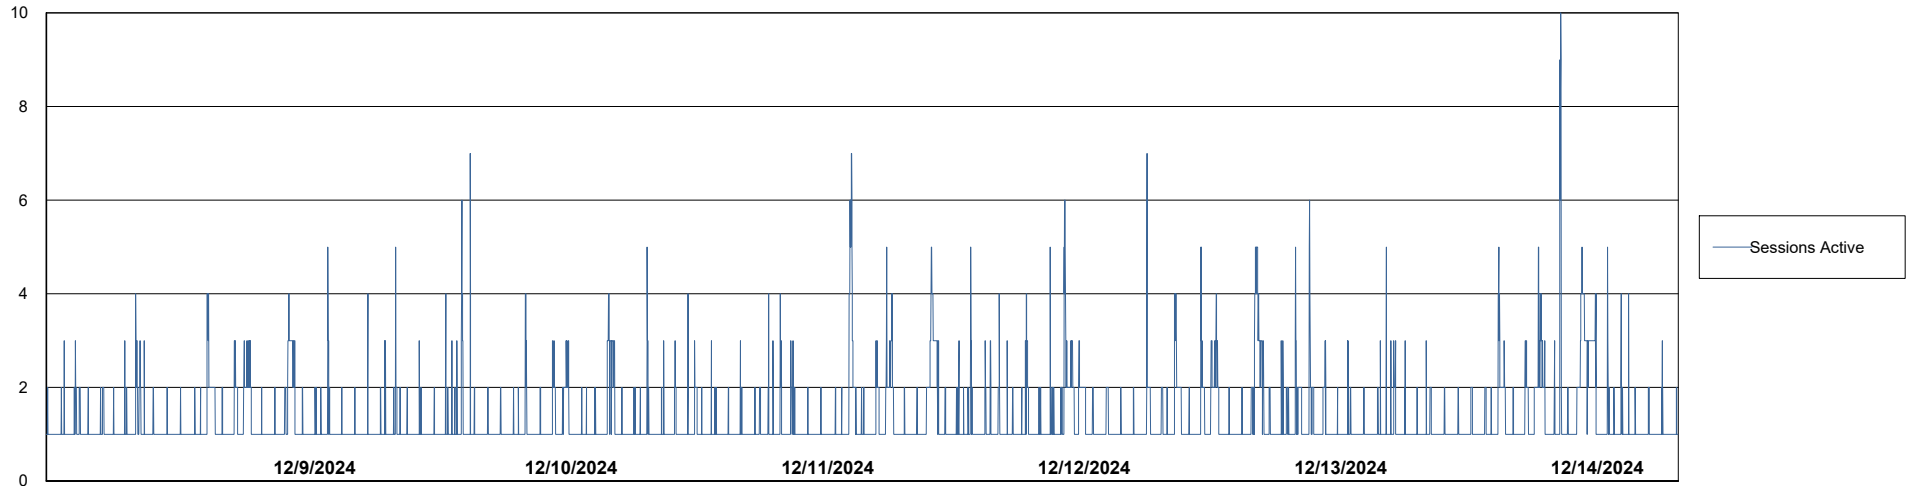

Database Performance ELI_PRD_FRASEQXPRDDB04-BI_ABS1