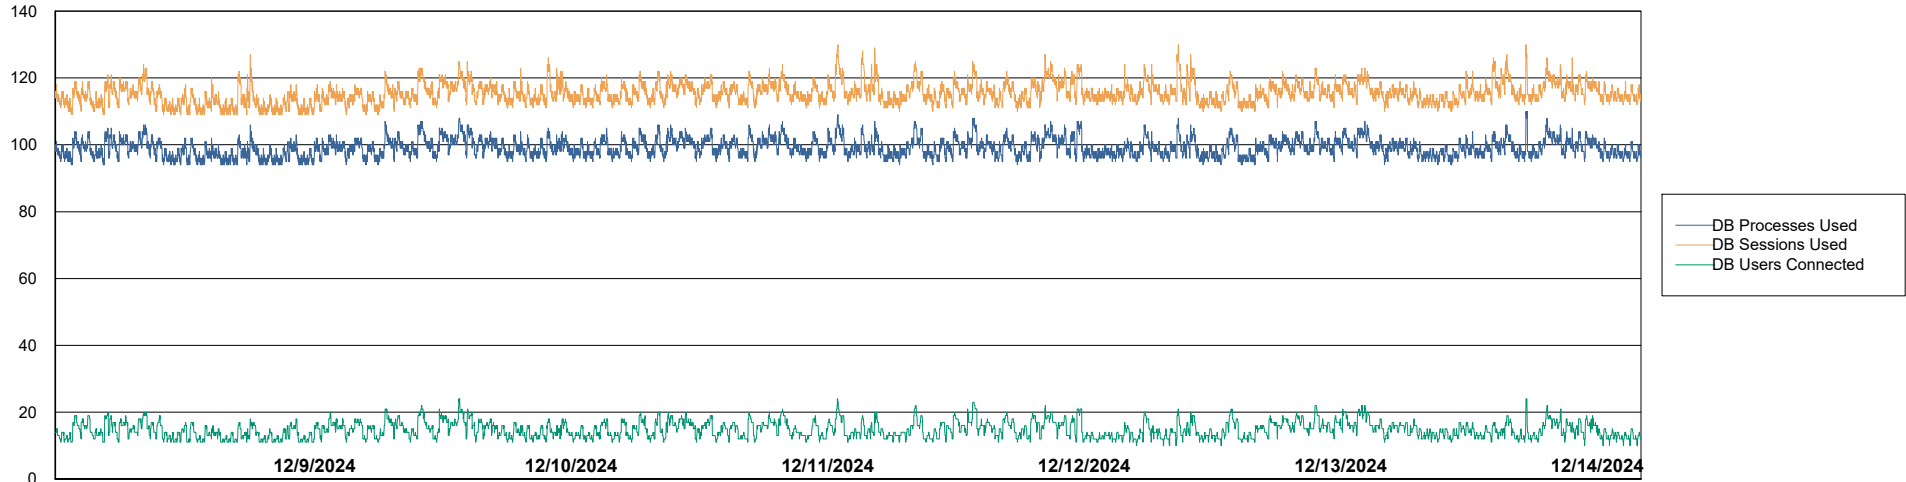

Database Performance ELI_PRD_FRASEQXPRDDB04-BI_ABS1