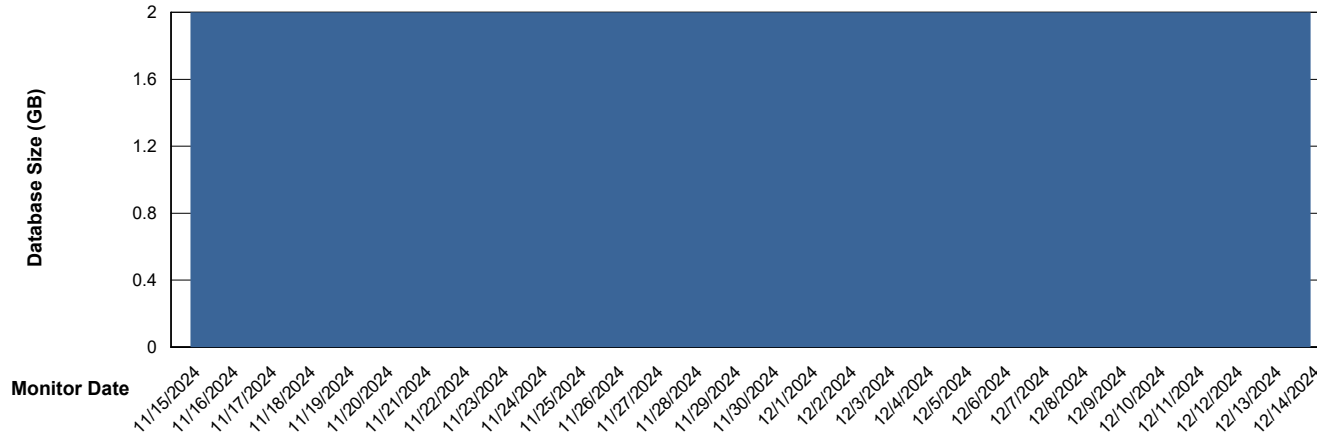

DB Processes Max 600
DB Sessions Max 4

Weekly SLA Customer Report

Customer DFD_Production
Database ID 39

DATABASE SIZE DFD_PRD_S-S-ABSBI-V_ABS1

Database growth over last month

DATABASE SIZE DFD_PRD_S-S-ORACLE01-F_ABS1

Database growth over last month

Weekly SLA Customer Report

Customer DFD_Production
Database ID 39

Database Tablespace DFD_PRD_S-S-ABSBI-V_ABS1

Date	Tablespace Name	Filesize (Gb)	Usedsize (Gb)	Percentage free
12/14/2024	ABSDATA	60	0	100
	INDX	56	0	100
12/13/2024	ABSDATA	60	0	100
	INDX	56	0	100
12/12/2024	ABSDATA	60	0	100
	INDX	56	0	100
12/11/2024	ABSDATA	60	0	100
	INDX	56	0	100
12/10/2024	ABSDATA	60	0	100
	INDX	56	0	100
12/9/2024	ABSDATA	60	0	100
	INDX	56	0	100
12/8/2024	ABSDATA	60	0	100
	INDX	56	0	100