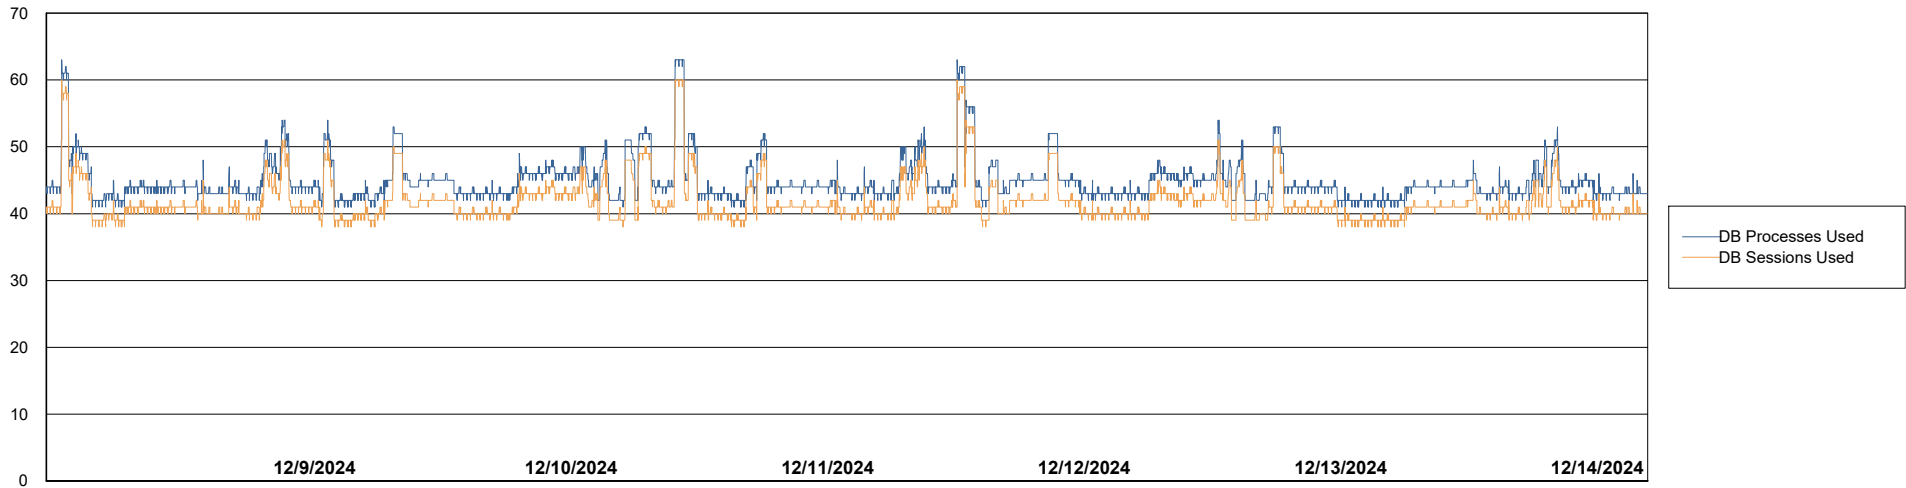

Database Performance DFD_PRD_S-S-ABSBI-V_ABS1

DB Processes Max 500