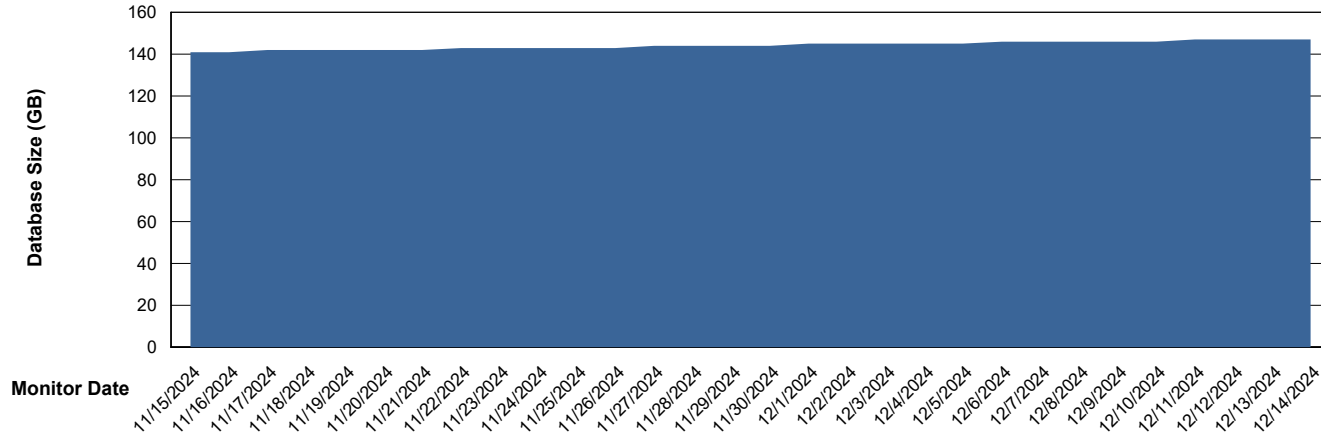

DATABASE SIZE CLB-BI-AMS_ABS1_DB

Database growth over last month