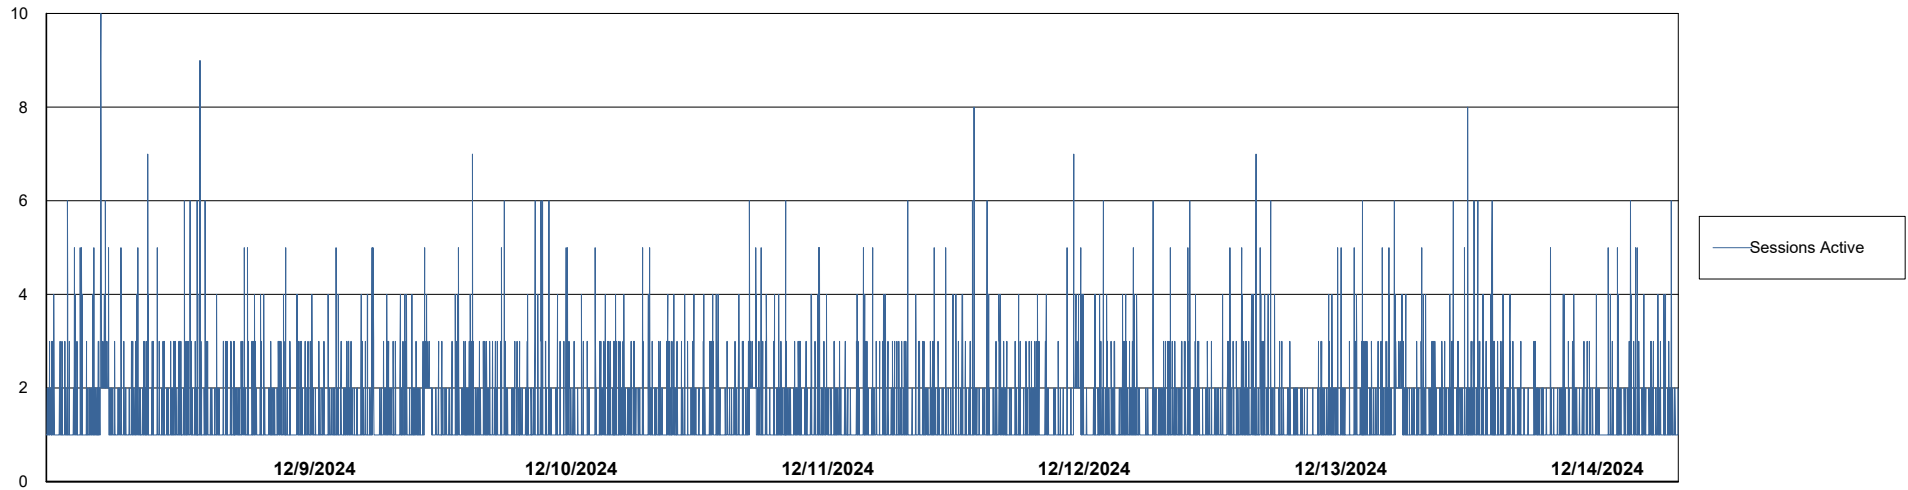

Database Performance AUJ_ABSEM3_DB