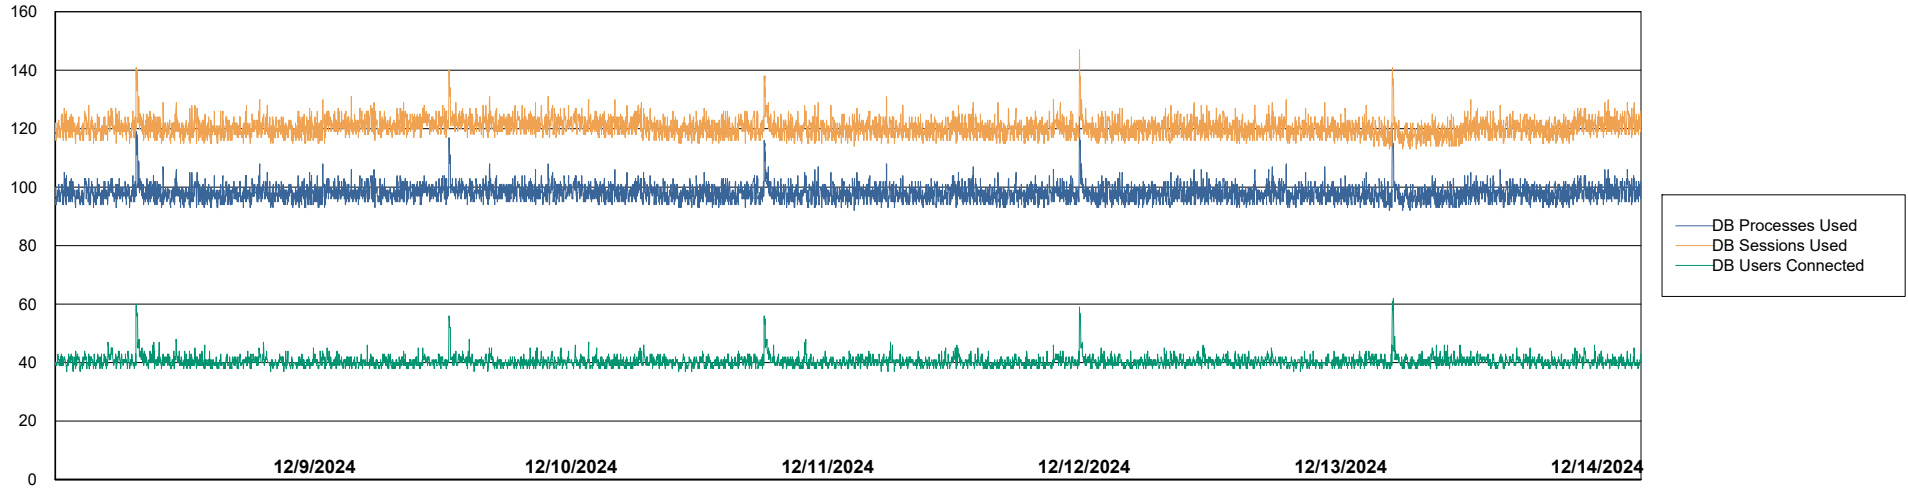

Database Performance AUJ_ABSEM3_DB