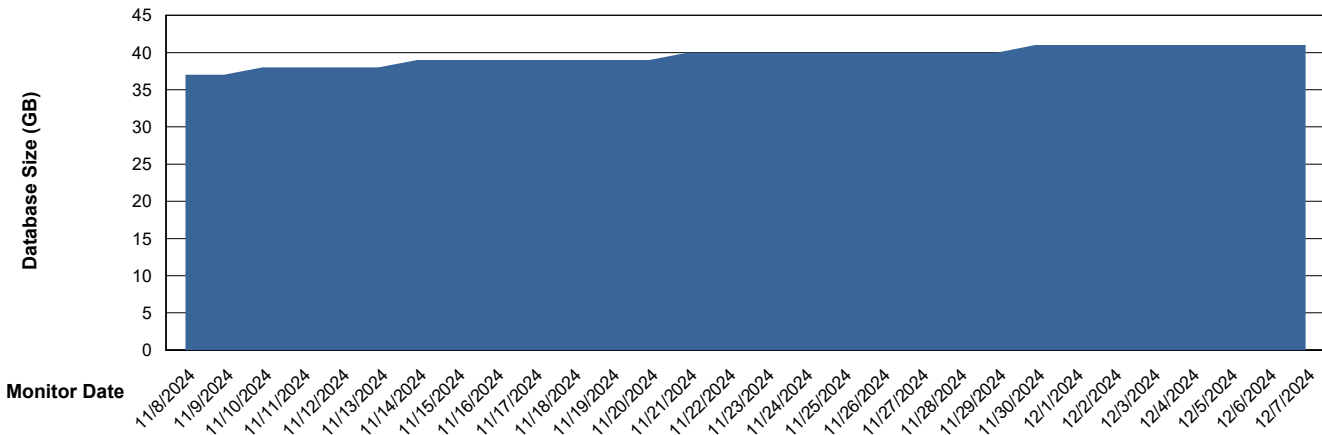

DB Processes Max 4
DB Processes Max 0
DB Processes Max 1,000

Weekly SLA Customer Report

Customer XMX Production (24/7)
 Database ID 146

DATABASE SIZE XMX_PROD_ABSDB01_PRDB_ABS1

Database growth over last month

Database Tablespace XMX_PROD_ABSDB01_PRDB_ABS1

Date	Tablespace Name	Filesize (Gb)	Usedsize (Gb)	Percentage free
12/7/2024	ABSDATA	28	22	19
	INDX	8	0	100
12/6/2024	ABSDATA	28	22	20
	INDX	8	0	100
12/5/2024	ABSDATA	28	22	20
	INDX	8	0	100
12/4/2024	ABSDATA	26	22	16
	INDX	8	0	100
12/3/2024	ABSDATA	26	22	16
	INDX	8	0	100
12/2/2024	ABSDATA	26	22	17
	INDX	8	0	100
12/1/2024	ABSDATA	26	22	17
	INDX	8	0	100