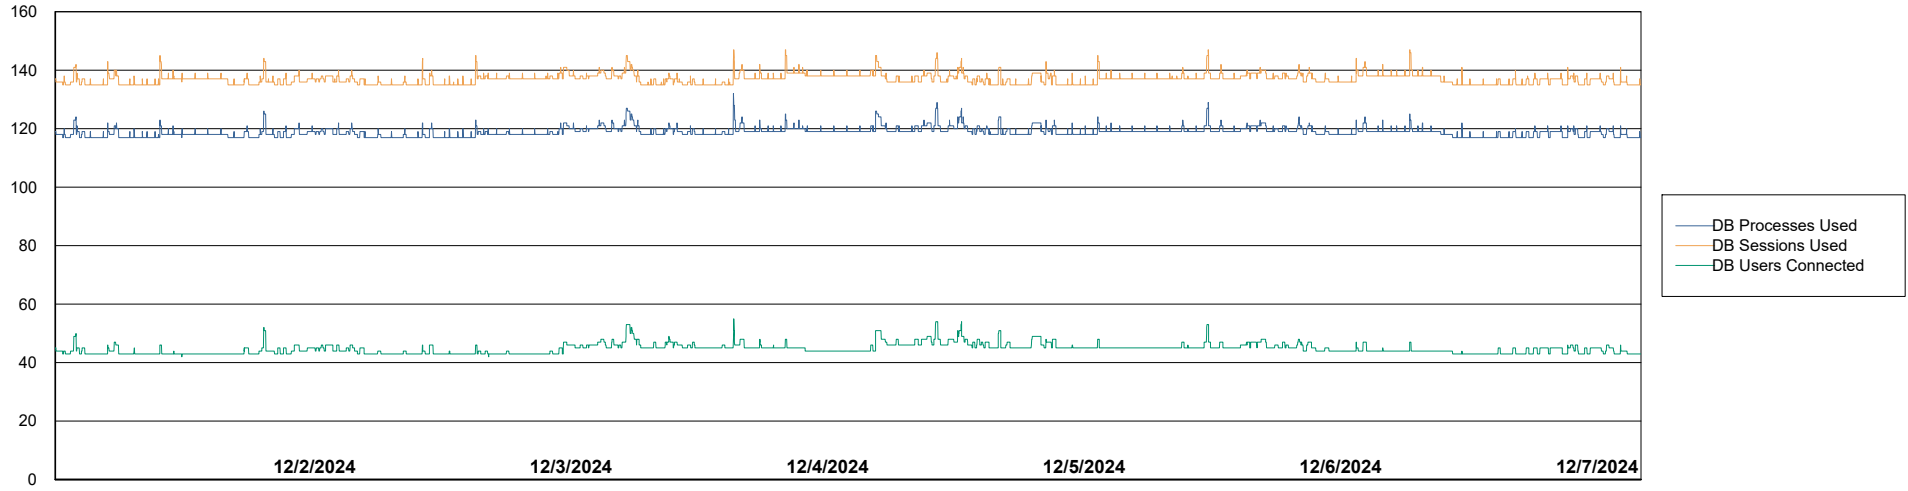

Database Performance XMX_PROD_ABSDB01_PRDB_ABS1