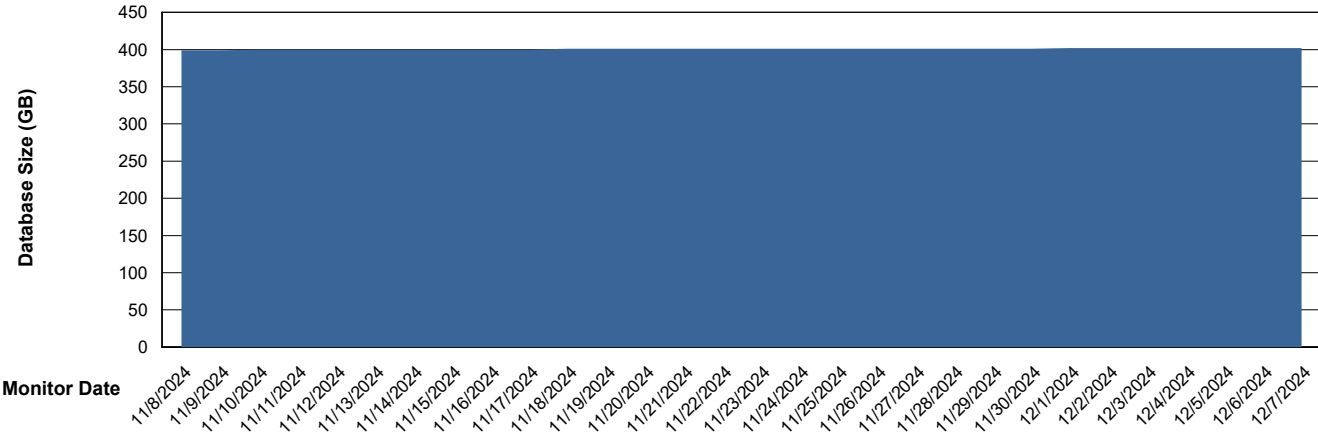

DB Processes Max 300

Weekly SLA Customer Report

Customer VEN_Production
 Database ID 35

DATABASE SIZE VENDB_Production_ABS1

Database growth over last month

Database Tablespace VENDB_Production_ABS1

Date	Tablespace Name	Filesize (Gb)	Usedsize (Gb)	Percentage free
12/7/2024	ABSDATA	240	199	17
	INDX	234	190	19
12/6/2024	ABSDATA	240	199	17
	INDX	234	190	19
12/5/2024	ABSDATA	240	199	17
	INDX	234	190	19
12/4/2024	ABSDATA	240	199	17
	INDX	234	190	19
12/3/2024	ABSDATA	240	199	17
	INDX	234	190	19
12/2/2024	ABSDATA	240	198	17
	INDX	234	190	19
12/1/2024	ABSDATA	240	198	17
	INDX	234	190	19

Weekly SLA Customer Report

Customer VEN_Production
Database ID 35

Standby Database Health VEN_Production

Recovery lag for last 7 days