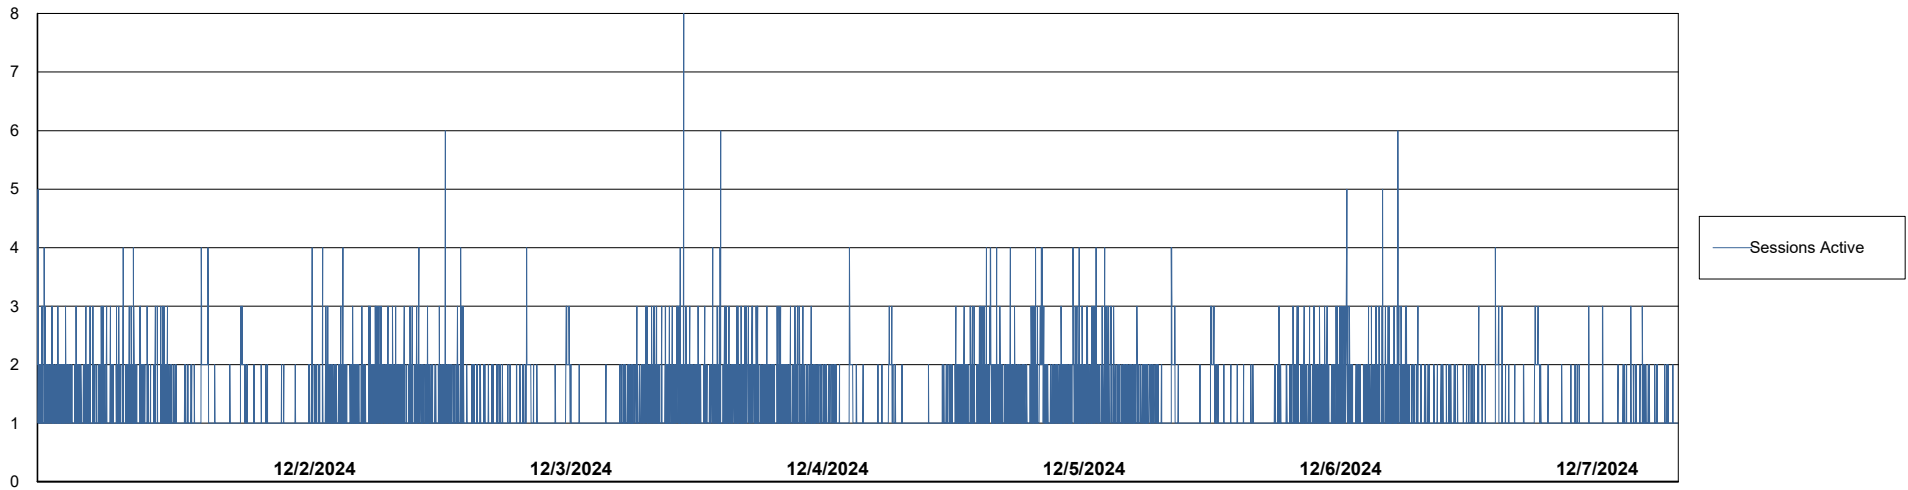

Weekly SLA Customer Report

Customer VEN_Production
Database ID 35

Harddisk Usage VEN_PRD_VENABS06_DB

	Free disk space on C: (%)	Total disk space on C: (Gb)	Used disk space on C: (Gb)	Free disk space on D: (%)	Total disk space on D: (Gb)	Used disk space on D: (Gb)	Free disk space on E: (%)	Total disk space on E: (Gb)	Used disk space on E: (Gb)
12/7/2024	32	102	69	31	871	600	76	400	97
12/6/2024	32	102	69	31	871	600	67	400	134
12/5/2024	32	102	69	31	871	600	64	400	144
12/4/2024	32	102	69	31	871	600	65	400	139
12/3/2024	32	102	69	31	871	600	66	400	136
12/2/2024	32	102	69	31	871	600	77	400	92
12/1/2024	32	102	69	31	871	600	80	400	79

Harddisk Usage VEN_PRD_VENABS07_SB-DB

	Free disk space on C: (%)	Total disk space on C: (Gb)	Used disk space on C: (Gb)	Free disk space on D: (%)	Total disk space on D: (Gb)	Used disk space on D: (Gb)	Free disk space on E: (%)	Total disk space on E: (Gb)	Used disk space on E: (Gb)
12/7/2024	26	102	75	20	1,100	878	89	400	45
12/6/2024	26	102	76	20	1,100	878	78	400	89
12/5/2024	26	102	76	20	1,100	878	75	400	99
12/4/2024	26	102	76	20	1,100	878	76	400	95
12/3/2024	25	102	76	20	1,100	878	77	400	92
12/2/2024	25	102	76	20	1,100	878	88	400	48
12/1/2024	25	102	76	20	1,100	878	91	400	35

Weekly SLA Customer Report

Customer VEN_Production
Database ID 35

Database Performance VENDB_Production_ABS1

Weekly SLA Customer Report

Customer VEN_Production
Database ID 35

Database Performance VENDB_Standby_ABS1_SB