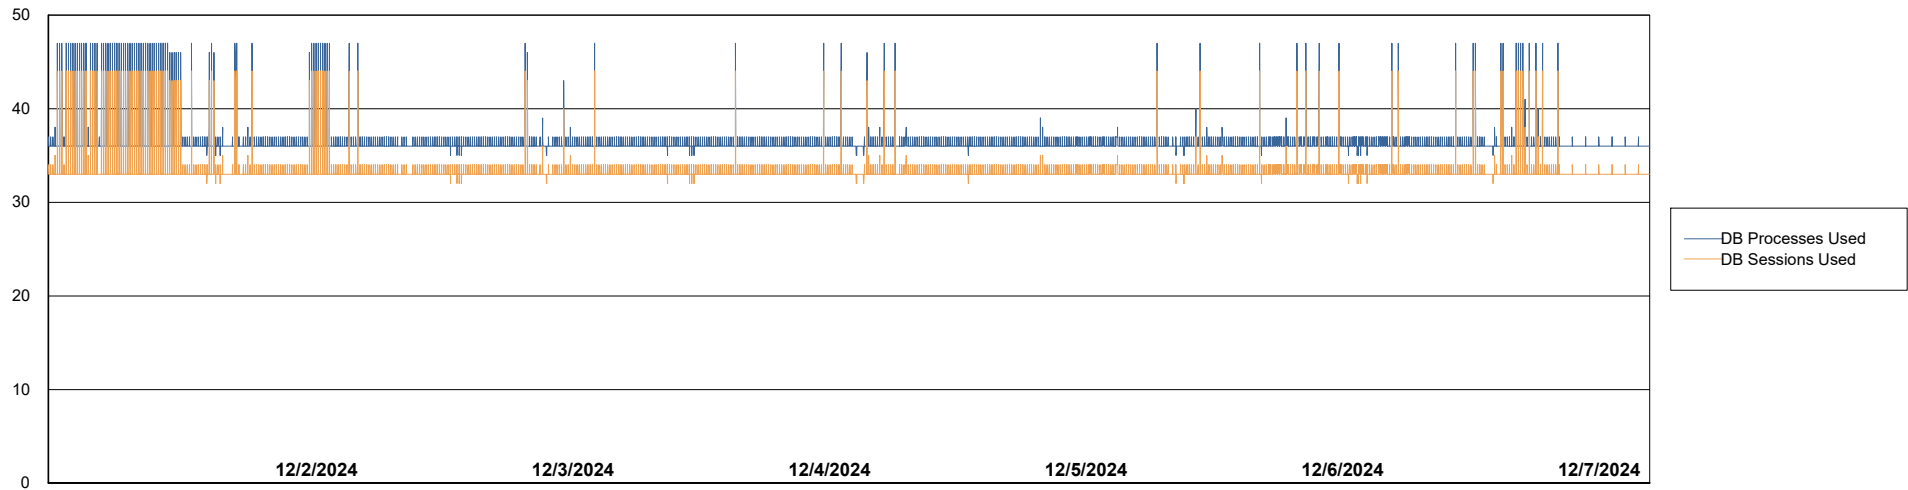

Harddisk Usage VEN_PRD_VENABS07_SB-DB

	Free disk space on C: (%)	Total disk space on C: (Gb)	Used disk space on C: (Gb)	Free disk space on D: (%)	Total disk space on D: (Gb)	Used disk space on D: (Gb)	Free disk space on E: (%)	Total disk space on E: (Gb)	Used disk space on E: (Gb)
12/7/2024	26	102	75	20	1,100	878	89	400	45
12/6/2024	26	102	76	20	1,100	878	78	400	89
12/5/2024	26	102	76	20	1,100	878	75	400	99
12/4/2024	26	102	76	20	1,100	878	76	400	95
12/3/2024	25	102	76	20	1,100	878	77	400	92
12/2/2024	25	102	76	20	1,100	878	88	400	48
12/1/2024	25	102	76	20	1,100	878	91	400	35

Weekly SLA Customer Report

Customer VEN_Production
Database ID 35

Database Performance VENDB_Production_ABS1

Weekly SLA Customer Report

Customer VEN_Production
Database ID 35

Database Performance VENDB_Standby_ABS1_SB

DB Processes Max 300

Weekly SLA Customer Report

Customer VEN_Production
 Database ID 35

DATABASE SIZE VENDB_Production_ABS1

Database growth over last month

Database Tablespace VENDB_Production_ABS1

Date	Tablespace Name	Filesize (Gb)	Usedsize (Gb)	Percentage free
12/7/2024	ABSDATA	240	199	17
	INDX	234	190	19
12/6/2024	ABSDATA	240	199	17
	INDX	234	190	19
12/5/2024	ABSDATA	240	199	17
	INDX	234	190	19
12/4/2024	ABSDATA	240	199	17
	INDX	234	190	19
12/3/2024	ABSDATA	240	199	17
	INDX	234	190	19
12/2/2024	ABSDATA	240	198	17
	INDX	234	190	19
12/1/2024	ABSDATA	240	198	17
	INDX	234	190	19