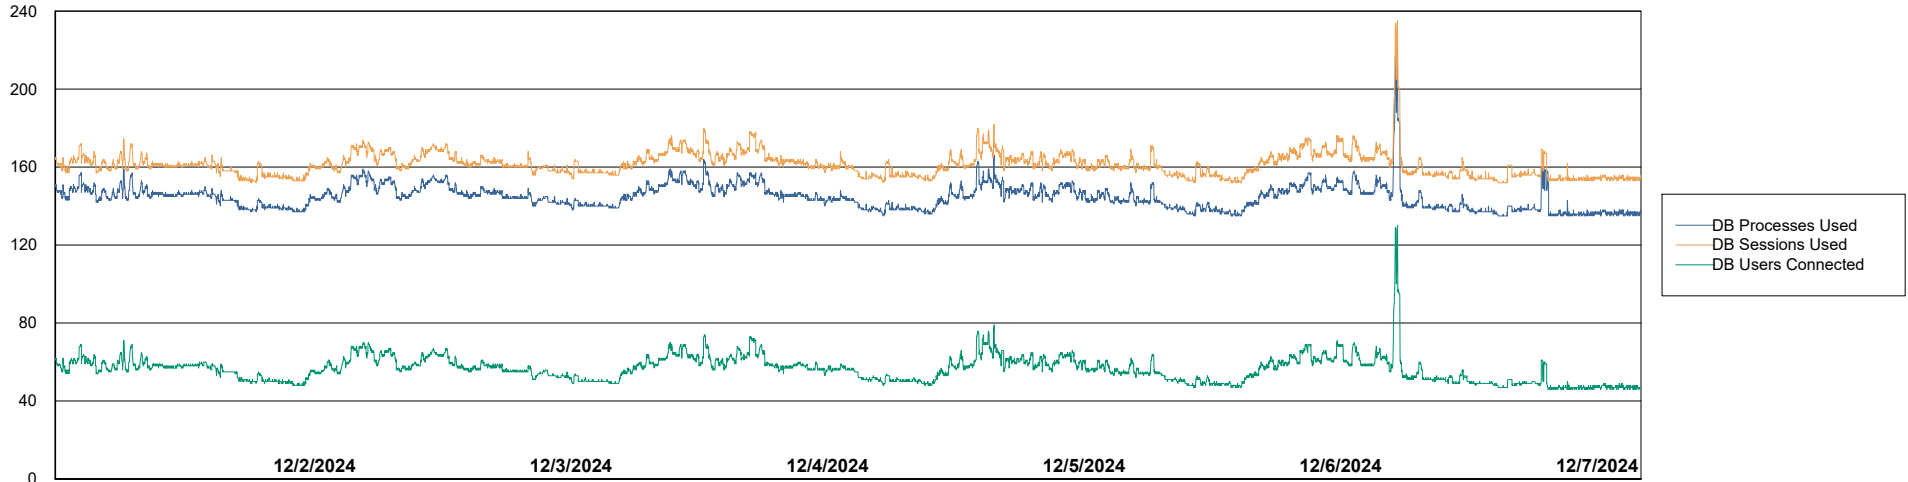

Database Performance RFL_PRD_ABS01_DB