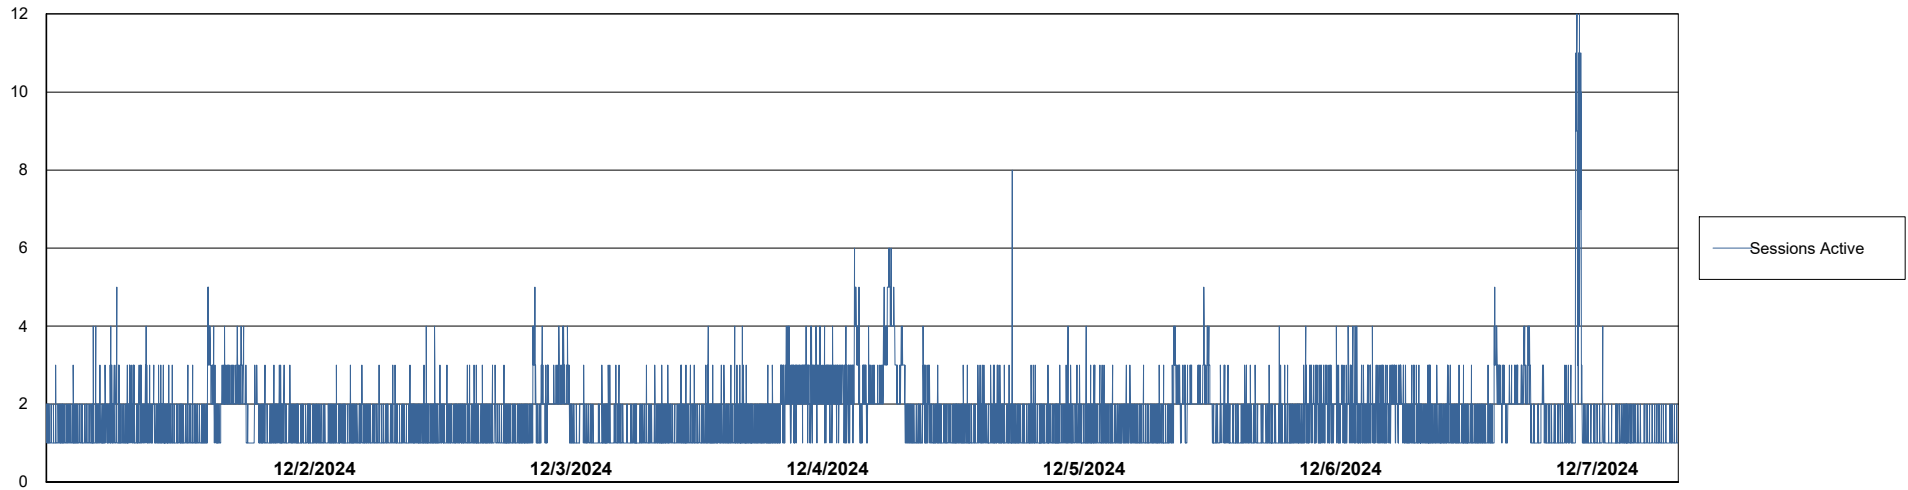

Database Performance RFL_PRD_ABS01_DB