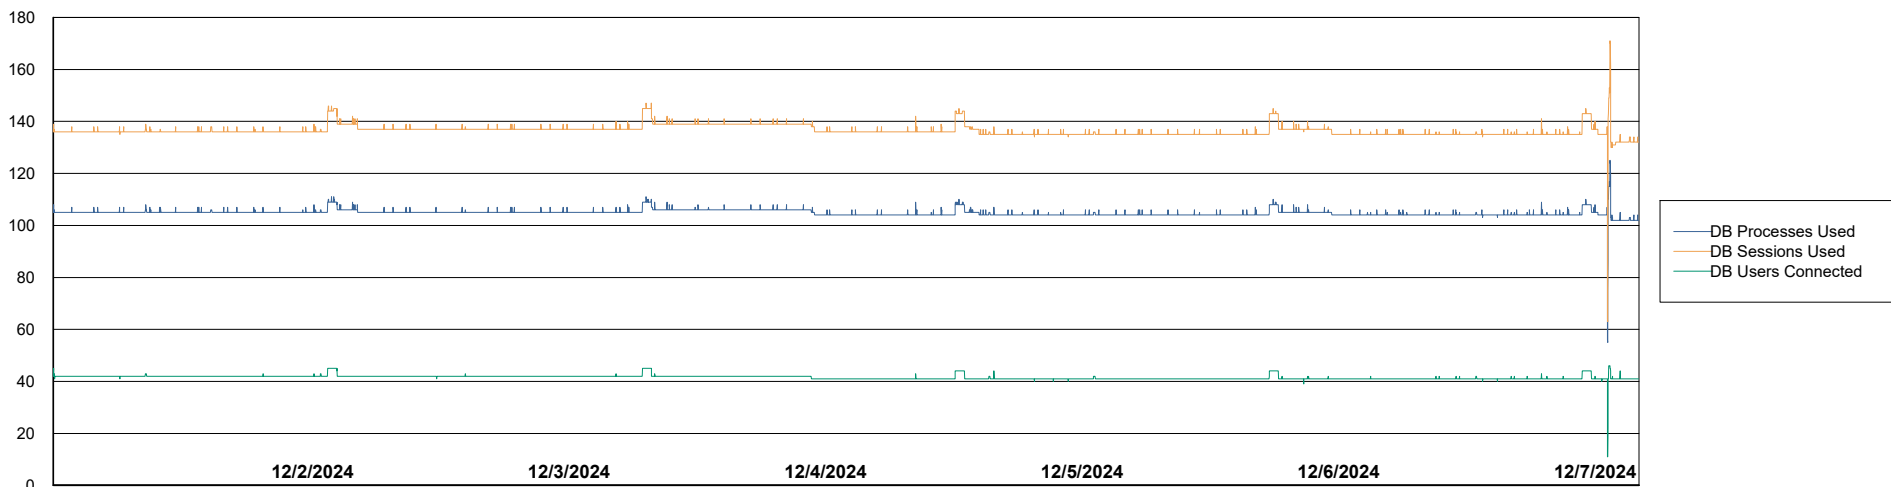

Database Performance PCO_PRD_PARIS-ABS1_ABS1