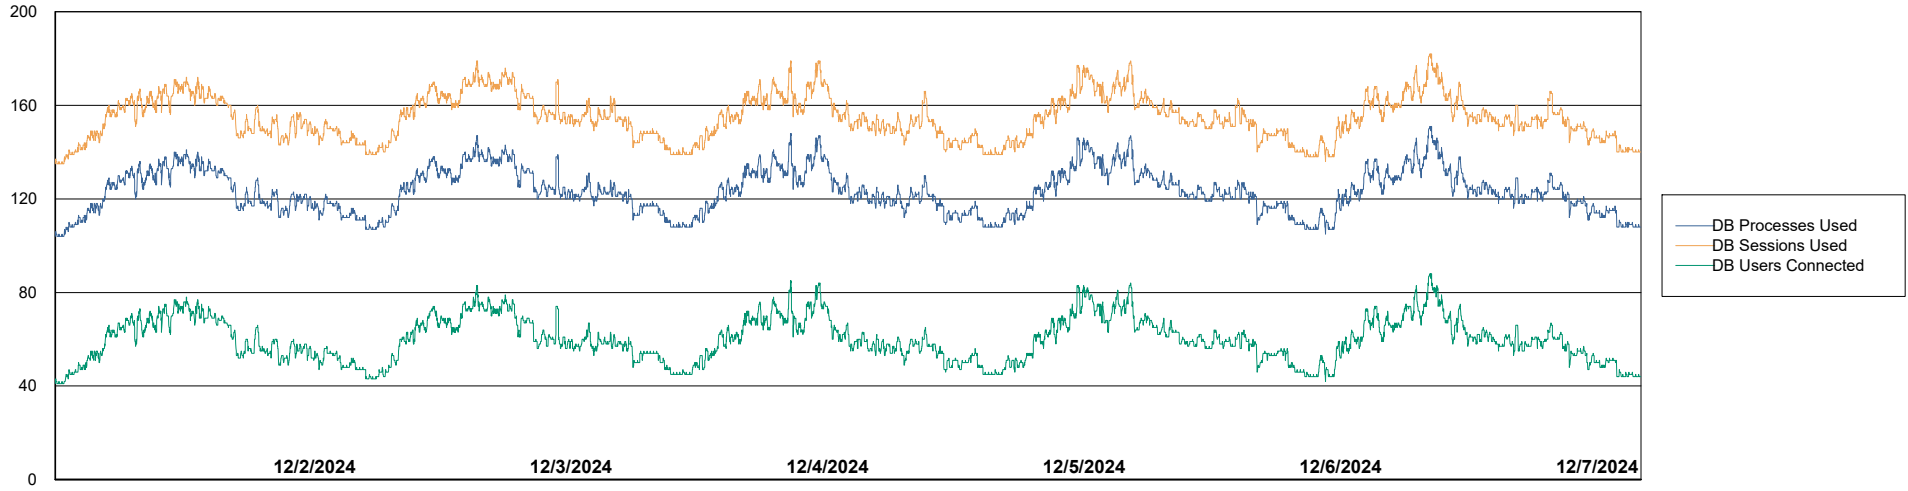

Database Performance NOA_PRD_NovoABS01_ABS1