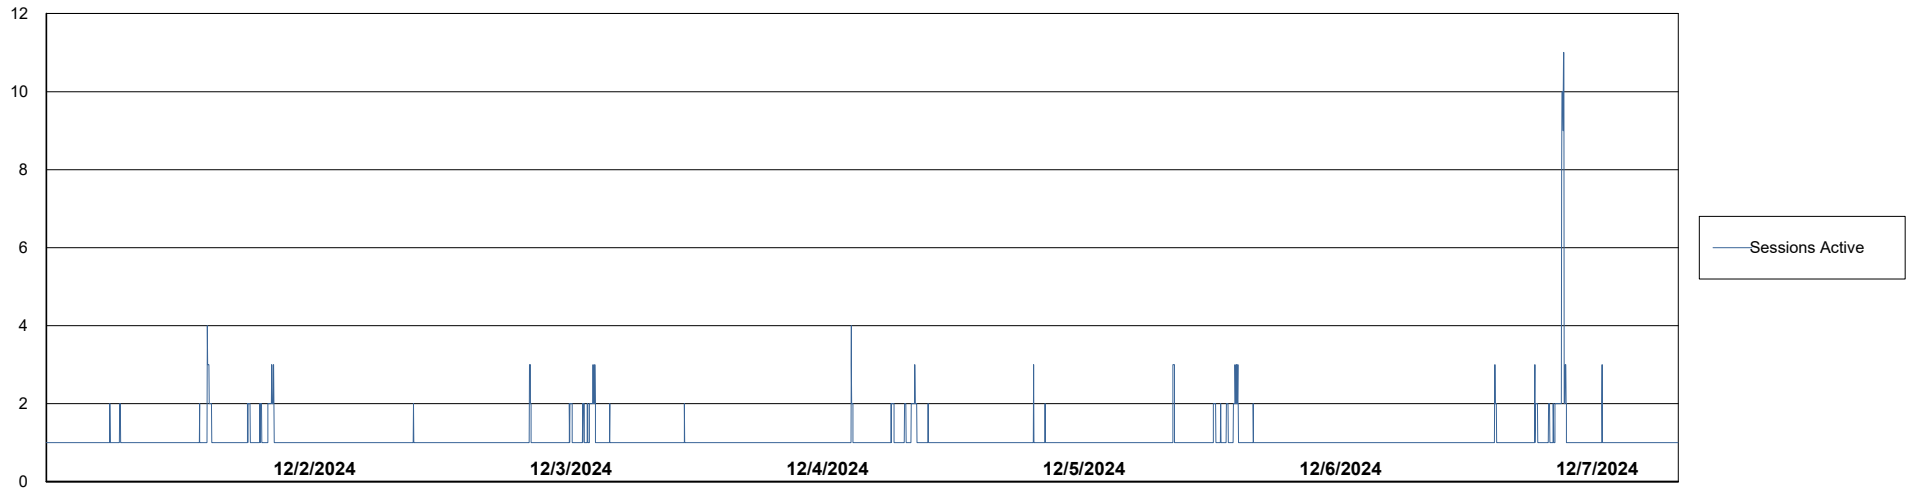

Database Performance KLH_PRD_SRSBIDB01_ABS1