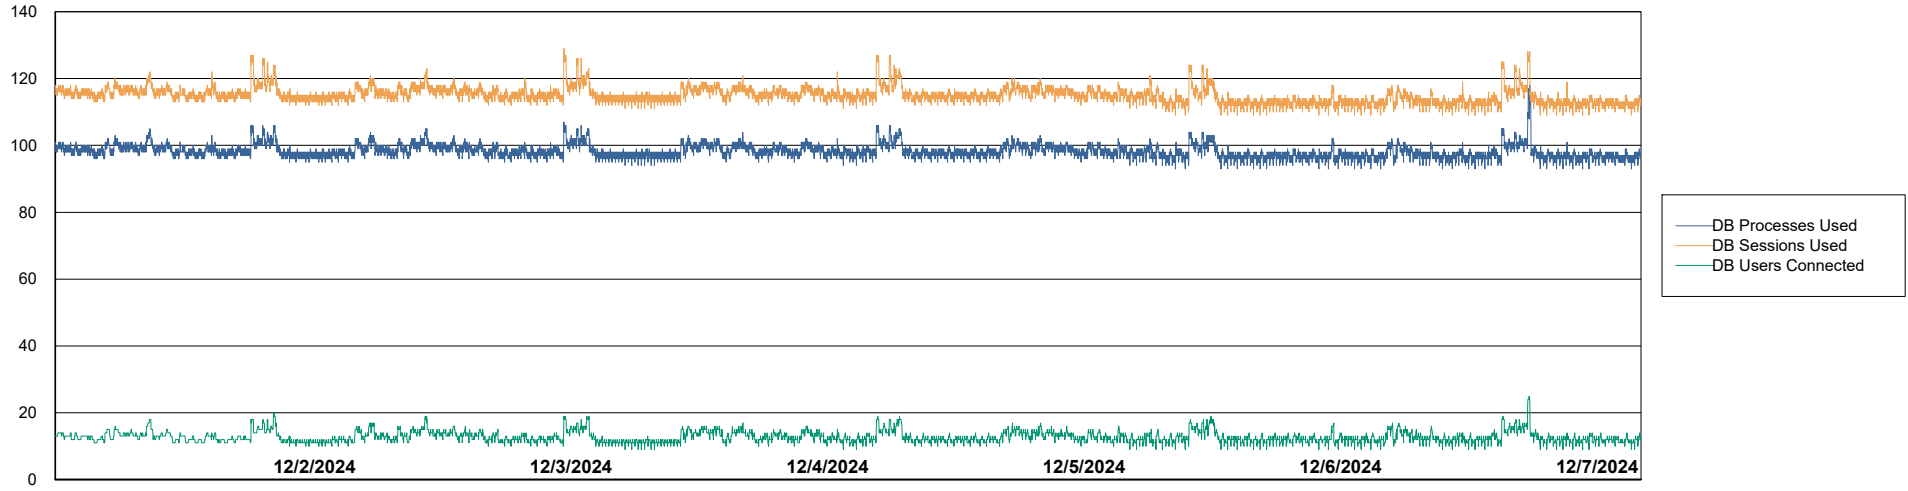

Database Performance KLH_PRD_SRSBIDB01_ABS1