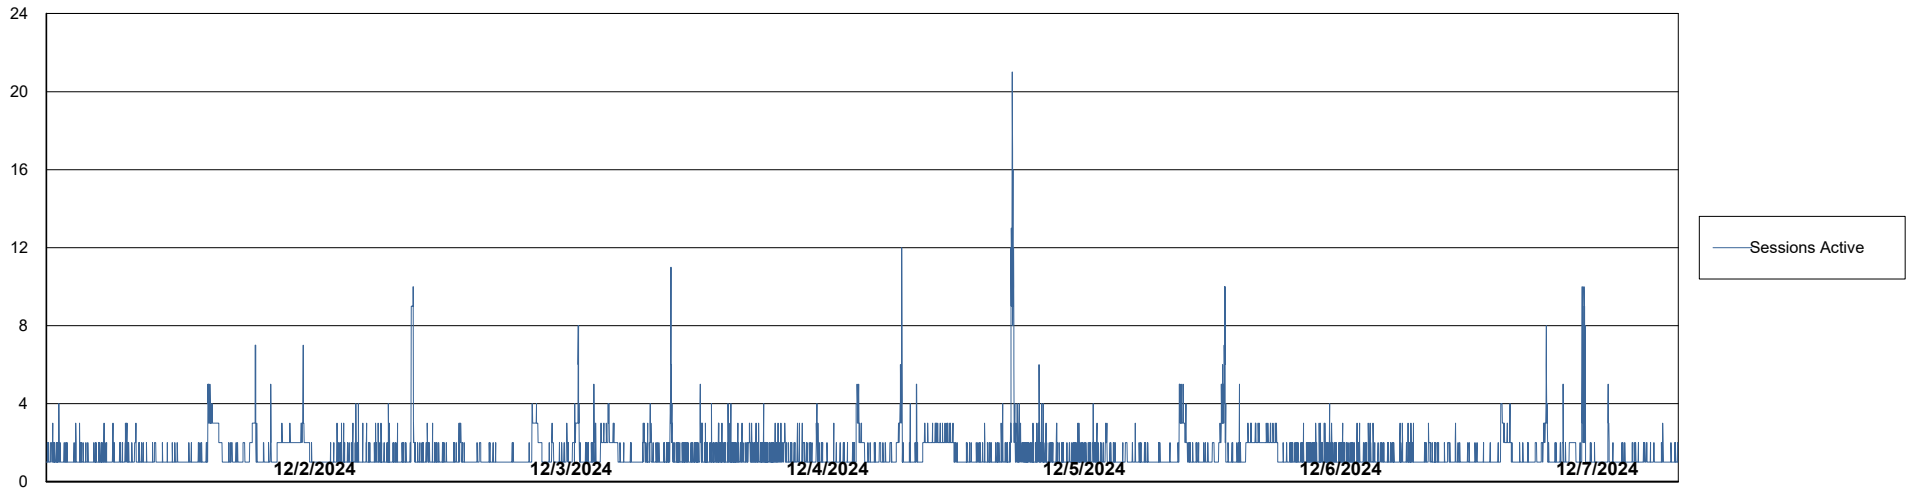

Database Performance ELJ_PRD_FRASEQXPRDDB01_ABS1