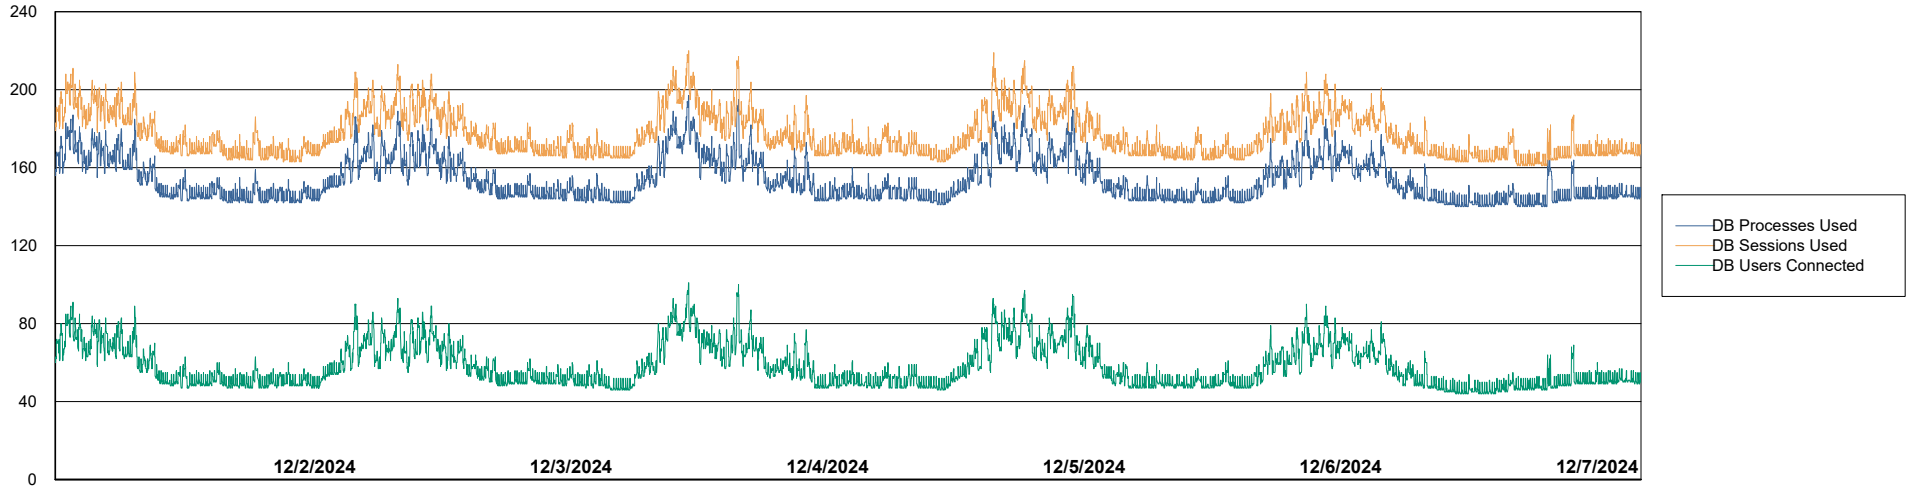

Database Performance ELJ_PRD_FRASEQXPRDDB01_ABS1