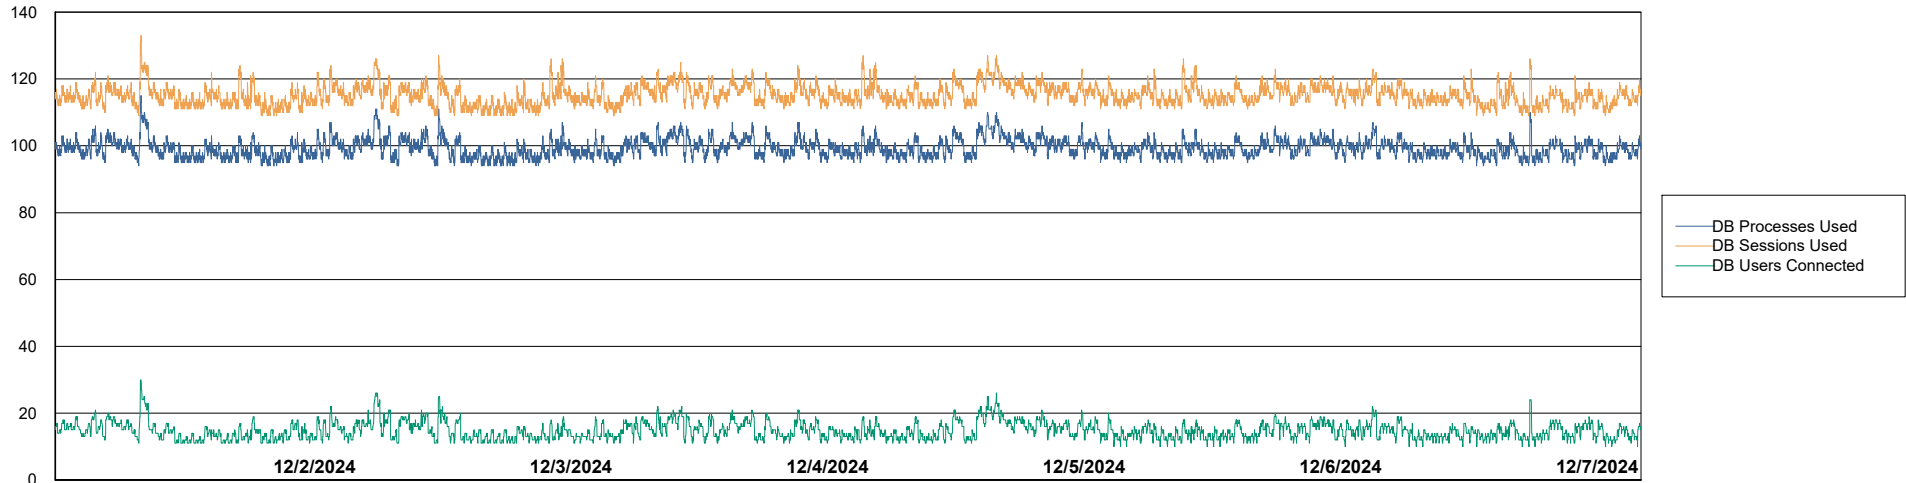

Database Performance ELI_PRD_FRASEQXPRDDB04-BI_ABS1