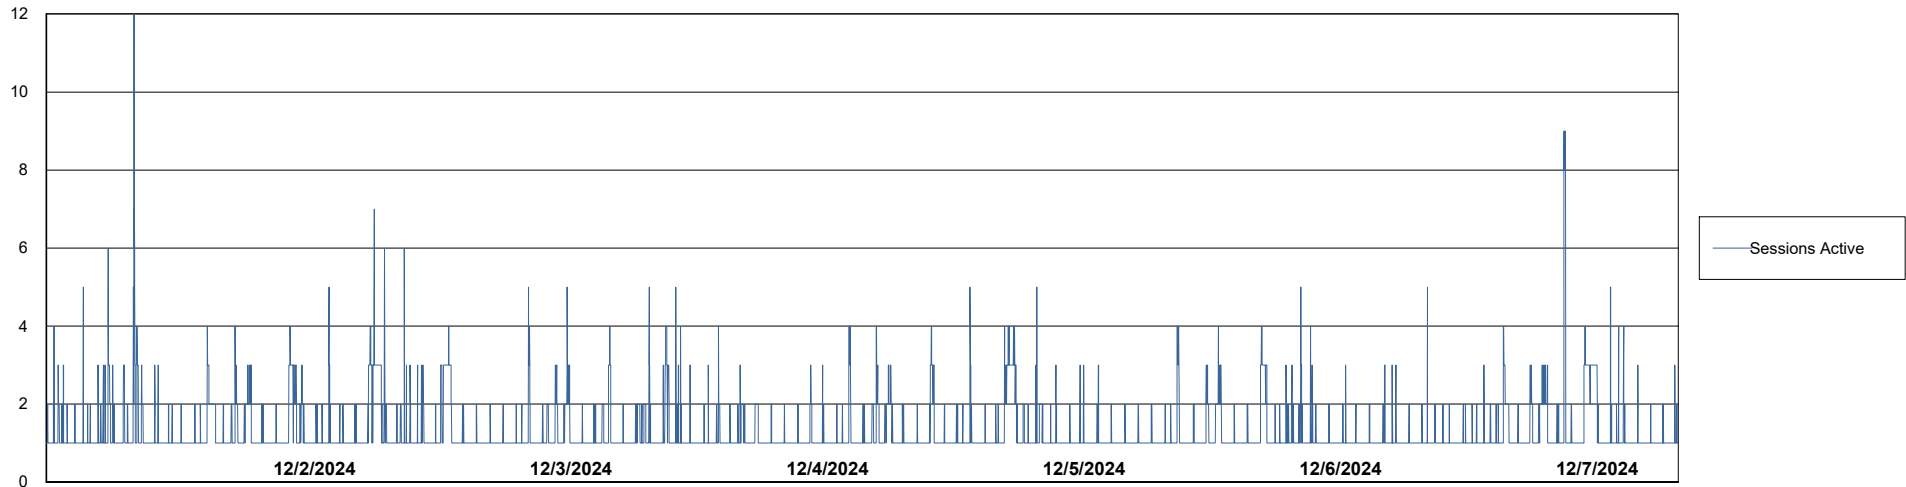

Database Performance ELI_PRD_FRASEQXPRDDB04-BI_ABS1