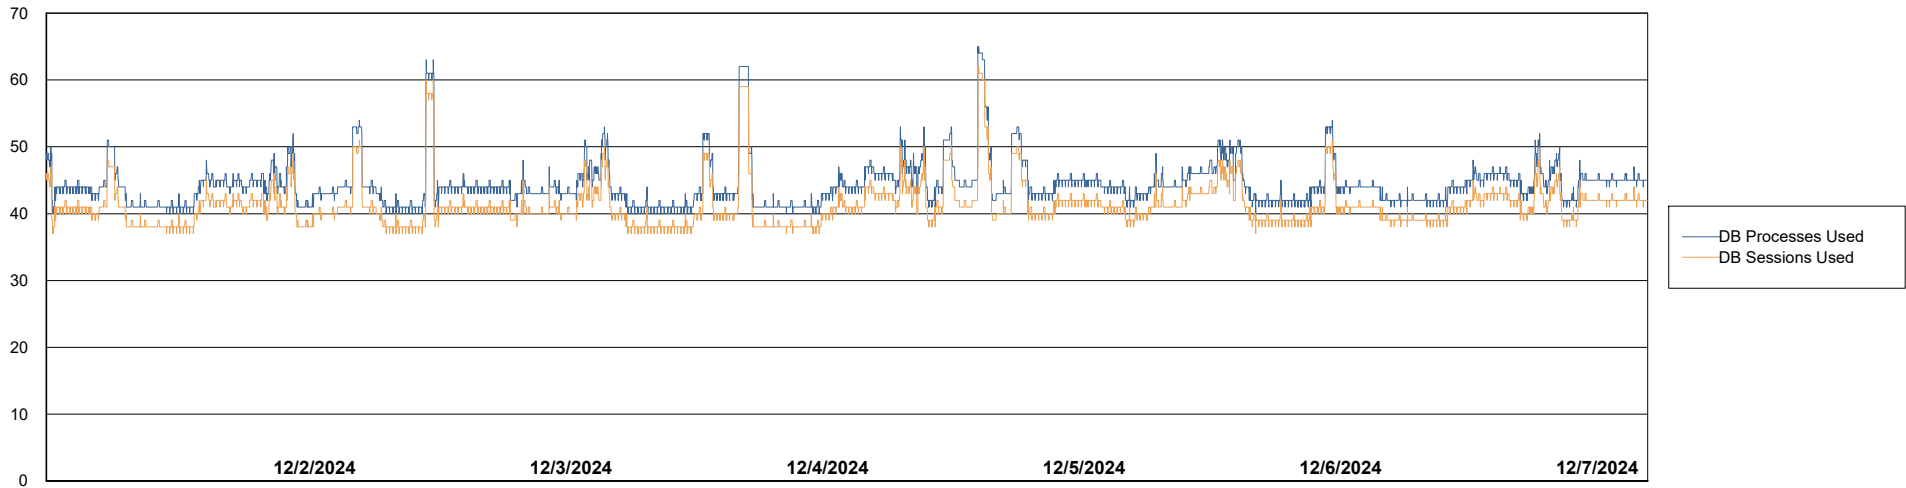

Database Performance DFD_PRD_S-S-ABSBI-V_ABS1

DB Processes Max 500