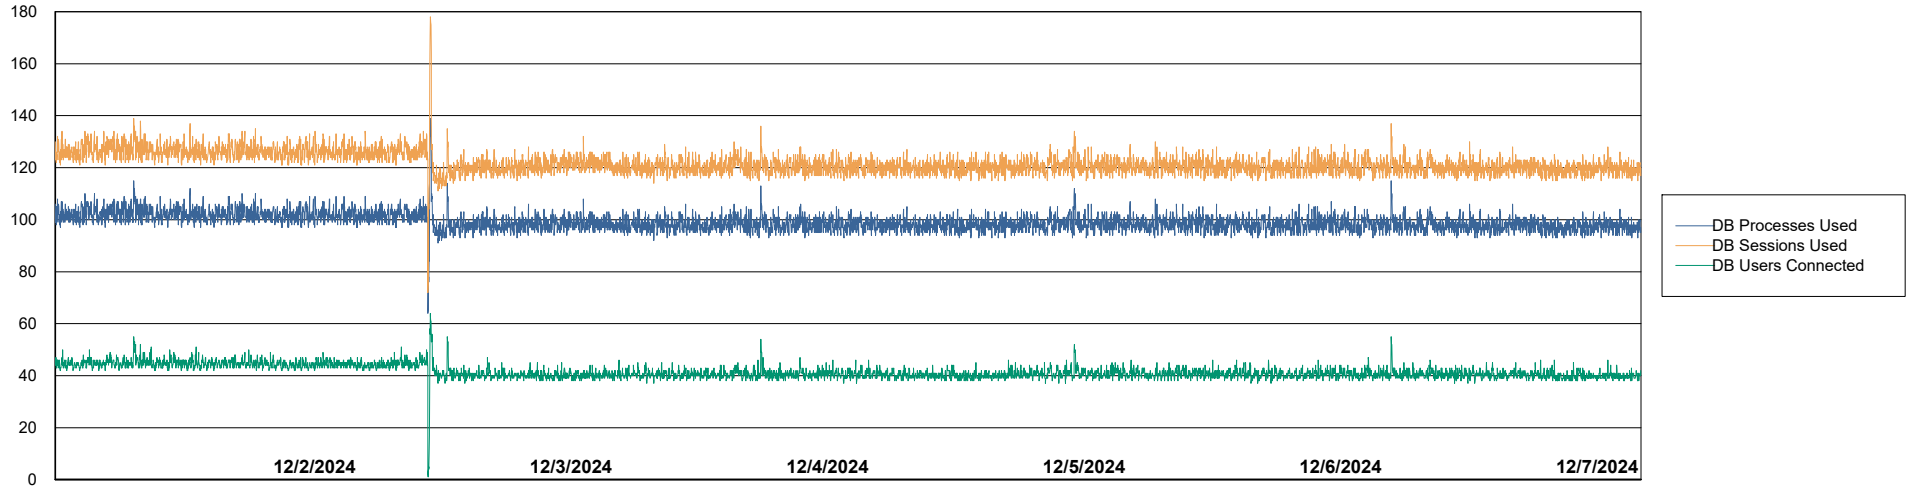

Database Performance AUJ_ABSEM3_DB