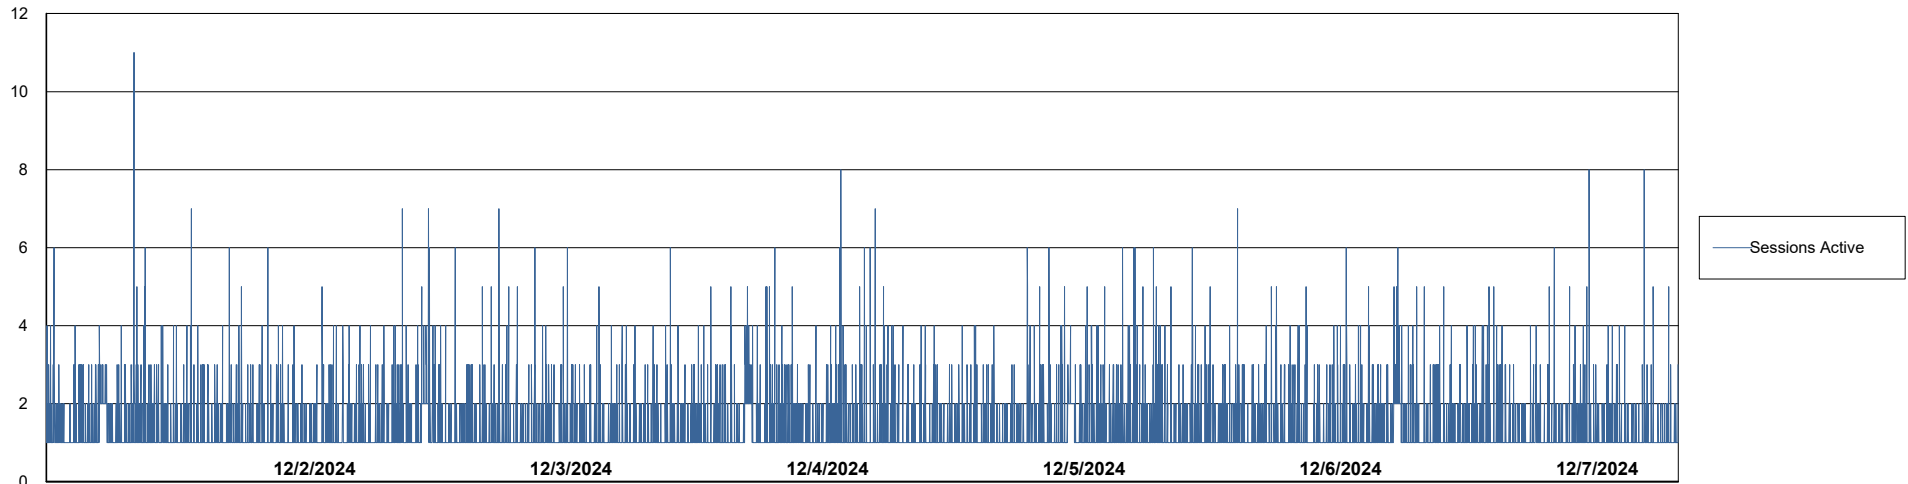

Database Performance AUJ_ABSEM3_DB