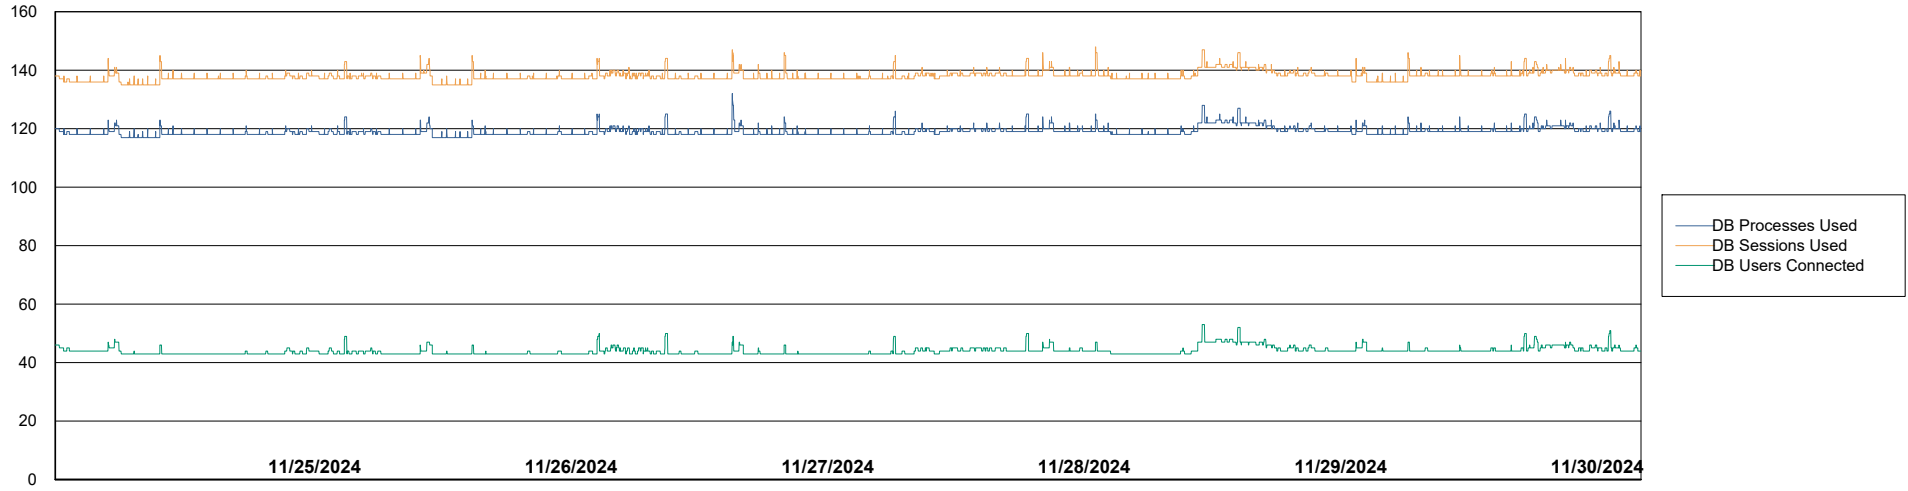

Database Performance XMX_PROD_ABSDB01_PRDB_ABS1