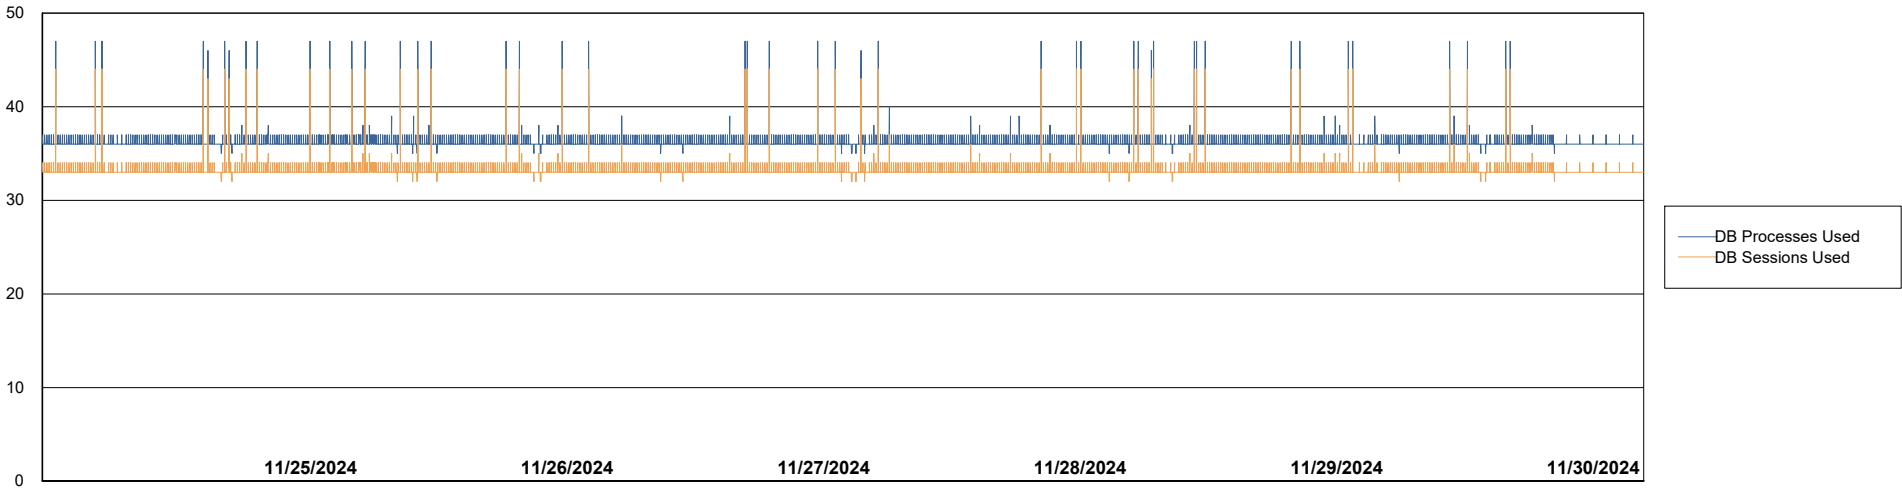

Harddisk Usage VEN_PRD_VENABS07_SB-DB

	Free disk space on C: (%)	Total disk space on C: (Gb)	Used disk space on C: (Gb)	Free disk space on D: (%)	Total disk space on D: (Gb)	Used disk space on D: (Gb)	Free disk space on E: (%)	Total disk space on E: (Gb)	Used disk space on E: (Gb)
11/30/2024	25	102	76	20	1,100	878	90	400	38
11/29/2024	25	102	77	20	1,100	878	90	400	39
11/28/2024	25	102	77	20	1,100	878	89	400	45
11/27/2024	25	102	77	20	1,100	878	90	400	41
11/26/2024	25	102	77	20	1,100	878	90	400	39
11/25/2024	25	102	77	20	1,100	878	92	400	32
11/24/2024	25	102	77	20	1,100	878	92	400	31

Weekly SLA Customer Report

Customer VEN_Production
Database ID 35

Database Performance VENDB_Production_ABS1

Weekly SLA Customer Report

Customer VEN_Production
Database ID 35

Database Performance VENDB_Standby_ABS1_SB

DB Processes Max 300

Weekly SLA Customer Report

Customer VEN_Production
 Database ID 35

DATABASE SIZE VENDB_Production_ABS1

Database growth over last month

Database Tablespace VENDB_Production_ABS1

Date	Tablespace Name	Filesize (Gb)	Usedsize (Gb)	Percentage free
11/30/2024	ABSDATA	240	198	17
	INDX	234	190	19
11/29/2024	ABSDATA	240	198	17
	INDX	234	190	19
11/28/2024	ABSDATA	240	198	17
	INDX	234	190	19
11/27/2024	ABSDATA	240	198	17
	INDX	234	189	19
11/26/2024	ABSDATA	240	198	17
	INDX	234	189	19
11/25/2024	ABSDATA	240	198	17
	INDX	234	189	19
11/24/2024	ABSDATA	240	198	17
	INDX	234	189	19