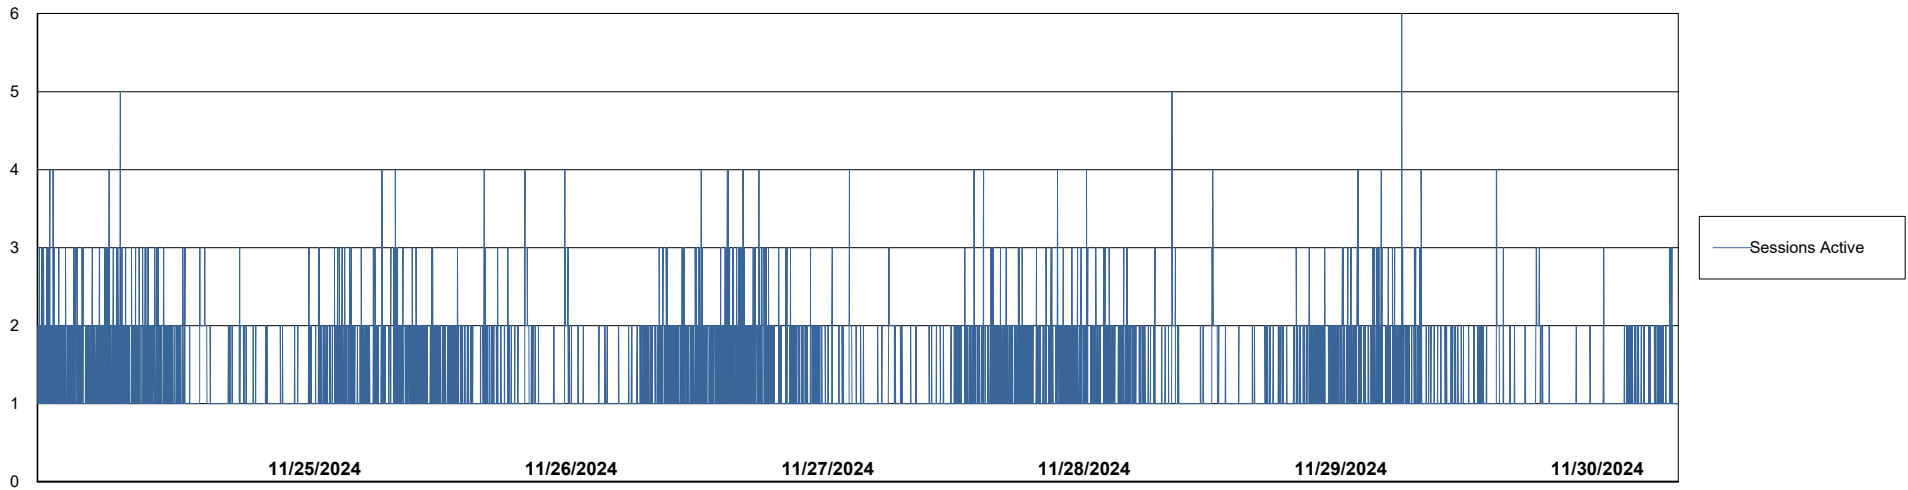

Weekly SLA Customer Report

Customer VEN_Production
 Database ID 35

Harddisk Usage VEN_PRD_VENABS06_DB

	Free disk space on C: (%)	Total disk space on C: (Gb)	Used disk space on C: (Gb)	Free disk space on D: (%)	Total disk space on D: (Gb)	Used disk space on D: (Gb)	Free disk space on E: (%)	Total disk space on E: (Gb)	Used disk space on E: (Gb)
11/30/2024	32	102	69	31	871	600	78	400	90
11/29/2024	32	102	69	31	871	600	79	400	83
11/28/2024	33	102	69	31	871	600	78	400	89
11/27/2024	33	102	69	31	871	600	79	400	85
11/26/2024	33	102	69	31	871	600	79	400	83
11/25/2024	33	102	69	31	871	600	81	400	77
11/24/2024	33	102	69	31	871	600	81	400	75

Harddisk Usage VEN_PRD_VENABS07_SB-DB

	Free disk space on C: (%)	Total disk space on C: (Gb)	Used disk space on C: (Gb)	Free disk space on D: (%)	Total disk space on D: (Gb)	Used disk space on D: (Gb)	Free disk space on E: (%)	Total disk space on E: (Gb)	Used disk space on E: (Gb)
11/30/2024	25	102	76	20	1,100	878	90	400	38
11/29/2024	25	102	77	20	1,100	878	90	400	39
11/28/2024	25	102	77	20	1,100	878	89	400	45
11/27/2024	25	102	77	20	1,100	878	90	400	41
11/26/2024	25	102	77	20	1,100	878	90	400	39
11/25/2024	25	102	77	20	1,100	878	92	400	32
11/24/2024	25	102	77	20	1,100	878	92	400	31

Weekly SLA Customer Report

Customer VEN_Production
Database ID 35

Database Performance VENDB_Production_ABS1

Weekly SLA Customer Report

Customer VEN_Production
Database ID 35

Database Performance VENDB_Standby_ABS1_SB