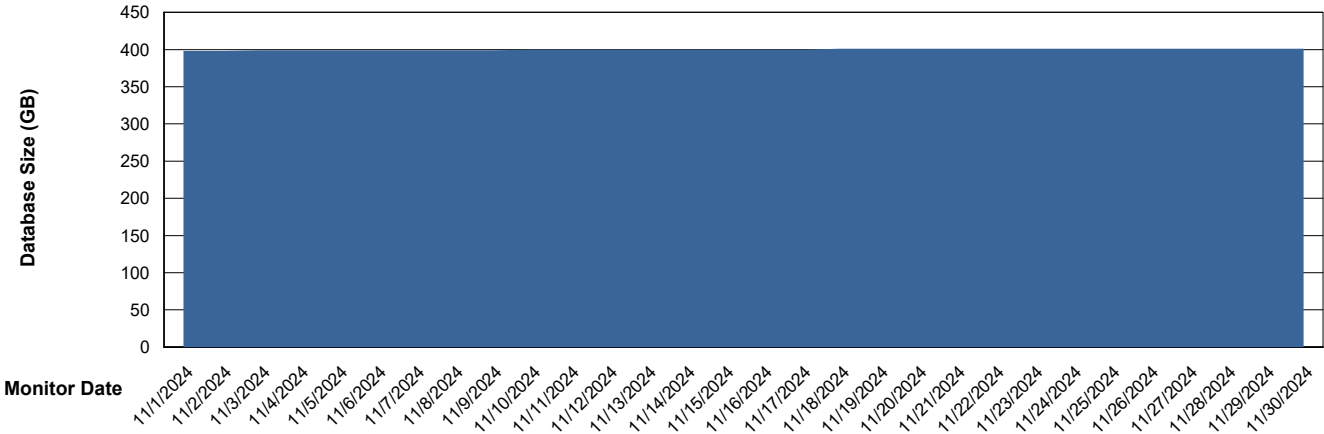

DB Processes Max 300

Weekly SLA Customer Report

Customer VEN_Production
 Database ID 35

DATABASE SIZE VENDB_Production_ABS1

Database growth over last month

Database Tablespace VENDB_Production_ABS1

Date	Tablespace Name	Filesize (Gb)	Usedsize (Gb)	Percentage free
11/30/2024	ABSDATA	240	198	17
	INDX	234	190	19
11/29/2024	ABSDATA	240	198	17
	INDX	234	190	19
11/28/2024	ABSDATA	240	198	17
	INDX	234	190	19
11/27/2024	ABSDATA	240	198	17
	INDX	234	189	19
11/26/2024	ABSDATA	240	198	17
	INDX	234	189	19
11/25/2024	ABSDATA	240	198	17
	INDX	234	189	19
11/24/2024	ABSDATA	240	198	17
	INDX	234	189	19

Weekly SLA Customer Report

Customer VEN_Production
Database ID 35

Standby Database Health VEN_Production

Recovery lag for last 7 days