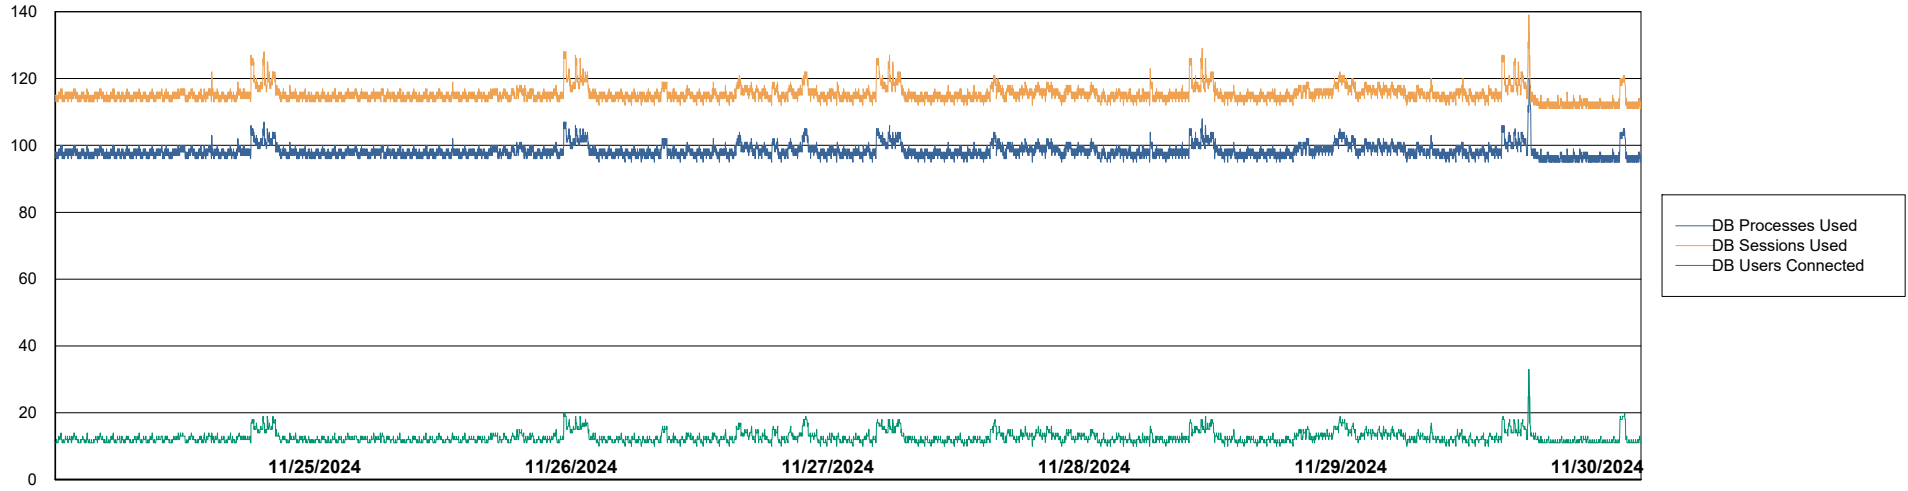

Database Performance KLH_PRD_SRSBIDB01_ABS1