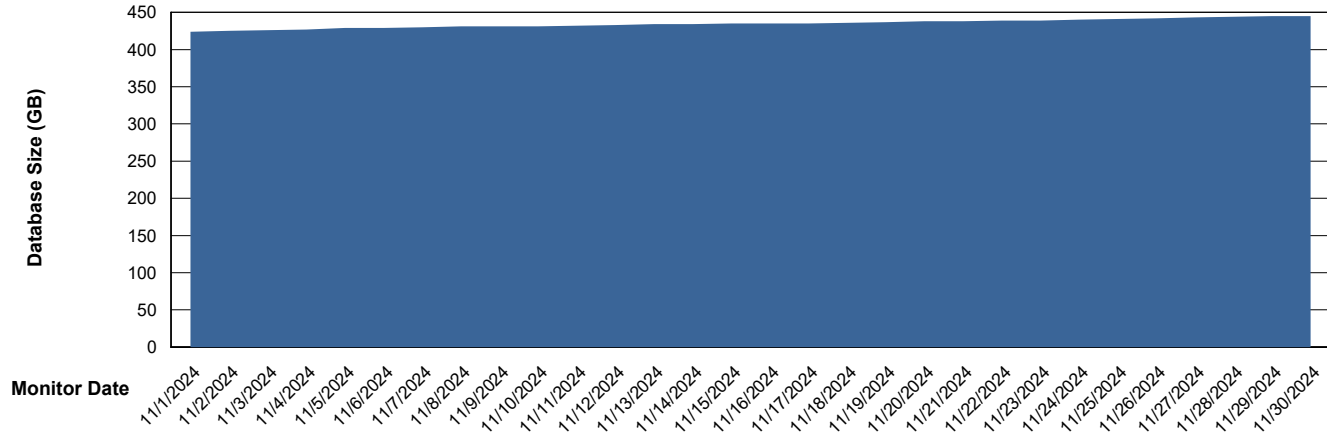

Database growth over last month

Weekly SLA Customer Report

Customer KLH_Production (24/7)
Database ID 139

DATABASE SIZE KLH_PRD_SRSDB01_ABS1

Database growth over last month

Weekly SLA Customer Report

Customer KLH_Production (24/7)
 Database ID 139

Database Tablespace KLH_PRD_SRSBIDB01_ABS1

Date	Tablespace Name	Filesize (Gb)	Usedsize (Gb)	Percentage free
11/30/2024	ABSDATA	88	63	28
	INDX	136	108	21
11/29/2024	ABSDATA	88	63	28
	INDX	136	108	21
11/28/2024	ABSDATA	88	63	28
	INDX	136	107	21
11/27/2024	ABSDATA	88	63	28
	INDX	136	107	21
11/26/2024	ABSDATA	88	63	29
	INDX	136	107	21
11/25/2024	ABSDATA	88	63	29
	INDX	136	107	21
11/24/2024	ABSDATA	88	62	29
	INDX	126	106	16