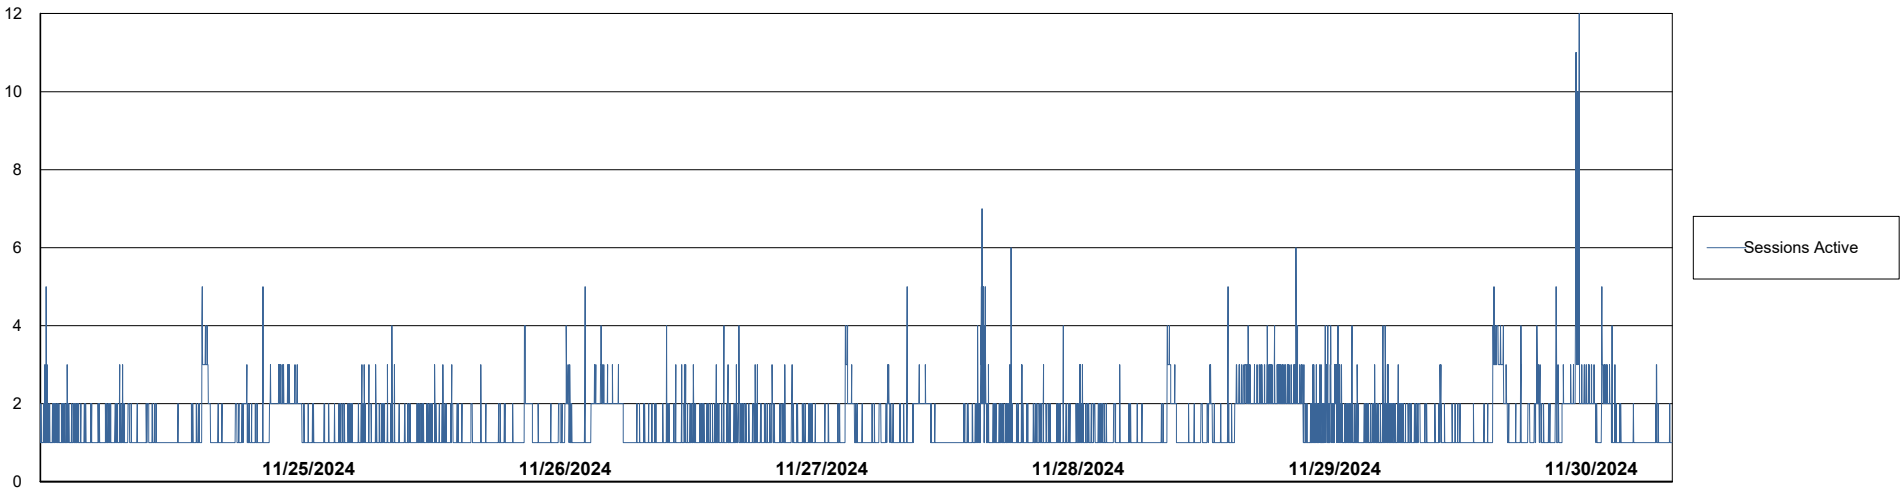

Database Performance ELJ_PRD_FRASEQXPRDDB01_ABS1