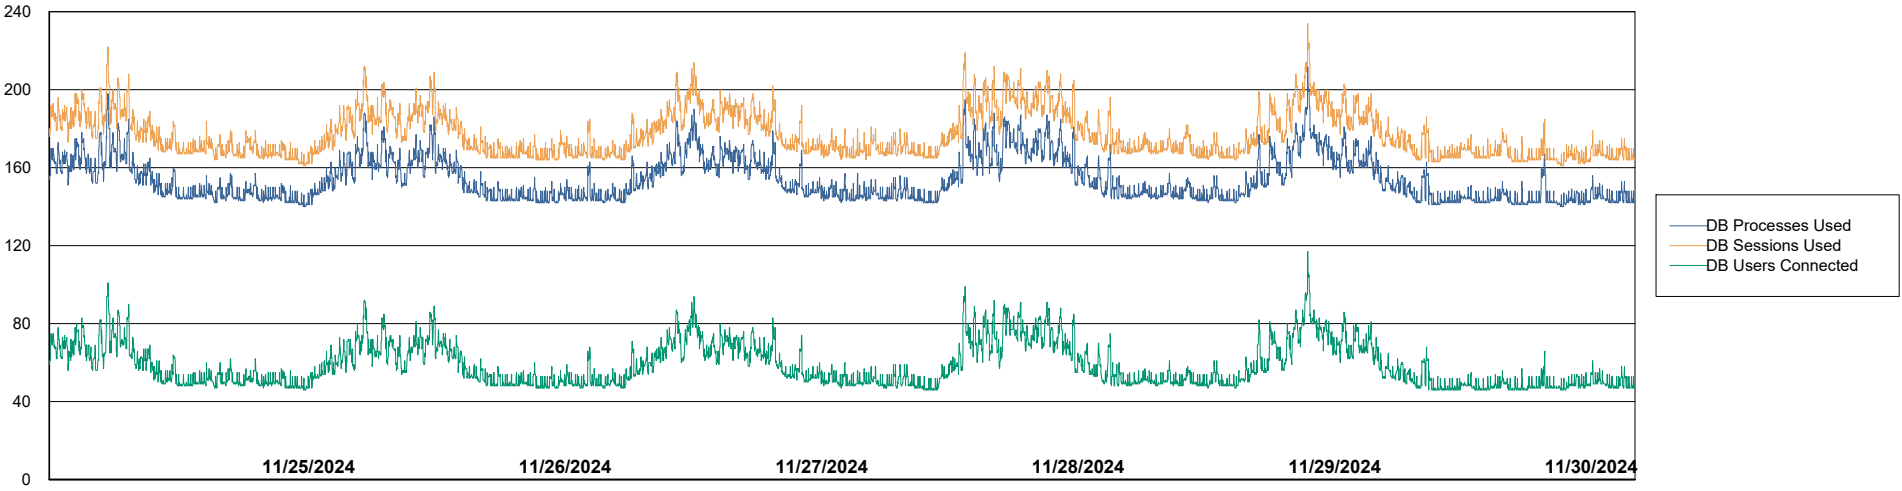

Database Performance ELJ_PRD_FRASEQXPRDDB01_ABS1