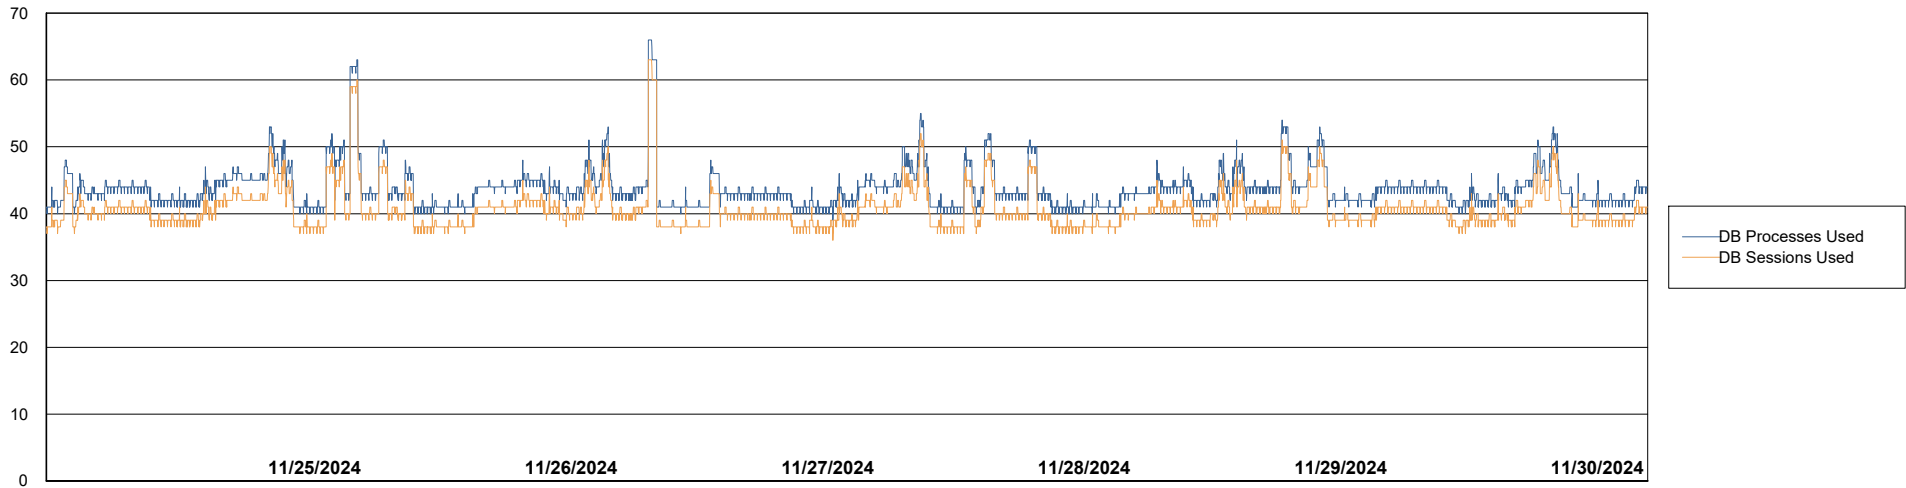

Database Performance DFD_PRD_S-S-ABSBI-V_ABS1

DB Processes Max 500