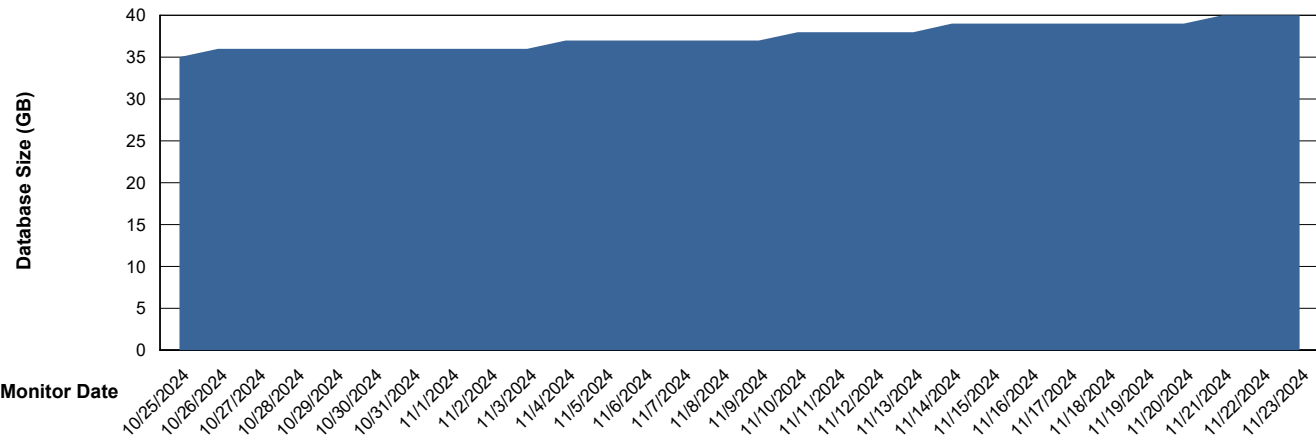

DB Processes Max 4
DB Processes Max 1,000
DB Processes Max 0

Weekly SLA Customer Report

Customer XMX Production (24/7)
 Database ID 146

DATABASE SIZE XMX_PROD_ABSDB01_PRDB_ABS1

Database growth over last month

Database Tablespace XMX_PROD_ABSDB01_PRDB_ABS1

Date	Tablespace Name	Filesize (Gb)	Usedsize (Gb)	Percentage free
11/23/2024	ABSDATA	26	20	21
	INDX	8	0	100
11/22/2024	ABSDATA	26	20	21
	INDX	8	0	100
11/21/2024	ABSDATA	26	20	22
	INDX	8	0	100
11/20/2024	ABSDATA	26	20	22
	INDX	8	0	100
11/19/2024	ABSDATA	26	20	22
	INDX	8	0	100
11/18/2024	ABSDATA	26	20	23
	INDX	8	0	100
11/17/2024	ABSDATA	26	20	23
	INDX	8	0	100