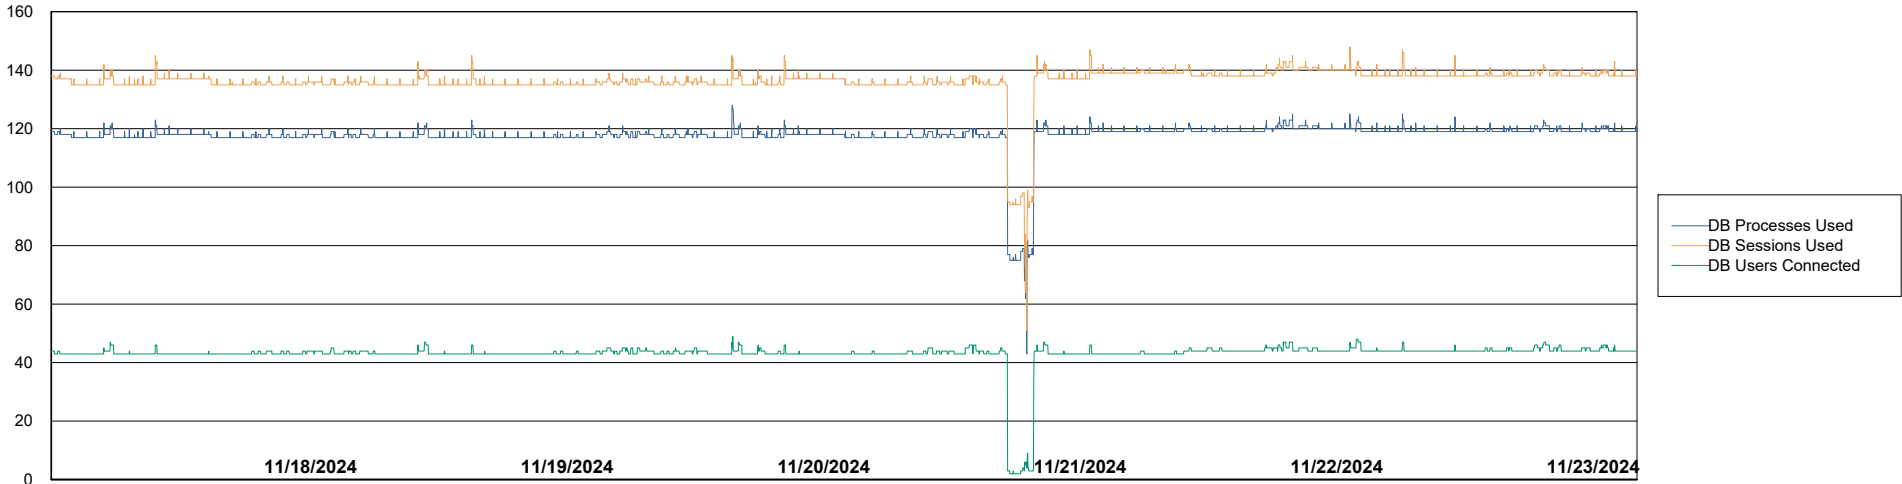

Database Performance XMX_PROD_ABSDB01_PRDB_ABS1