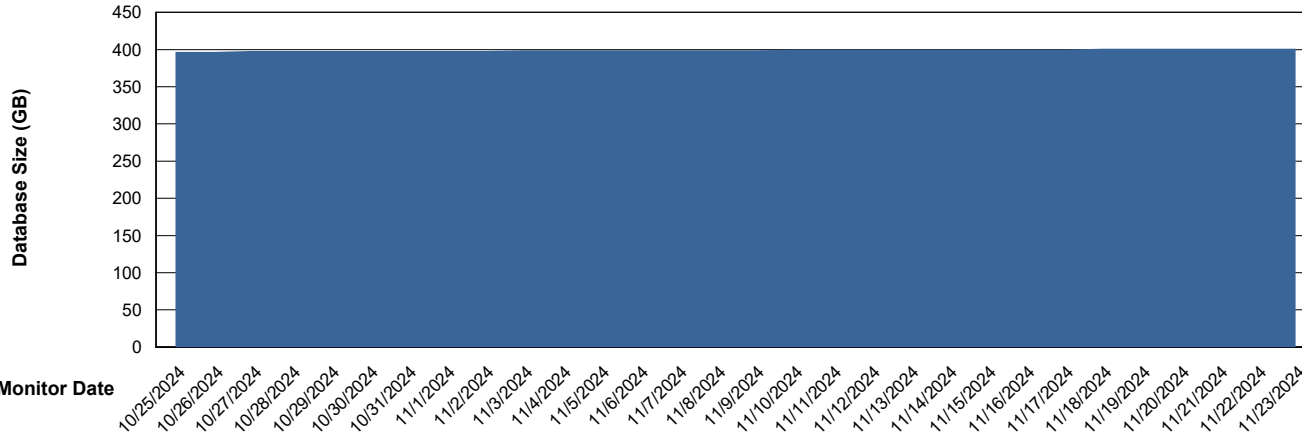

DB Processes Max 300

Weekly SLA Customer Report

Customer VEN_Production
 Database ID 35

DATABASE SIZE VENDB_Production_ABS1

Database growth over last month

Database Tablespace VENDB_Production_ABS1

Date	Tablespace Name	Filesize (Gb)	Usedsize (Gb)	Percentage free
11/23/2024	ABSDATA	240	198	17
	INDX	234	189	19
11/22/2024	ABSDATA	240	198	17
	INDX	234	189	19
11/21/2024	ABSDATA	240	198	17
	INDX	234	189	19
11/20/2024	ABSDATA	240	198	17
	INDX	234	189	19
11/19/2024	ABSDATA	240	198	17
	INDX	234	189	19
11/18/2024	ABSDATA	240	198	17
	INDX	234	189	19
11/17/2024	ABSDATA	240	198	17
	INDX	234	189	19

Weekly SLA Customer Report

Customer VEN_Production
Database ID 35

Standby Database Health VEN_Production

Recovery lag for last 7 days