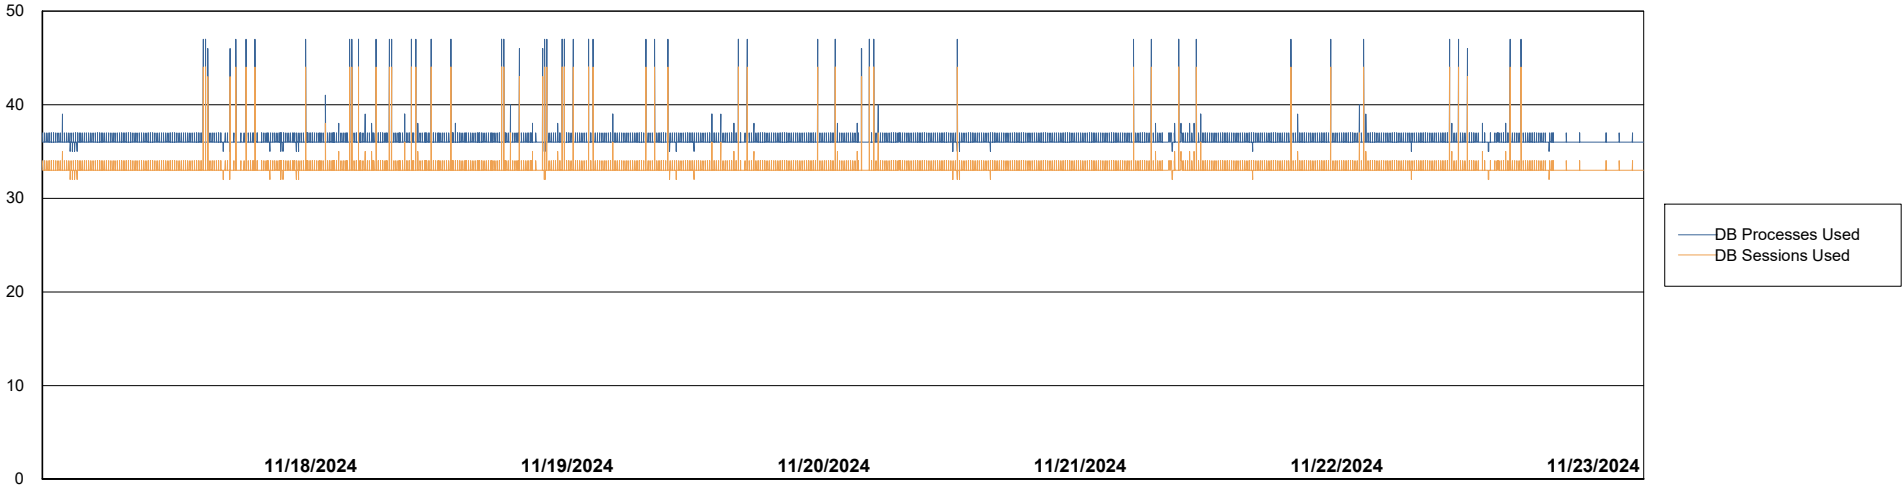

Weekly SLA Customer Report

Customer VEN_Production
Database ID 35

Database Performance VENDB_Production_ABS1

Weekly SLA Customer Report

Customer VEN_Production
Database ID 35

Database Performance **VENDB_Standby_ABS1_SB**

DB Processes Max 300

Weekly SLA Customer Report

Customer VEN_Production
 Database ID 35

DATABASE SIZE VENDB_Production_ABS1

Database growth over last month

Database Tablespace VENDB_Production_ABS1

Date	Tablespace Name	Filesize (Gb)	Usedsize (Gb)	Percentage free
11/23/2024	ABSDATA	240	198	17
	INDX	234	189	19
11/22/2024	ABSDATA	240	198	17
	INDX	234	189	19
11/21/2024	ABSDATA	240	198	17
	INDX	234	189	19
11/20/2024	ABSDATA	240	198	17
	INDX	234	189	19
11/19/2024	ABSDATA	240	198	17
	INDX	234	189	19
11/18/2024	ABSDATA	240	198	17
	INDX	234	189	19
11/17/2024	ABSDATA	240	198	17
	INDX	234	189	19