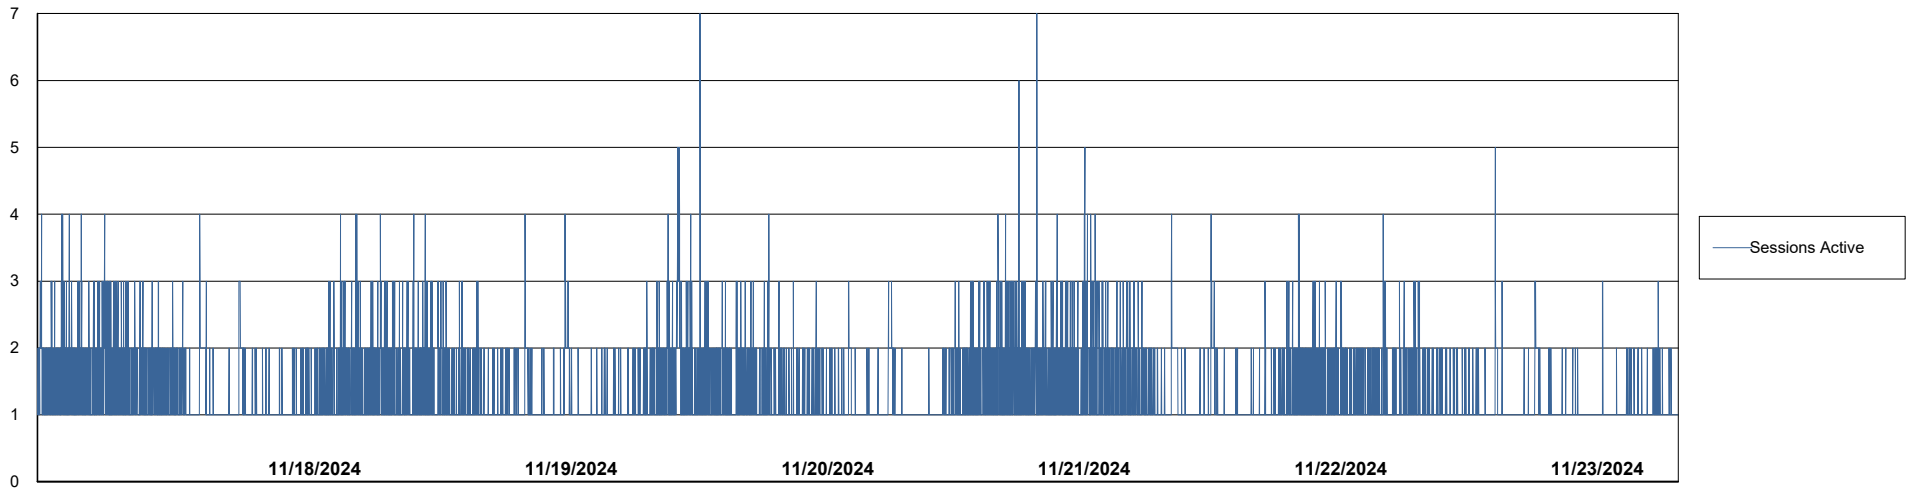

Weekly SLA Customer Report

Customer VEN_Production
 Database ID 35

Harddisk Usage VEN_PRD_VENABS06_DB

	Free disk space on C: (%)	Total disk space on C: (Gb)	Used disk space on C: (Gb)	Free disk space on D: (%)	Total disk space on D: (Gb)	Used disk space on D: (Gb)	Free disk space on E: (%)	Total disk space on E: (Gb)	Used disk space on E: (Gb)
11/23/2024	33	102	69	31	871	600	79	400	86
11/22/2024	33	102	69	31	871	600	80	400	79
11/21/2024	33	102	69	31	871	600	79	400	84
11/20/2024	33	102	69	31	871	599	79	400	83
11/19/2024	33	102	69	31	871	599	80	400	82
11/18/2024	33	102	69	31	871	599	81	400	77
11/17/2024	33	102	69	31	871	599	81	400	75

Harddisk Usage VEN_PRD_VENABS07_SB-DB

	Free disk space on C: (%)	Total disk space on C: (Gb)	Used disk space on C: (Gb)	Free disk space on D: (%)	Total disk space on D: (Gb)	Used disk space on D: (Gb)	Free disk space on E: (%)	Total disk space on E: (Gb)	Used disk space on E: (Gb)
11/23/2024	25	102	77	20	1,100	878	91	400	34
11/22/2024	25	102	76	20	1,100	878	91	400	35
11/21/2024	26	102	76	20	1,100	878	90	400	40
11/20/2024	25	102	76	20	1,100	878	90	400	38
11/19/2024	25	102	76	21	1,100	868	91	400	38
11/18/2024	26	102	76	22	1,100	863	92	400	33
11/17/2024	26	102	76	22	1,100	863	92	400	31

Weekly SLA Customer Report

Customer VEN_Production
Database ID 35

Database Performance VENDB_Production_ABS1

Weekly SLA Customer Report

Customer VEN_Production
Database ID 35

Database Performance **VENDB_Standby_ABS1_SB**