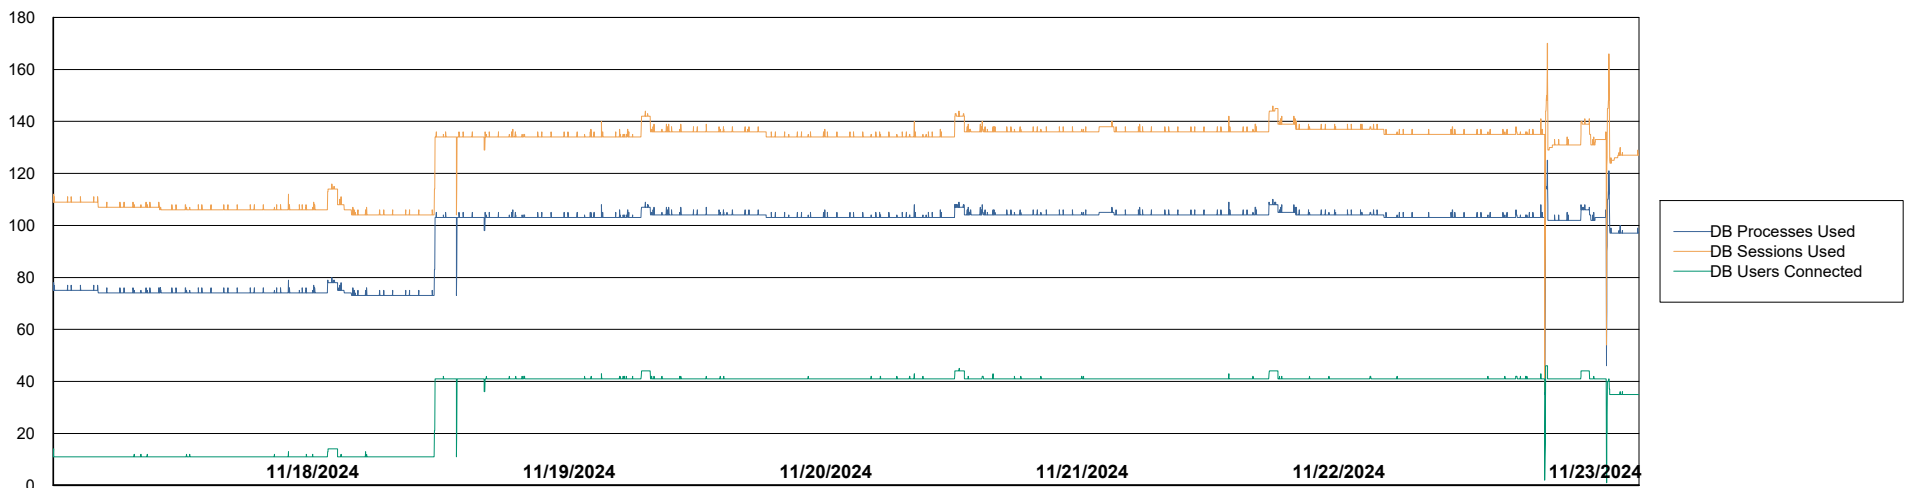

Database Performance PCO_PRD_PARIS-ABS1_ABS1