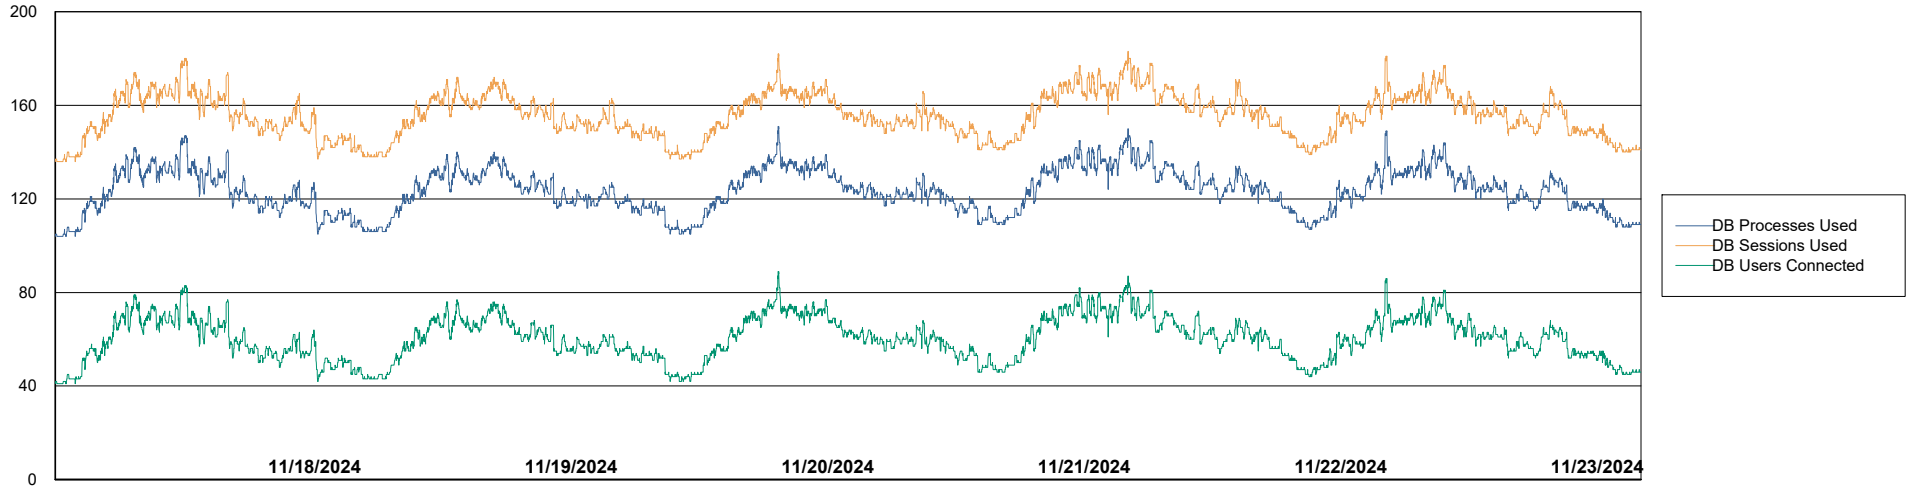

Database Performance NOA_PRD_NovoABS01_ABS1