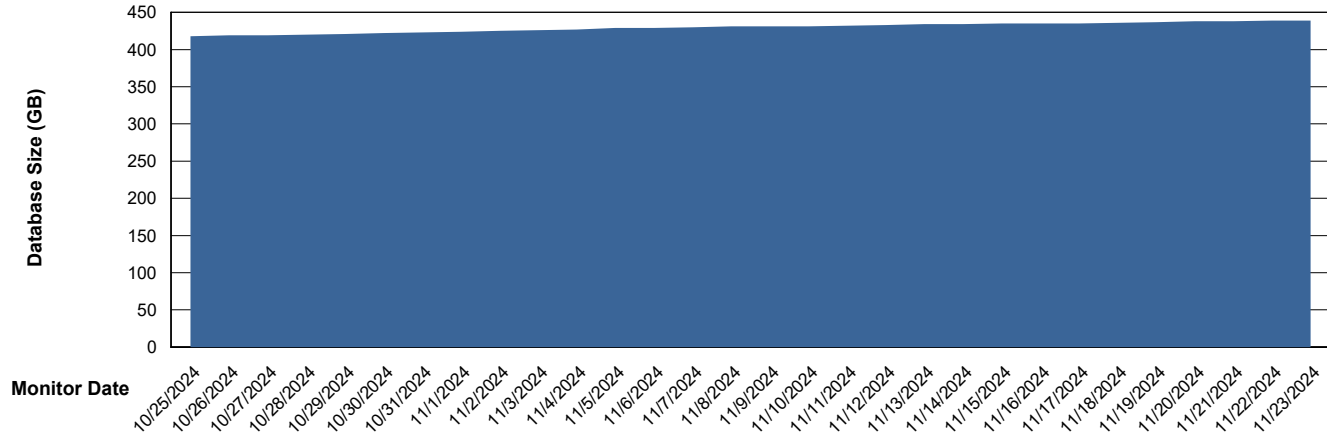

Database growth over last month

Weekly SLA Customer Report

Customer KLH_Production (24/7)
Database ID 139

DATABASE SIZE KLH_PRD_SRSDB01_ABS1

Database growth over last month

Weekly SLA Customer Report

Customer KLH_Production (24/7)
 Database ID 139

Database Tablespace KLH_PRD_SRSBIDB01_ABS1

Date	Tablespace Name	Filesize (Gb)	Usedsize (Gb)	Percentage free
11/23/2024	ABSDATA	88	62	29
	INDX	126	106	16
11/22/2024	ABSDATA	80	62	22
	INDX	126	106	16
11/21/2024	ABSDATA	80	62	22
	INDX	126	106	16
11/20/2024	ABSDATA	80	62	22
	INDX	126	106	16
11/19/2024	ABSDATA	80	62	22
	INDX	126	105	16
11/18/2024	ABSDATA	80	62	23
	INDX	126	105	16
11/17/2024	ABSDATA	80	62	23
	INDX	126	105	17