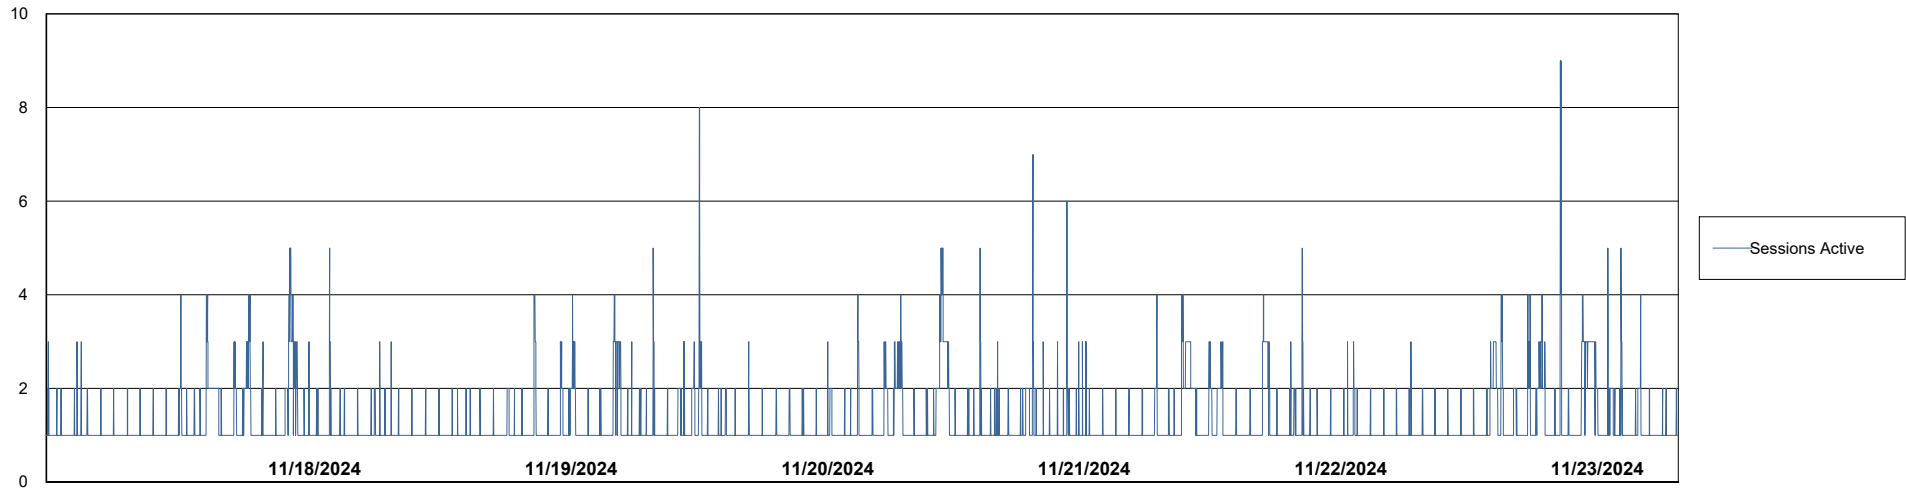

Database Performance ELI_PRD_FRASEQXPRDDB04-BI_ABS1