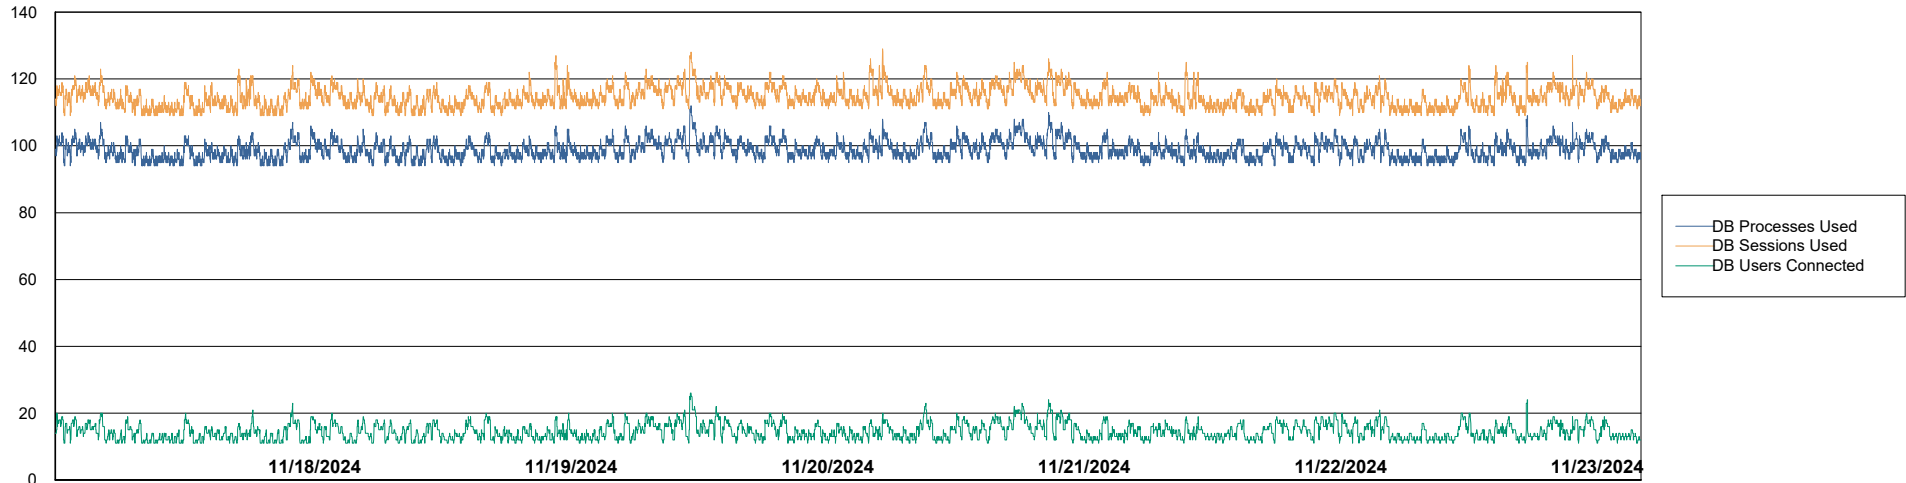

Database Performance ELI_PRD_FRASEQXPRDDB04-BI_ABS1