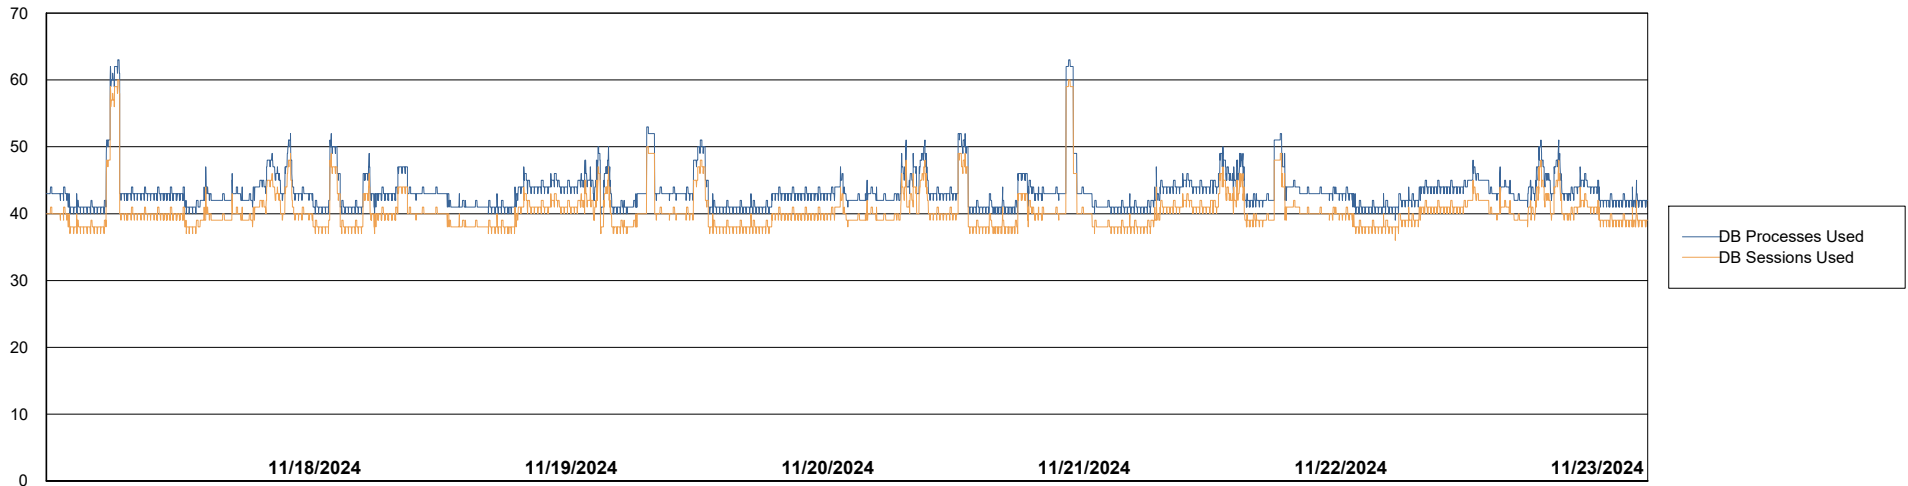

Database Performance DFD_PRD_S-S-ABSBI-V_ABS1

DB Processes Max 500