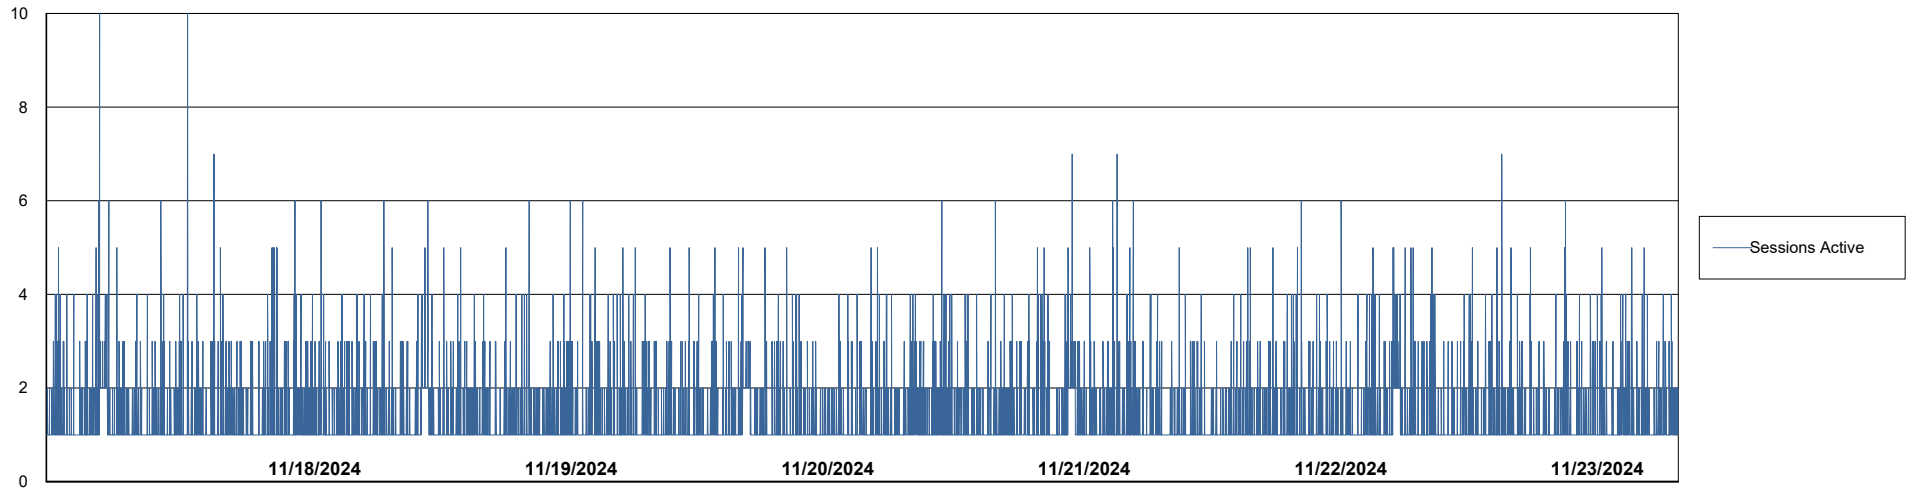

Database Performance AUJ_ABSEM3_DB