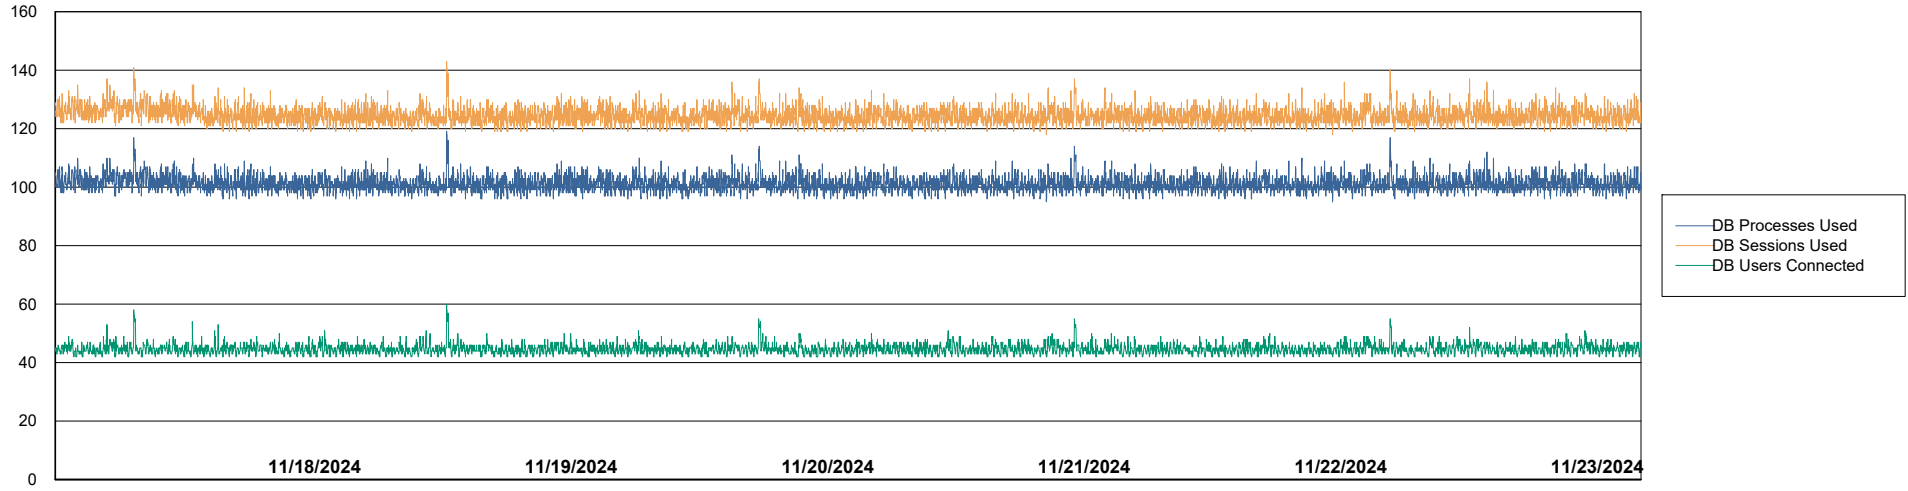

Database Performance AUJ_ABSEM3_DB