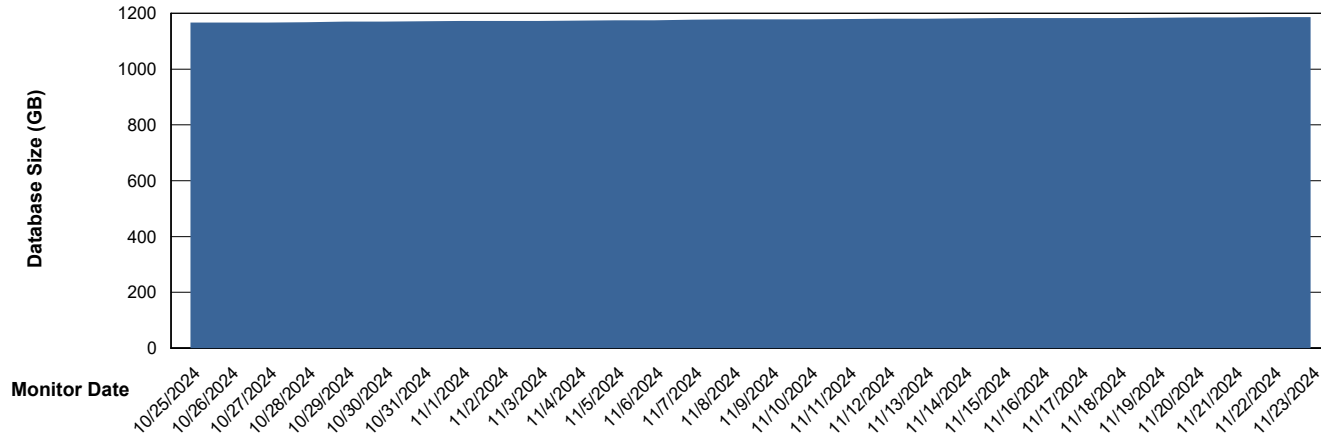

Database growth over last month

Weekly SLA Customer Report

Customer AUJ_Production
Database ID 41

DATABASE SIZE AUJ_DB3_Primary

Database growth over last month

Weekly SLA Customer Report

Customer AUJ_Production
 Database ID 41

Database Tablespace AUJ_BI3_DB

Date	Tablespace Name	Filesize (Gb)	Usedsize (Gb)	Percentage free
11/23/2024	ABSDATA	200	139	30
	INDX	80	26	68
11/22/2024	ABSDATA	200	139	30
	INDX	80	26	68
11/21/2024	ABSDATA	200	139	30
	INDX	80	26	68
11/20/2024	ABSDATA	200	139	30
	INDX	80	26	68
11/19/2024	ABSDATA	200	139	30
	INDX	80	26	68
11/18/2024	ABSDATA	200	139	30
	INDX	80	26	68
11/17/2024	ABSDATA	200	139	30
	INDX	80	26	68