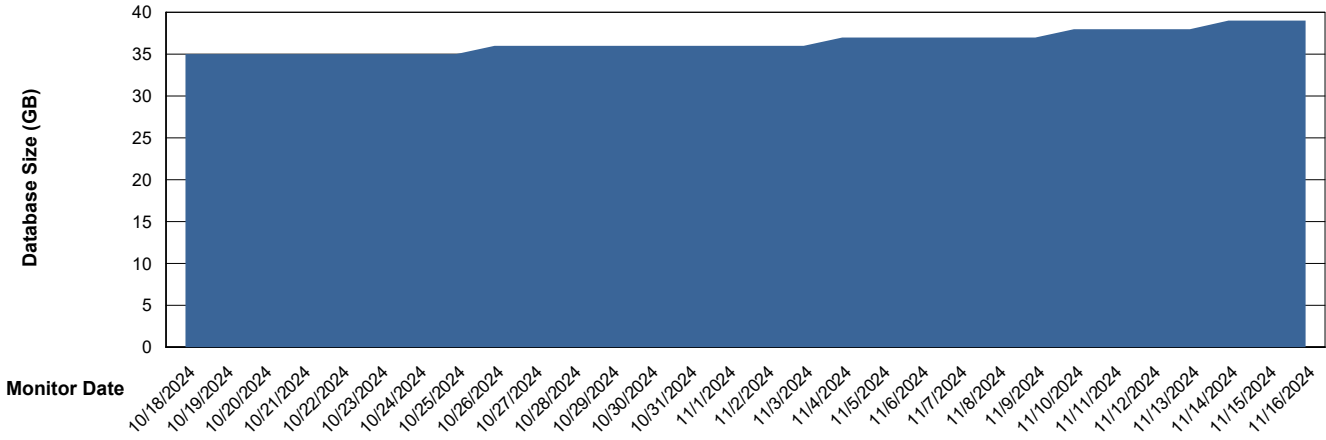

DB Processes Max 4
DB Processes Max 0
DB Processes Max 1,000

Weekly SLA Customer Report

Customer XMX Production (24/7)
 Database ID 146

DATABASE SIZE XMX_PROD_ABSDB01_PRDB_ABS1

Database growth over last month

Database Tablespace XMX_PROD_ABSDB01_PRDB_ABS1

Date	Tablespace Name	Filesize (Gb)	Usedsize (Gb)	Percentage free
11/16/2024	ABSDATA	26	20	24
	INDX	8	0	100
11/15/2024	ABSDATA	26	20	24
	INDX	8	0	100
11/14/2024	ABSDATA	26	20	25
	INDX	8	0	100
11/13/2024	ABSDATA	26	19	25
	INDX	8	0	100
11/12/2024	ABSDATA	26	19	25
	INDX	8	0	100
11/11/2024	ABSDATA	23	19	16
	INDX	8	0	100
11/10/2024	ABSDATA	23	19	17
	INDX	8	0	100