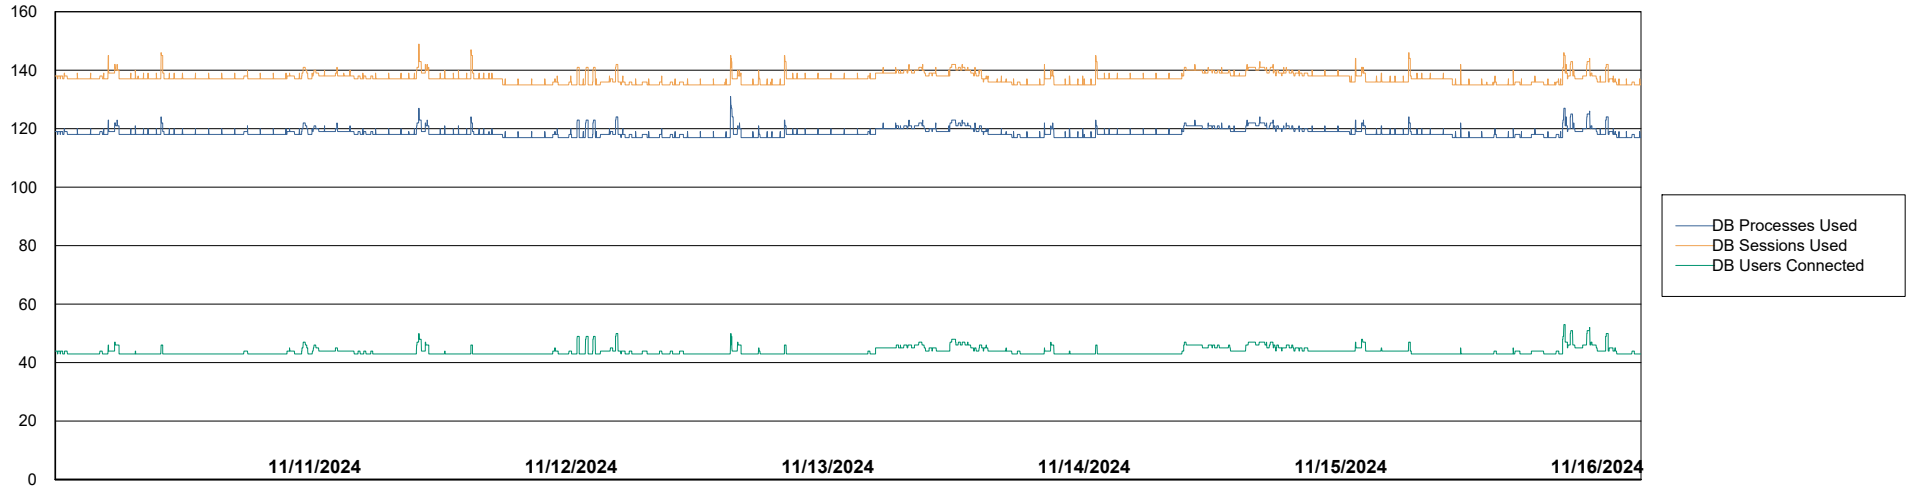

Database Performance XMX_PROD_ABSDB01_PRDB_ABS1