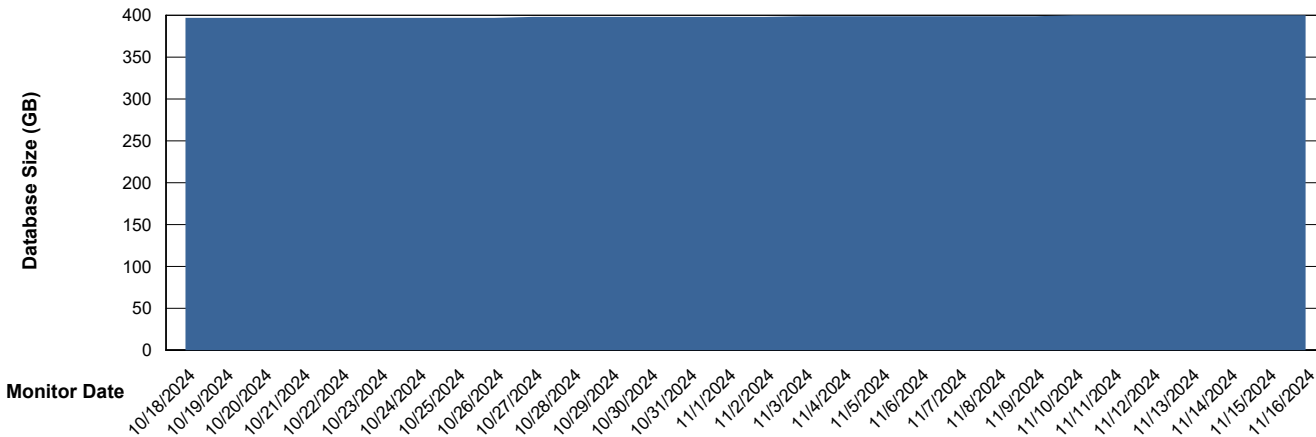

DB Processes Max 300

Weekly SLA Customer Report

Customer VEN_Production
 Database ID 35

DATABASE SIZE VENDB_Production_ABS1

Database growth over last month

Database Tablespace VENDB_Production_ABS1

Date	Tablespace Name	Filesize (Gb)	Usedsize (Gb)	Percentage free
11/16/2024	ABSDATA	240	198	18
	INDX	234	189	19
11/15/2024	ABSDATA	240	198	18
	INDX	234	189	19
11/14/2024	ABSDATA	240	198	18
	INDX	234	189	19
11/13/2024	ABSDATA	240	198	18
	INDX	234	189	19
11/12/2024	ABSDATA	240	198	18
	INDX	234	189	19
11/11/2024	ABSDATA	240	198	18
	INDX	234	189	19
11/10/2024	ABSDATA	240	198	18
	INDX	234	189	19

Weekly SLA Customer Report

Customer VEN_Production
Database ID 35

Standby Database Health VEN_Production

Recovery lag for last 7 days