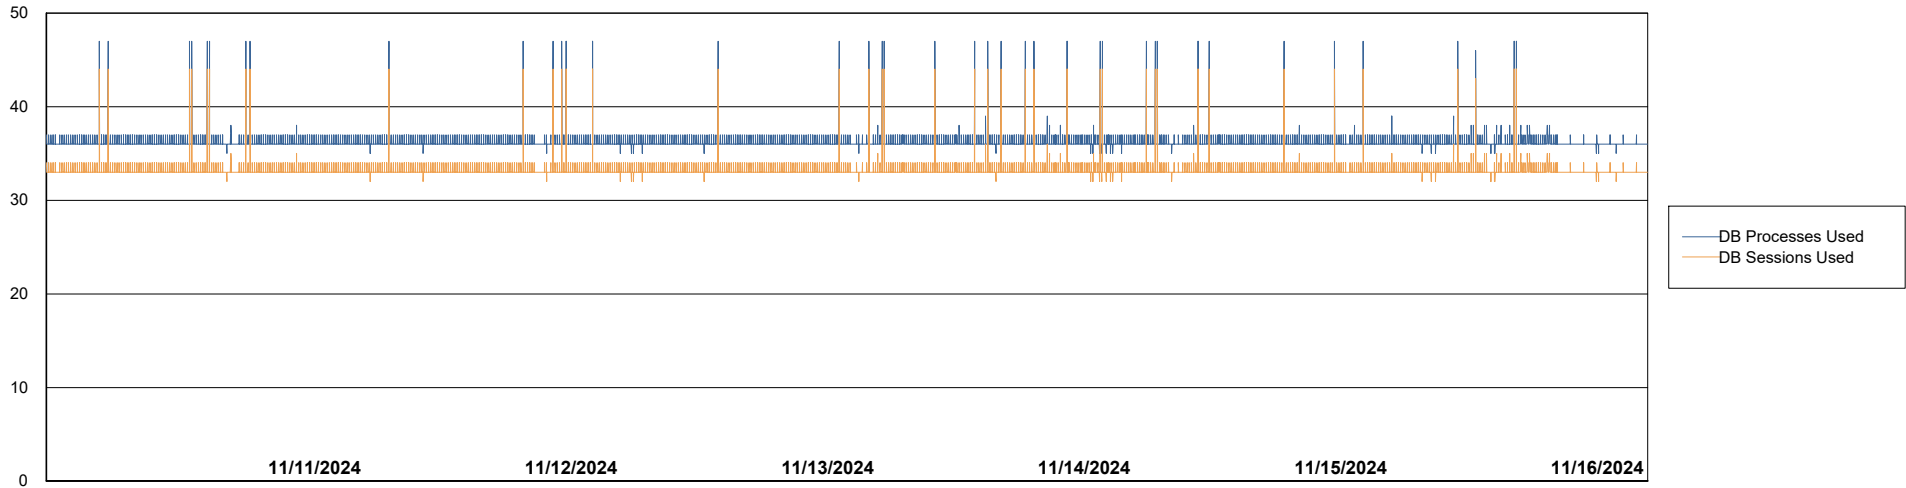

Harddisk Usage VEN_PRD_VENABS07_SB-DB

	Free disk space on C: (%)	Total disk space on C: (Gb)	Used disk space on C: (Gb)	Free disk space on D: (%)	Total disk space on D: (Gb)	Used disk space on D: (Gb)	Free disk space on E: (%)	Total disk space on E: (Gb)	Used disk space on E: (Gb)
11/16/2024	26	102	76	22	1,100	863	93	400	28
11/15/2024	25	102	77	22	1,100	863	94	400	26
11/14/2024	26	102	76	22	1,100	863	92	400	34
11/13/2024	26	102	75	22	1,100	863	93	400	29
11/12/2024	26	102	75	22	1,100	863	93	400	29
11/11/2024	26	102	75	22	1,100	863	93	400	30
11/10/2024	26	102	75	22	1,100	863	93	400	28

Weekly SLA Customer Report

Customer VEN_Production
Database ID 35

Database Performance VENDB_Production_ABS1

Weekly SLA Customer Report

Customer VEN_Production
Database ID 35

Database Performance VENDB_Standby_ABS1_SB

DB Processes Max 300

Weekly SLA Customer Report

Customer VEN_Production
 Database ID 35

DATABASE SIZE VENDB_Production_ABS1

Database growth over last month

Database Tablespace VENDB_Production_ABS1

Date	Tablespace Name	Filesize (Gb)	Usedsize (Gb)	Percentage free
11/16/2024	ABSDATA	240	198	18
	INDX	234	189	19
11/15/2024	ABSDATA	240	198	18
	INDX	234	189	19
11/14/2024	ABSDATA	240	198	18
	INDX	234	189	19
11/13/2024	ABSDATA	240	198	18
	INDX	234	189	19
11/12/2024	ABSDATA	240	198	18
	INDX	234	189	19
11/11/2024	ABSDATA	240	198	18
	INDX	234	189	19
11/10/2024	ABSDATA	240	198	18
	INDX	234	189	19