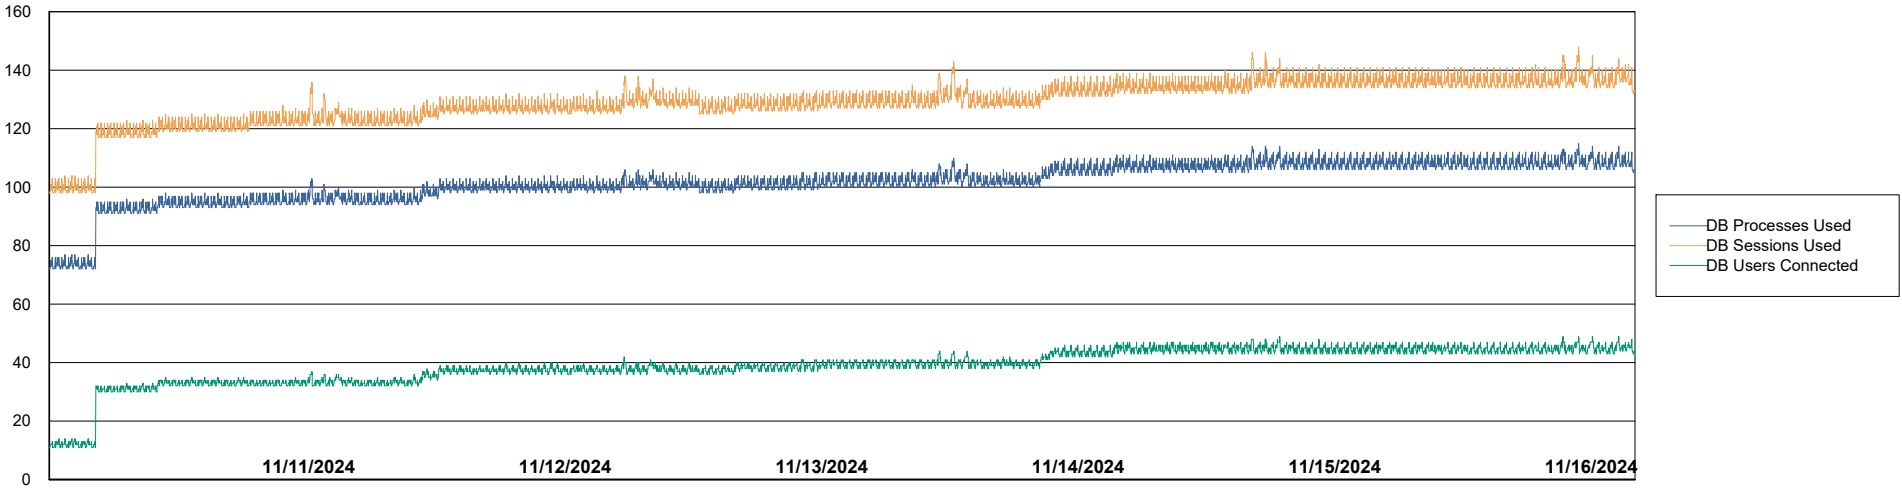

Database Performance NIX_PRD_ABSBI_ABS1