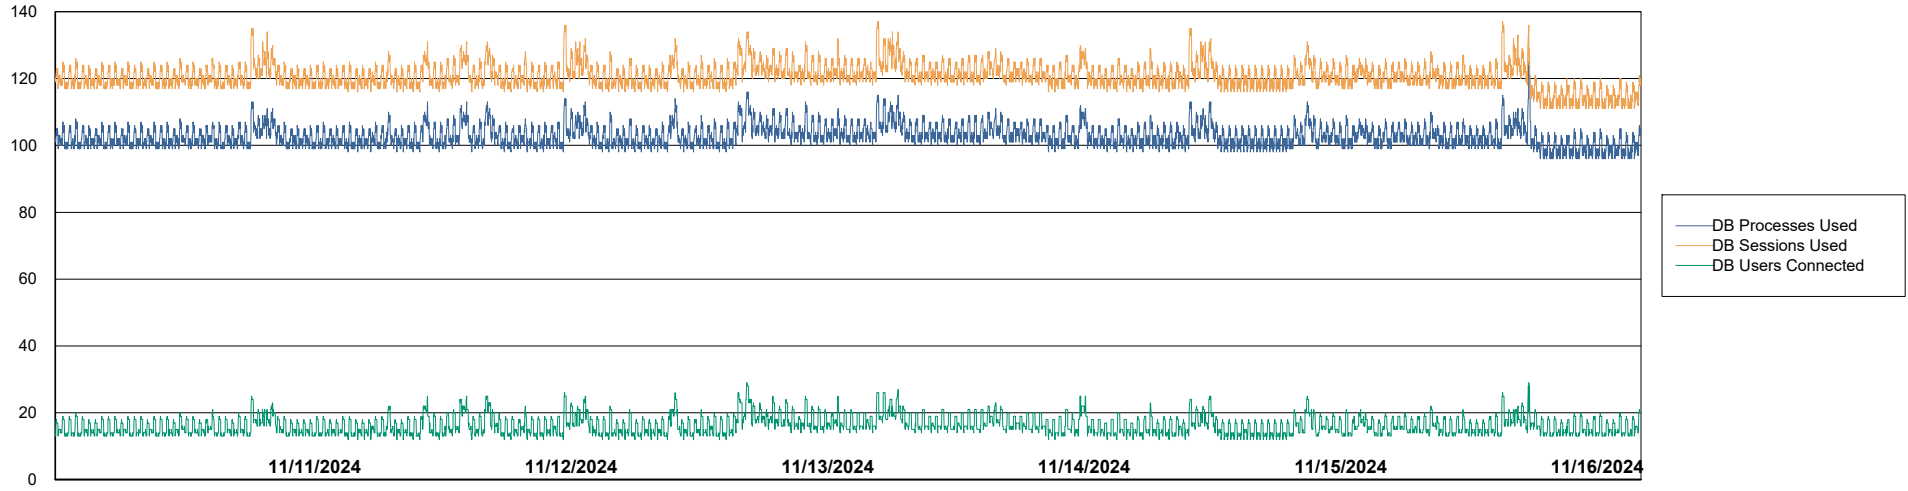

Database Performance KLH_PRD_SRSBIDB01_ABS1