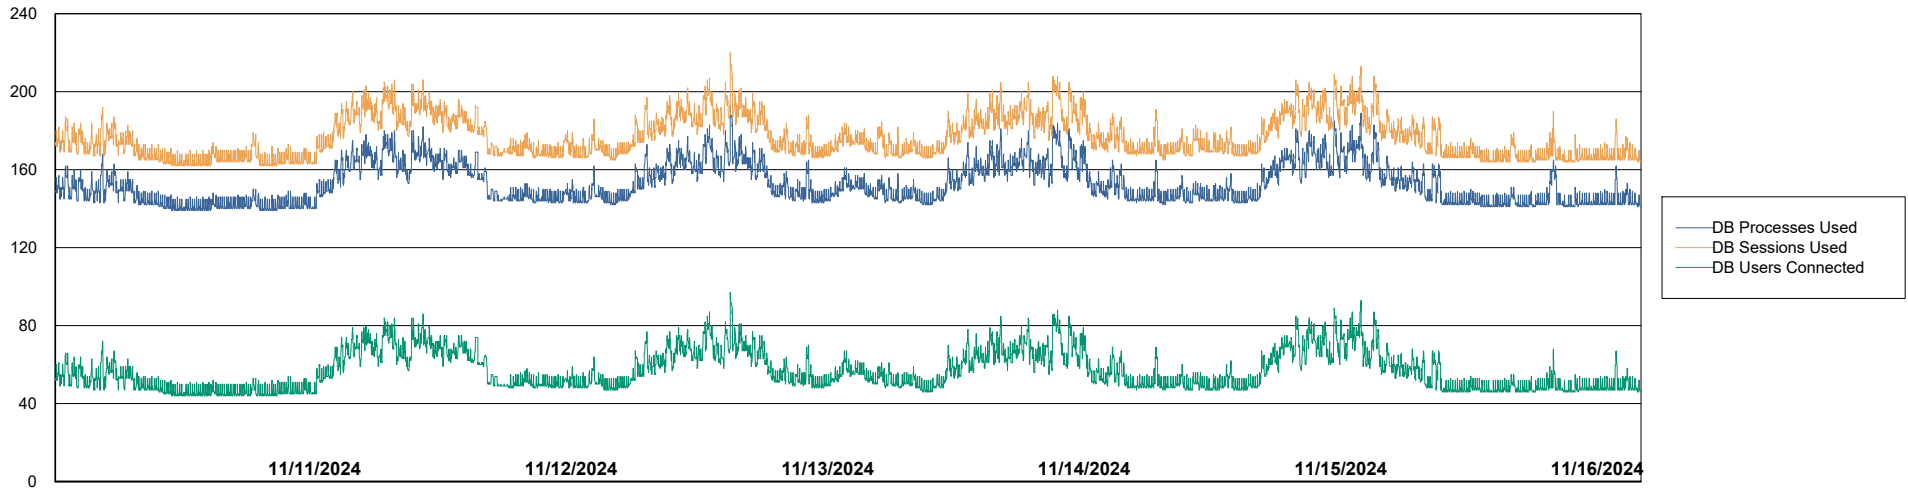

Database Performance ELJ_PRD_FRASEQXPRDDB01_ABS1