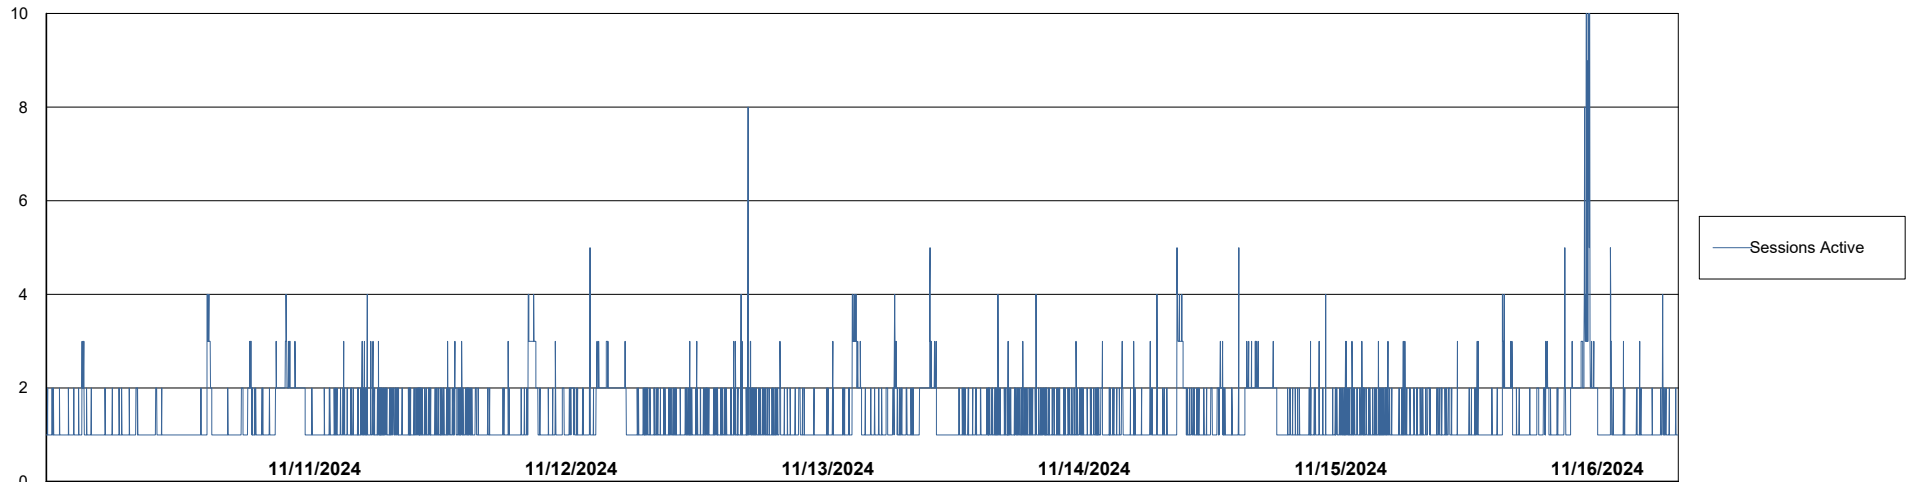

Database Performance ELJ_PRD_FRASEQXPRDDB01_ABS1