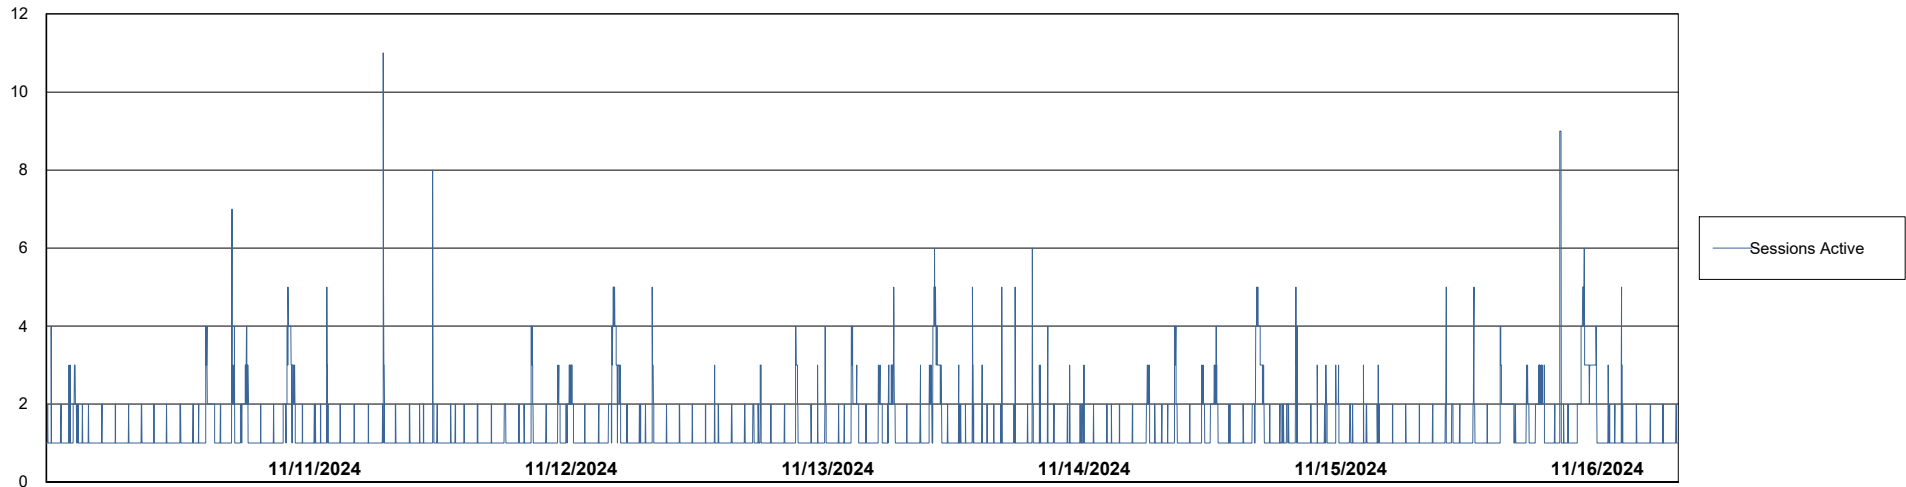

Database Performance ELI_PRD_FRASEQXPRDDB04-BI_ABS1