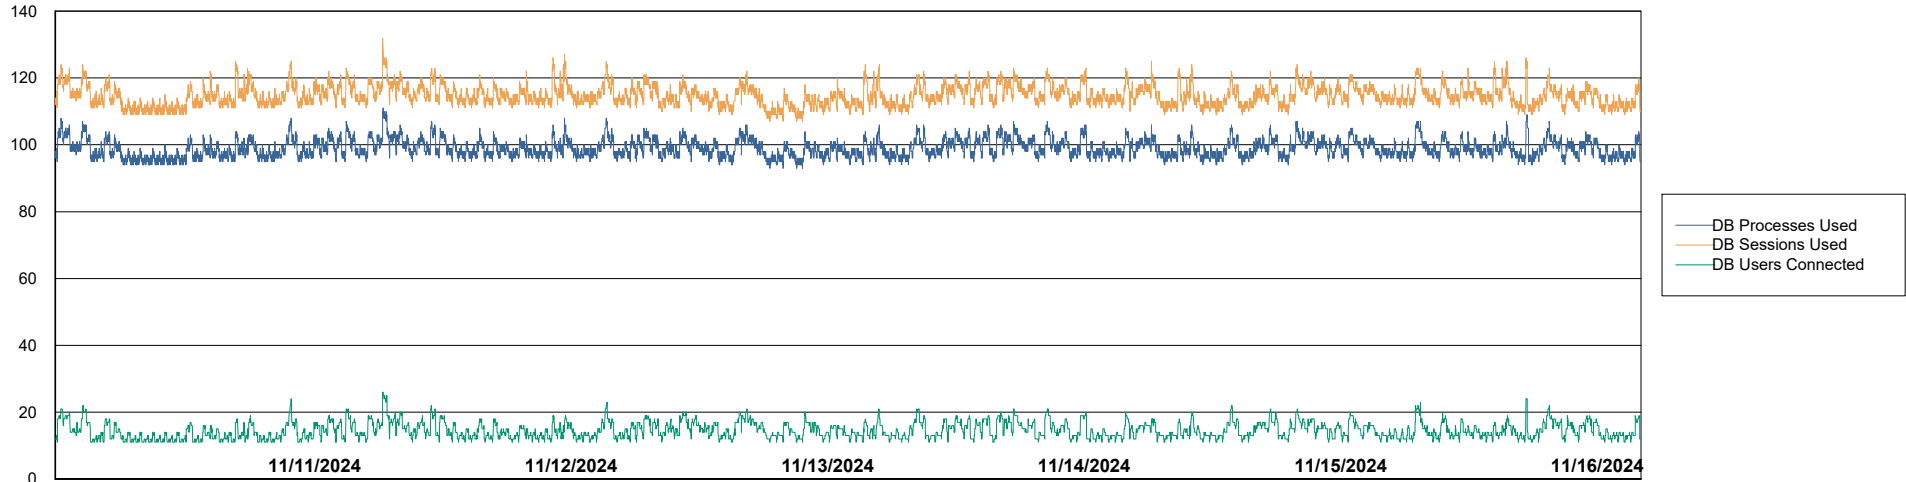

Database Performance ELI_PRD_FRASEQXPRDDB04-BI_ABS1