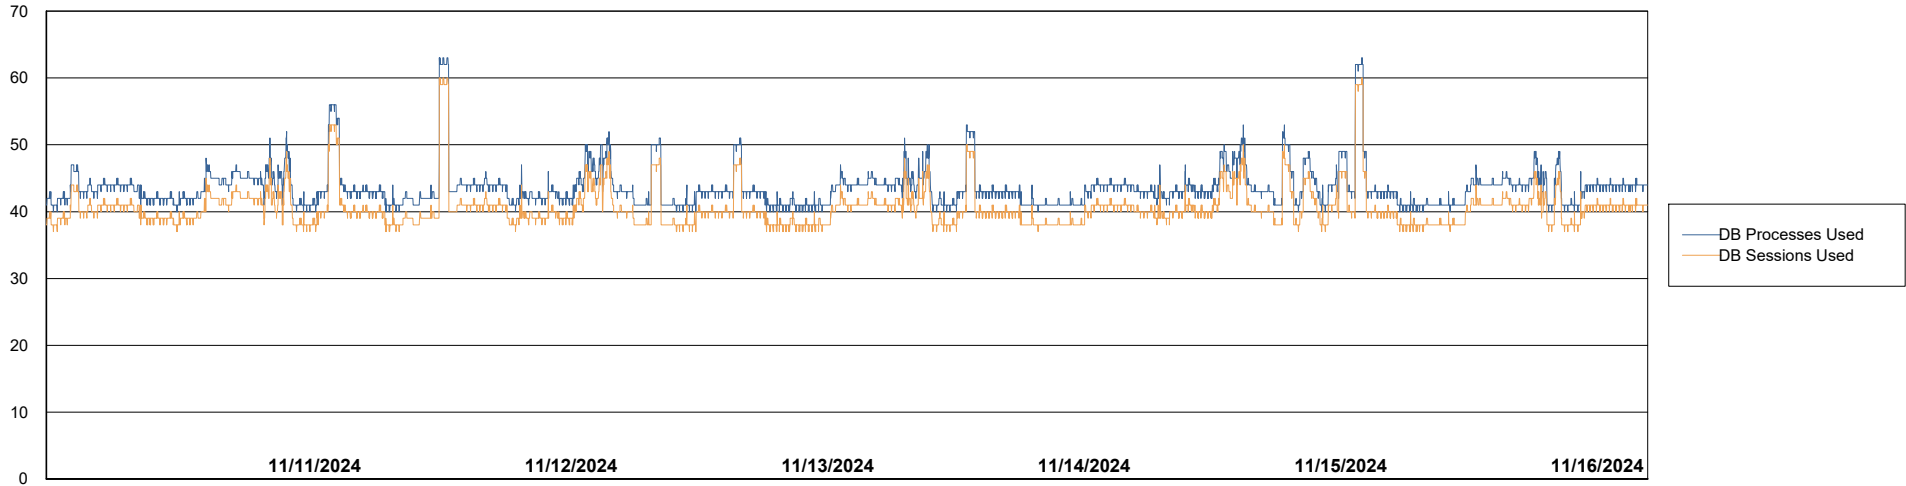

Database Performance DFD_PRD_S-S-ABSBI-V_ABS1

DB Processes Max 500