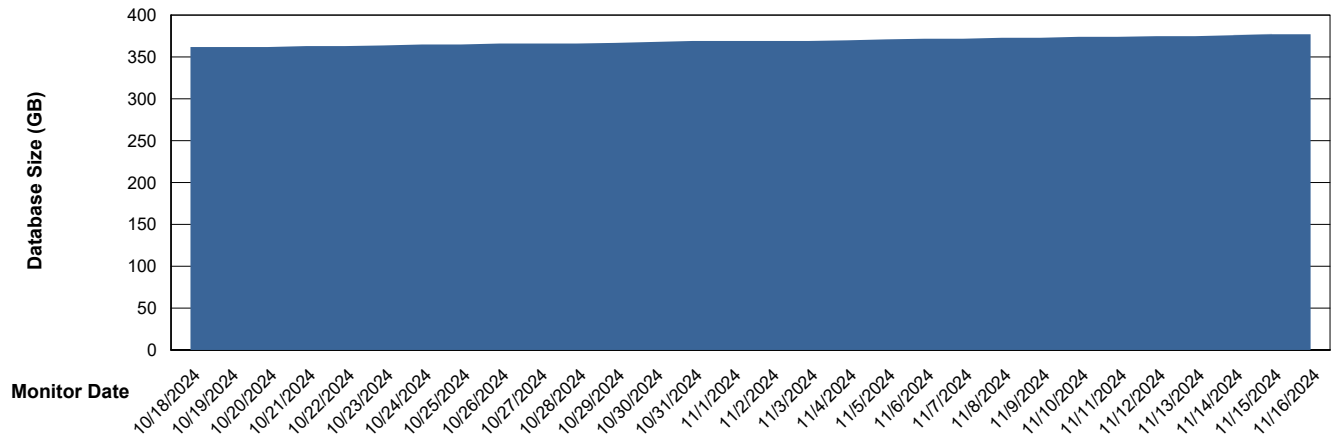

# Weekly SLA Customer Report

Customer    CLB OCI AMS Production  
Database ID    196

DATABASE SIZE    CLB-BI-AMS\_ABS1\_DB

### Database growth over last month

DATABASE SIZE    CLB-DBS1-AMS\_PROD\_ABS1

### Database growth over last month