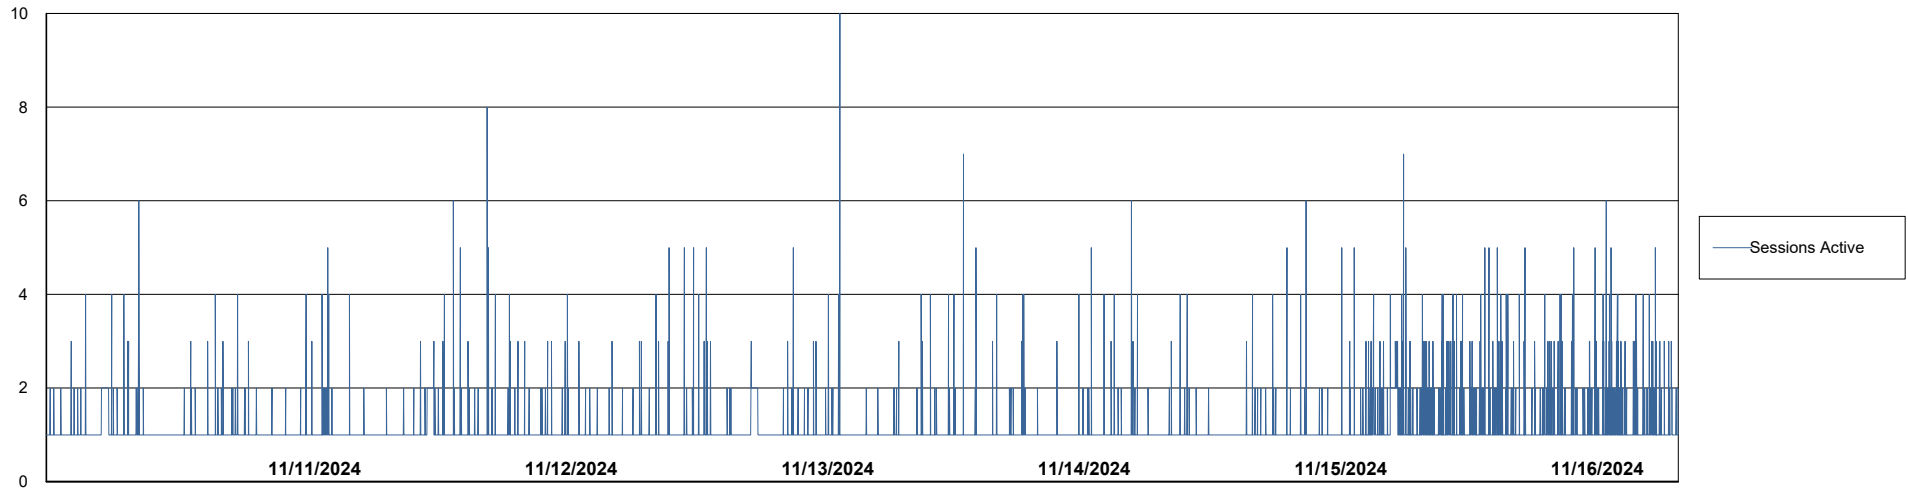

Database Performance AUJ_ABSEM3_DB