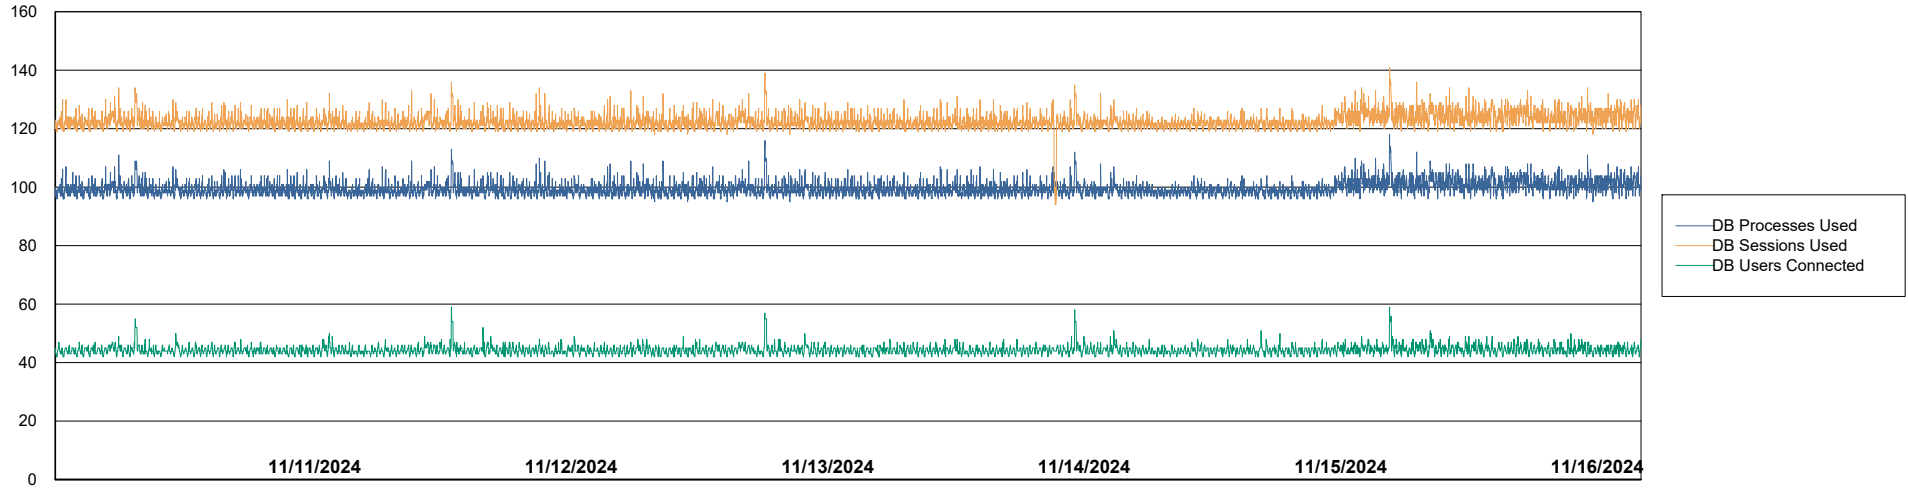

Database Performance AUJ_ABSEM3_DB