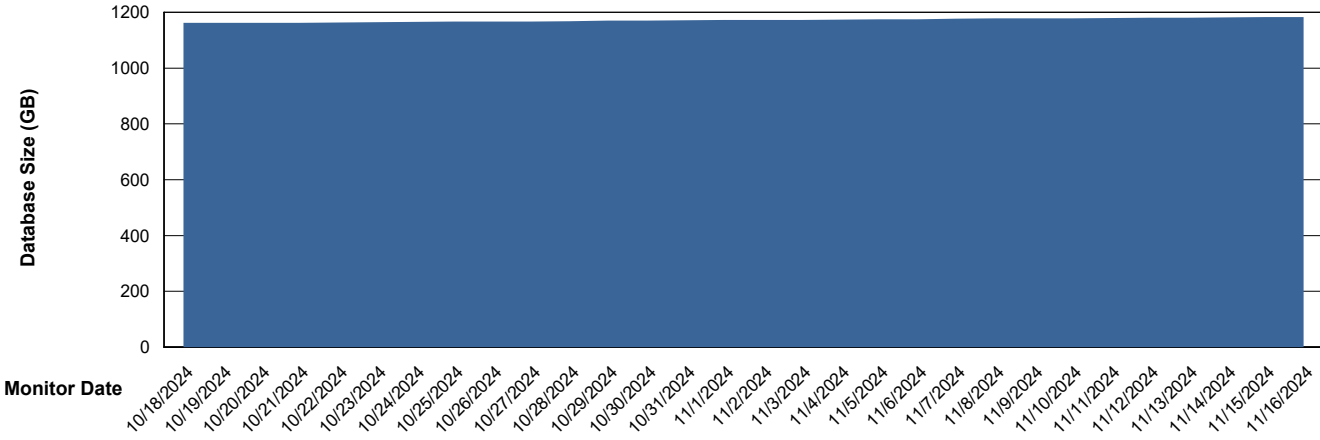

Database growth over last month

Weekly SLA Customer Report

Customer AUJ_Production
Database ID 41

DATABASE SIZE AUJ_DB3_Primary

Database growth over last month

Weekly SLA Customer Report

Customer AUJ_Production
 Database ID 41

Database Tablespace AUJ_BI3_DB

Date	Tablespace Name	Filesize (Gb)	Usedsize (Gb)	Percentage free
11/16/2024	ABSDATA	200	139	30
	INDX	80	26	68
11/15/2024	ABSDATA	200	139	30
	INDX	80	26	68
11/14/2024	ABSDATA	200	139	30
	INDX	80	26	68
11/13/2024	ABSDATA	200	139	31
	INDX	80	26	68
11/12/2024	ABSDATA	200	139	31
	INDX	80	25	68
11/11/2024	ABSDATA	200	139	31
	INDX	80	25	68
11/10/2024	ABSDATA	200	139	31
	INDX	80	25	68