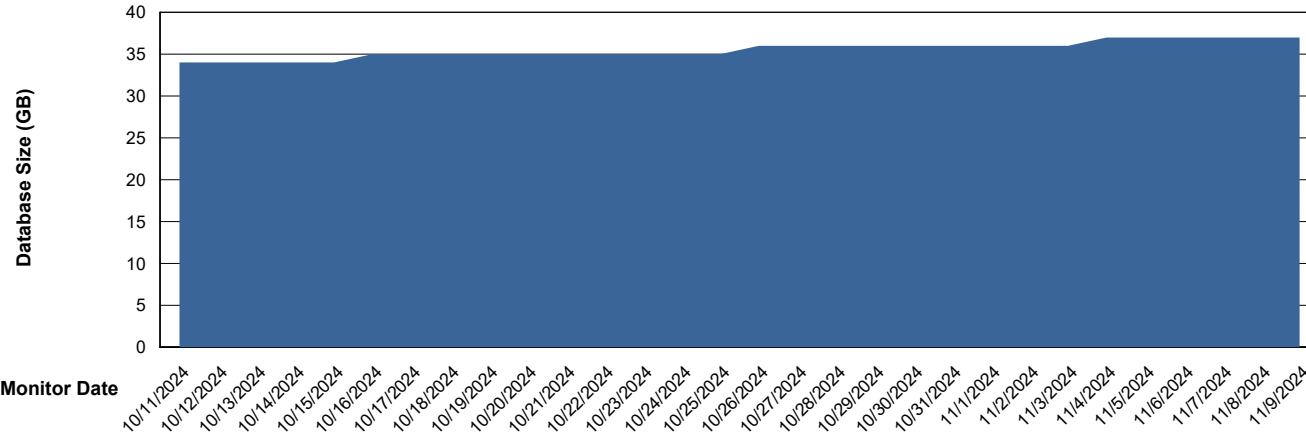

DB Processes Max 1,000
DB Processes Max 0
DB Processes Max 4

Weekly SLA Customer Report

Customer XMX Production (24/7)
 Database ID 146

DATABASE SIZE XMX_PROD_ABSDB01_PRDB_ABS1

Database growth over last month

Database Tablespace XMX_PROD_ABSDB01_PRDB_ABS1

Date	Tablespace Name	Filesize (Gb)	Usedsize (Gb)	Percentage free
11/9/2024	ABSDATA	23	19	17
	INDX	8	0	100
11/8/2024	ABSDATA	23	19	18
	INDX	8	0	100
11/7/2024	ABSDATA	23	19	18
	INDX	8	0	100
11/6/2024	ABSDATA	23	19	19
	INDX	8	0	100
11/5/2024	ABSDATA	23	19	19
	INDX	8	0	100
11/4/2024	ABSDATA	22	18	16
	INDX	8	0	100
11/3/2024	ABSDATA	22	18	16
	INDX	8	0	100