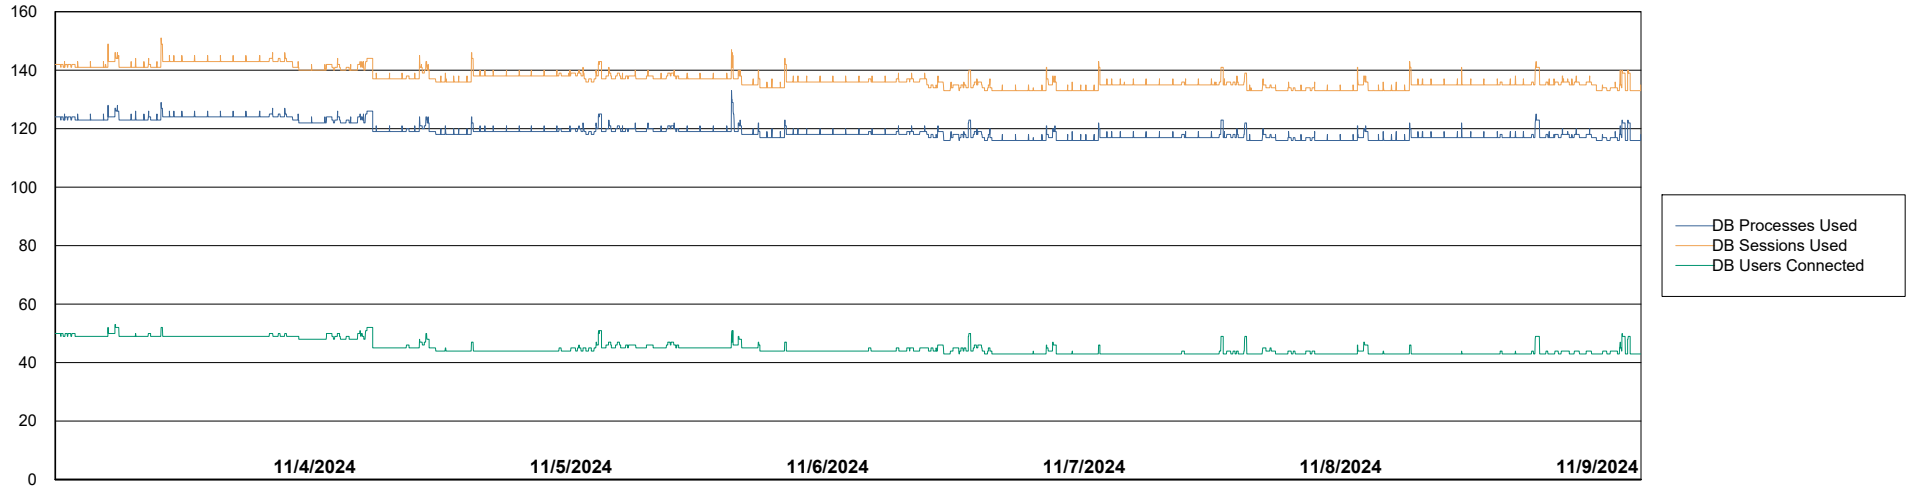

Database Performance XMX_PROD_ABSDB01_PRDB_ABS1