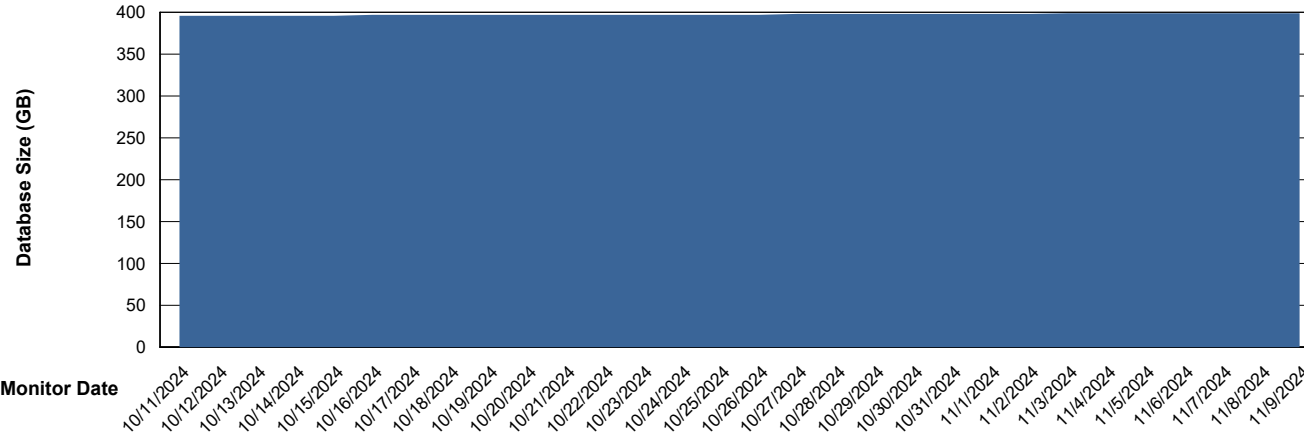

DB Processes Max 300

Weekly SLA Customer Report

Customer VEN_Production
 Database ID 35

DATABASE SIZE VENDB_Production_ABS1

Database growth over last month

Database Tablespace VENDB_Production_ABS1

Date	Tablespace Name	Filesize (Gb)	Usedsize (Gb)	Percentage free
11/9/2024	ABSDATA	240	198	18
	INDX	234	189	19
11/8/2024	ABSDATA	240	198	18
	INDX	234	189	19
11/7/2024	ABSDATA	240	198	18
	INDX	234	189	19
11/6/2024	ABSDATA	240	198	18
	INDX	234	189	19
11/5/2024	ABSDATA	240	197	18
	INDX	234	189	19
11/4/2024	ABSDATA	240	197	18
	INDX	234	189	19
11/3/2024	ABSDATA	240	197	18
	INDX	234	189	19

Weekly SLA Customer Report

Customer VEN_Production
Database ID 35

Standby Database Health VEN_Production

Recovery lag for last 7 days