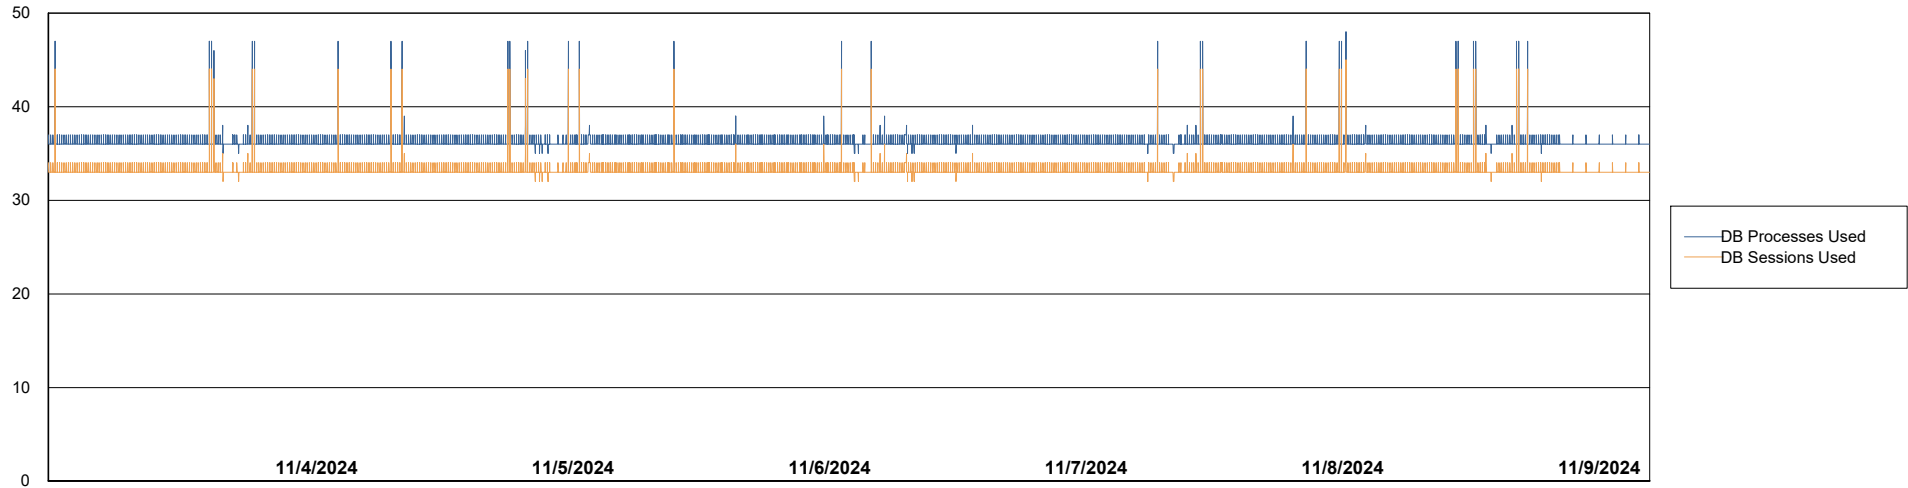

Harddisk Usage VEN_PRD_VENABS07_SB-DB

	Free disk space on C: (%)	Total disk space on C: (Gb)	Used disk space on C: (Gb)	Free disk space on D: (%)	Total disk space on D: (Gb)	Used disk space on D: (Gb)	Free disk space on E: (%)	Total disk space on E: (Gb)	Used disk space on E: (Gb)
11/9/2024	27	102	75	22	1,100	863	93	400	29
11/8/2024	27	102	75	22	1,100	863	92	400	30
11/7/2024	27	102	75	22	1,100	863	90	400	40
11/6/2024	27	102	75	22	1,100	863	90	400	38
11/5/2024	27	102	75	22	1,100	863	90	400	38
11/4/2024	27	102	74	22	1,100	863	91	400	35
11/3/2024	27	102	74	22	1,100	863	92	400	32

Weekly SLA Customer Report

Customer VEN_Production
Database ID 35

Database Performance VENDB_Production_ABS1

Weekly SLA Customer Report

Customer VEN_Production
Database ID 35

Database Performance VENDB_Standby_ABS1_SB

DB Processes Max 300

Weekly SLA Customer Report

Customer VEN_Production
 Database ID 35

DATABASE SIZE VENDB_Production_ABS1

Database growth over last month

Database Tablespace VENDB_Production_ABS1

Date	Tablespace Name	Filesize (Gb)	Usedsize (Gb)	Percentage free
11/9/2024	ABSDATA	240	198	18
	INDX	234	189	19
11/8/2024	ABSDATA	240	198	18
	INDX	234	189	19
11/7/2024	ABSDATA	240	198	18
	INDX	234	189	19
11/6/2024	ABSDATA	240	198	18
	INDX	234	189	19
11/5/2024	ABSDATA	240	197	18
	INDX	234	189	19
11/4/2024	ABSDATA	240	197	18
	INDX	234	189	19
11/3/2024	ABSDATA	240	197	18
	INDX	234	189	19