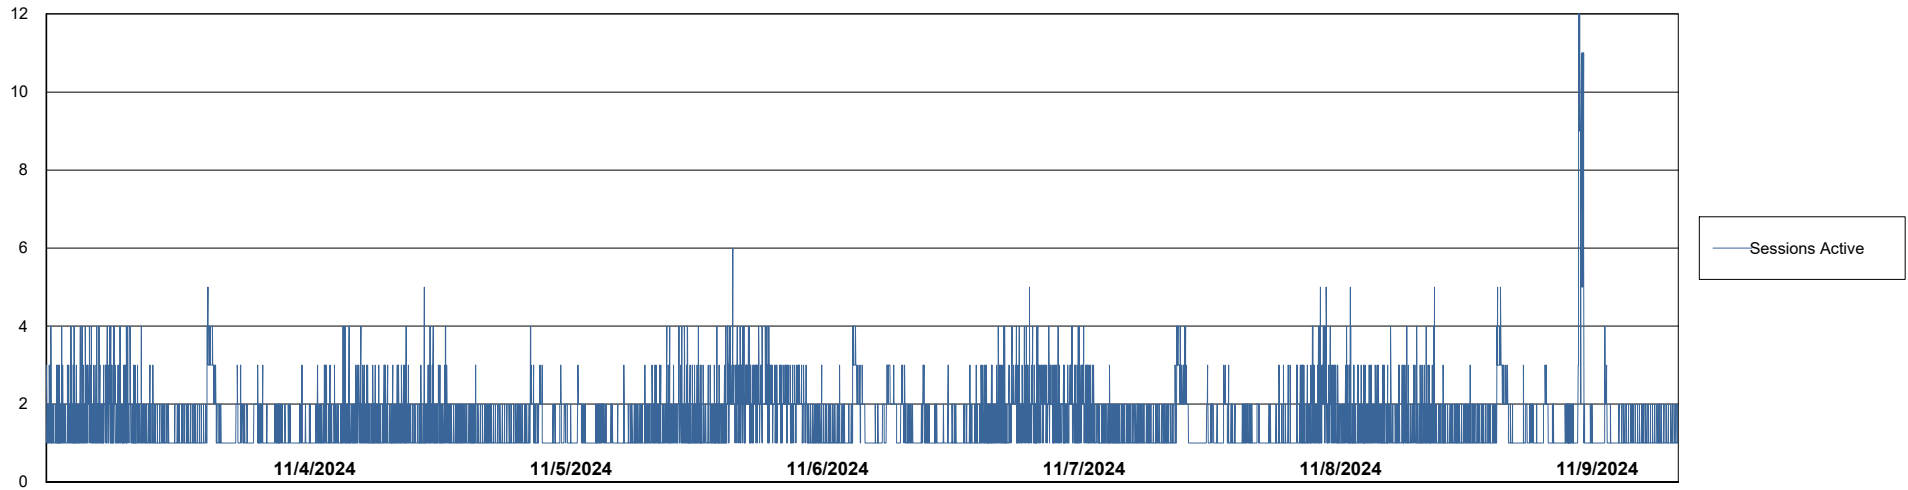

Database Performance RFL_PRD_ABS01_DB