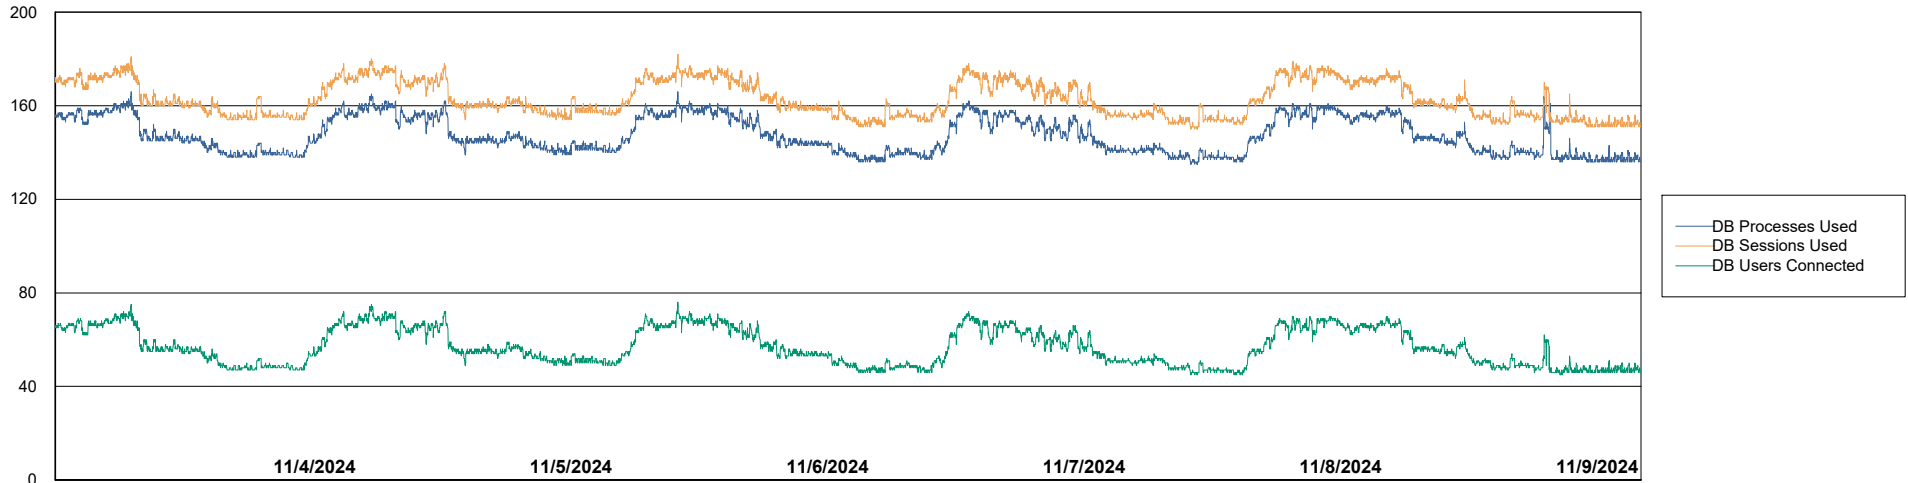

Database Performance RFL_PRD_ABS01_DB