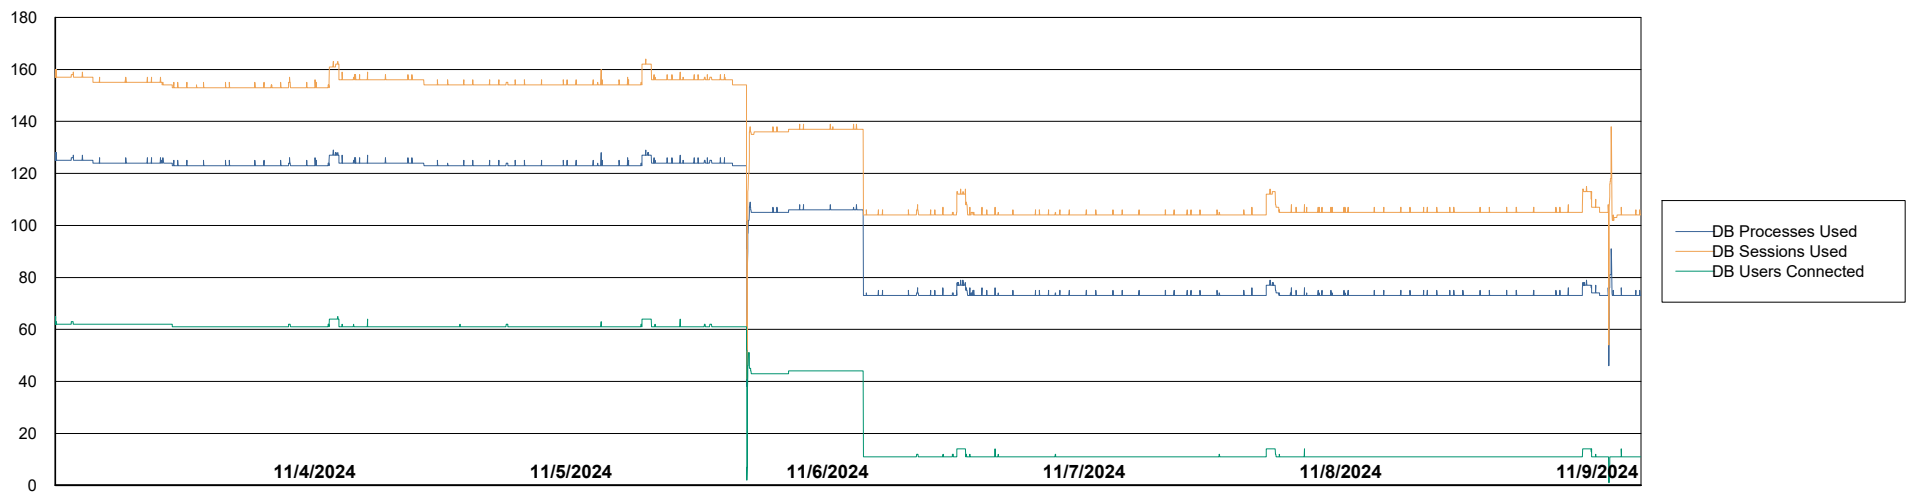

Weekly SLA Customer Report

Customer PCO_Production (Bronze)
 Database ID 44

Harddisk Usage PCO_PRD_PARIS-ABS1

	Free disk space on C: (%)	Total disk space on C: (Gb)	Used disk space on C: (Gb)	Free disk space on D: (%)	Total disk space on D: (Gb)	Used disk space on D: (Gb)
11/9/2024	46	180	98	21	1,225	963
11/8/2024	46	180	98	22	1,225	958
11/7/2024	46	180	98	22	1,225	958
11/6/2024	46	180	98	22	1,225	958
11/5/2024	46	180	98	22	1,225	958
11/4/2024	46	180	98	22	1,225	958
11/3/2024	46	180	98	22	1,225	961

Database Performance PCO_PRD_PARIS-ABS1_ABS1

Weekly SLA Customer Report

Customer PCO_Production (Bronze)
 Database ID 44

DATABASE SIZE PCO_PRD_PARIS-ABS1_ABS1

Database growth over last month

Database Tablespace PCO_PRD_PARIS-ABS1_ABS1

Date	Tablespace Name	Filesize (Gb)	Usedsize (Gb)	Percentage free
11/9/2024	ABSDATA	238	119	50
	INDX	329	192	42
11/8/2024	ABSDATA	238	119	50
	INDX	329	192	42
11/7/2024	ABSDATA	238	119	50
	INDX	329	192	42
11/6/2024	ABSDATA	238	119	50
	INDX	329	192	42
11/5/2024	ABSDATA	238	119	50
	INDX	329	192	42
11/4/2024	ABSDATA	238	119	50
	INDX	329	192	42
11/3/2024	ABSDATA	238	119	50
	INDX	329	192	42