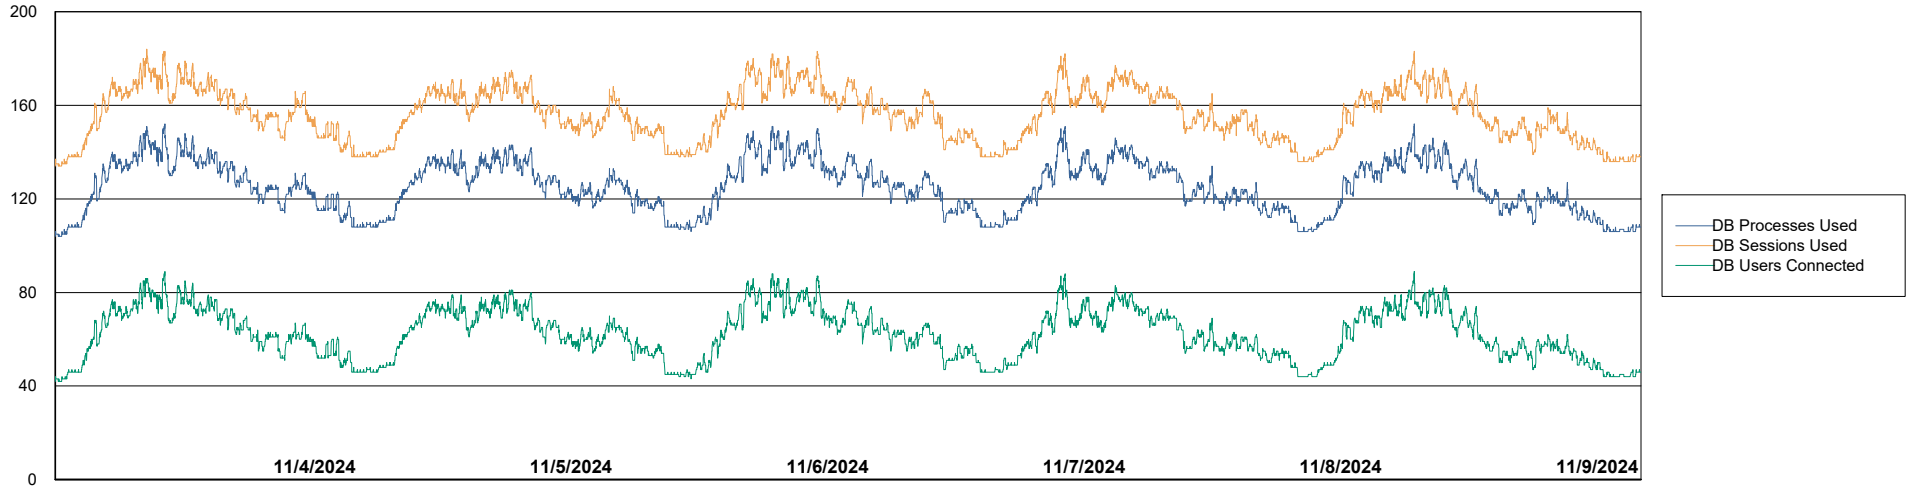

Database Performance NOA_PRD_NovoABS01_ABS1